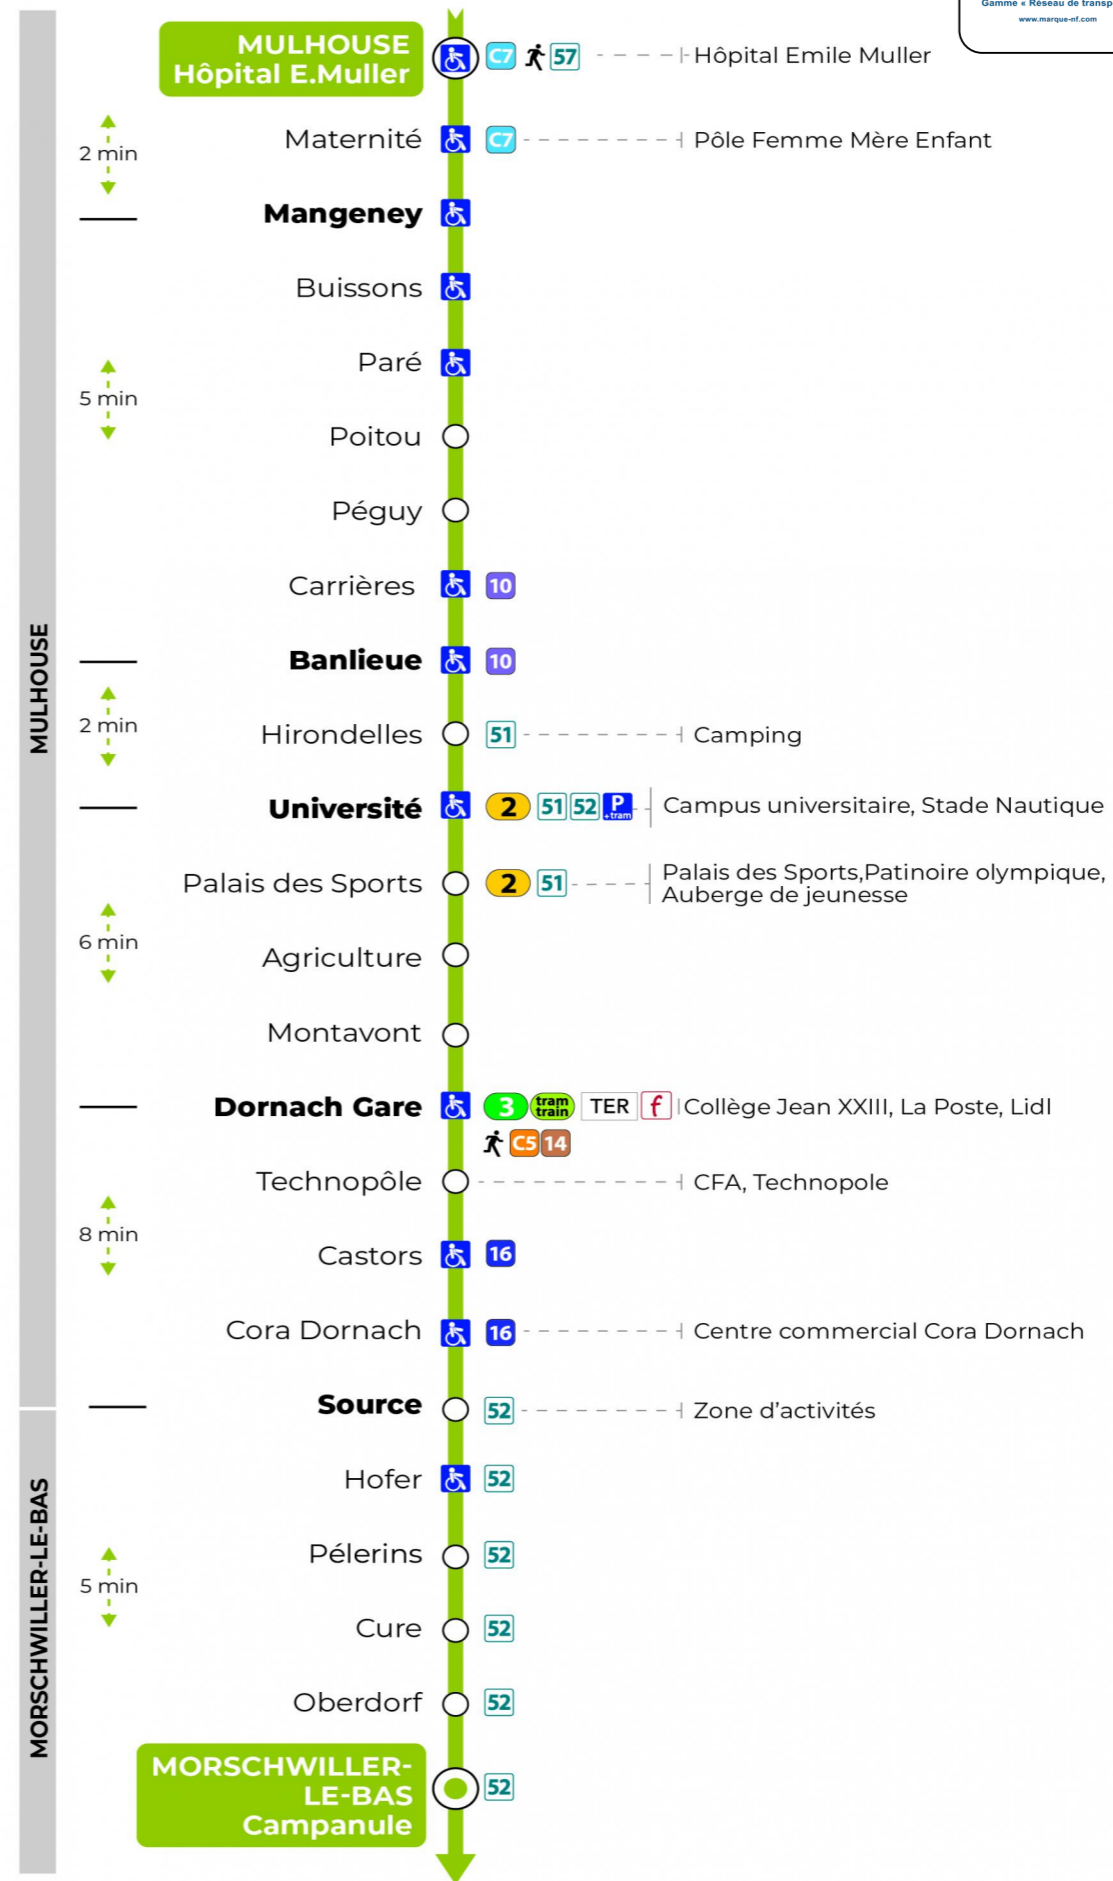

Valables du 29 juin au 1er septembre 2024 inclus

Gültig vom 29. Juni bis zum 1. September 2024
Valid from June 29, to September 1, 2024

Lundi à vendredi

Montag bis Freitag
Monday to Friday

6h	7h	8h	9h	10h	11h	12h	13h	14h	15h	16h	17h	18h	19h	20h
35	06	06	05	05	05	05	05	05	05	05	05	05	04	15
	36	35	35	35	35	35	35	35	35	35	35	35	35	

Samedi

Samstag
Saturday

6h	7h	8h	9h	10h	11h	12h	13h	14h	15h	16h	17h	18h	19h	20h
35	06	06	05	05	05	05	05	05	05	05	05	05	04	15
	36	35	35	35	35	35	35	35	35	35	35	35	35	

Le plus proche
TABAC BURG
25 Bd des Nations
Mulhouse

Votre bus en direct

Flashez ce QR-Code pour connaître le prochain passage en temps réel