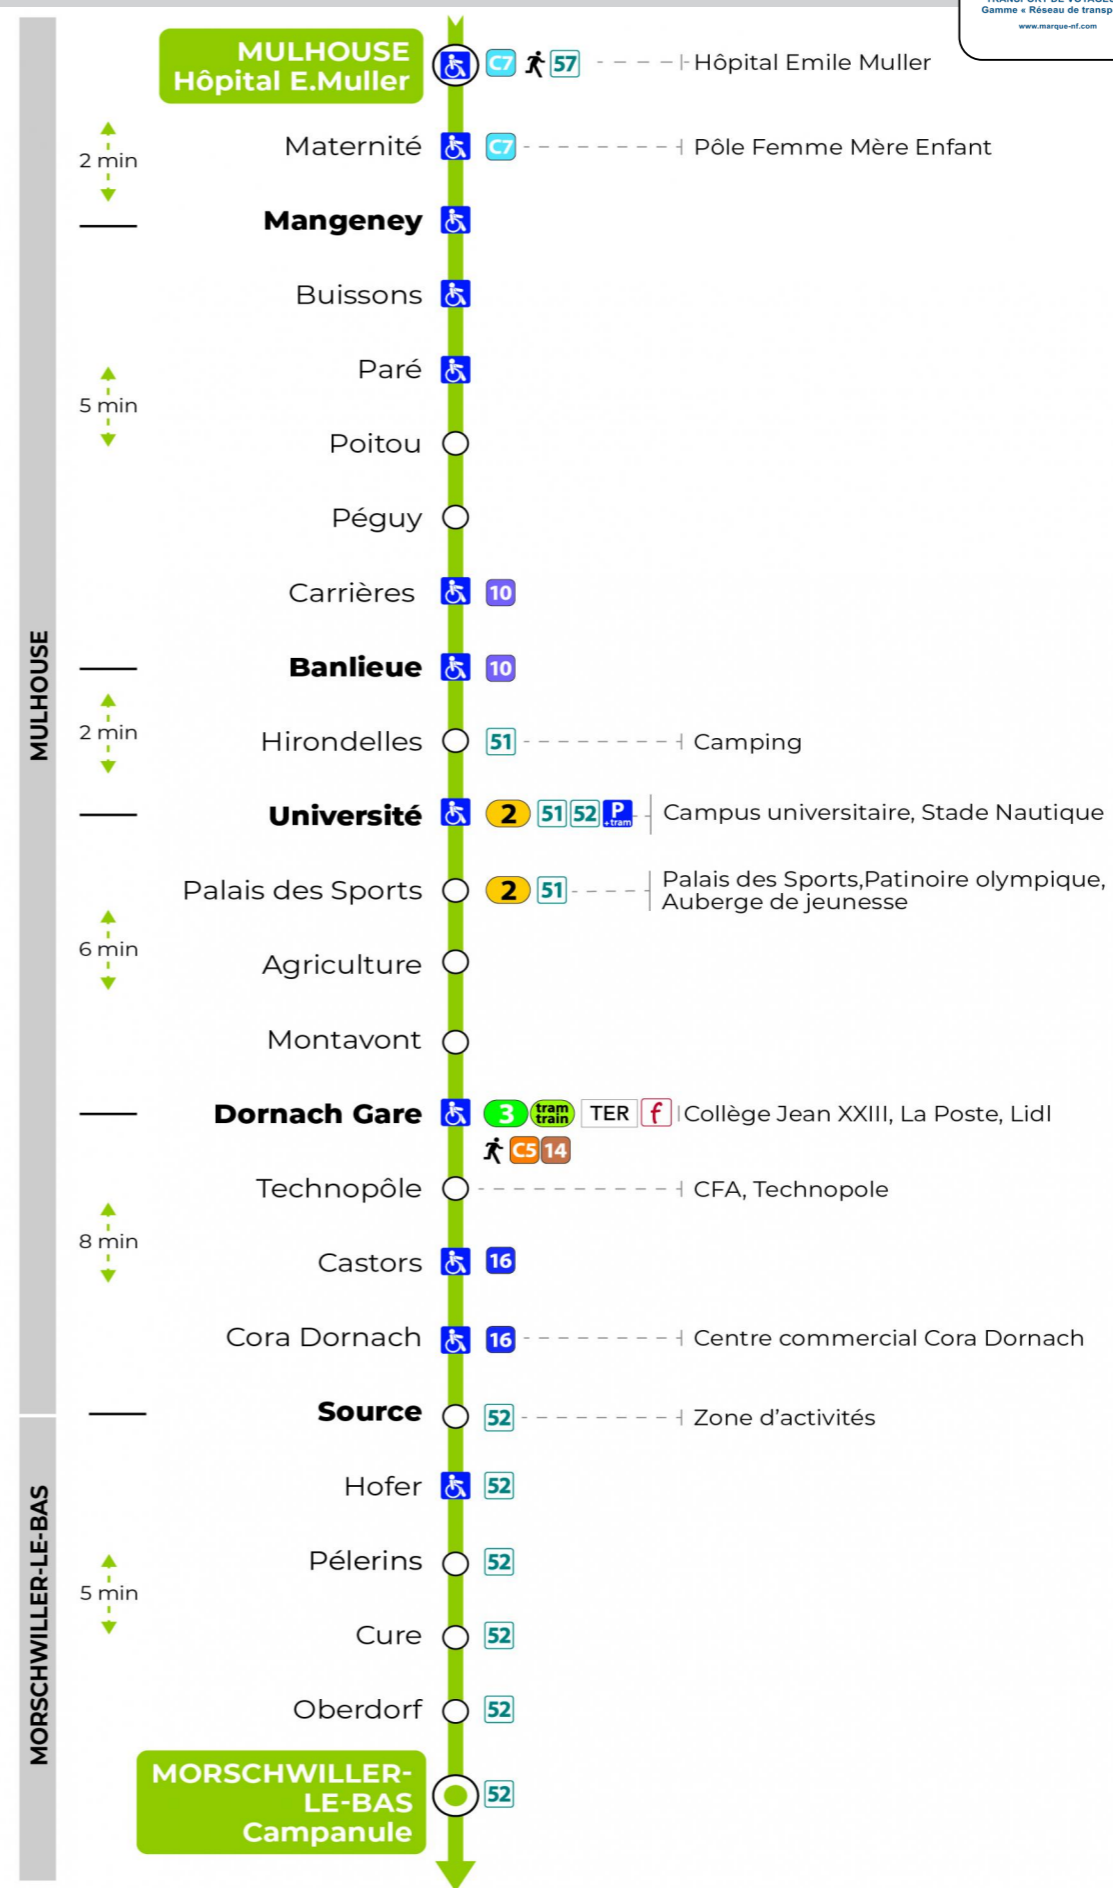

13

arrêt **PALAIS DES SPORTS**
direction **CAMPANULE**

Valables du 29 juin au 1er septembre 2024 inclus

Gültig vom 29. Juni bis zum 1. September 2024
Valid from June 29, to September 1, 2024

Lundi à vendredi

Montag bis Freitag
Monday to Friday

6h	7h	8h	9h	10h	11h	12h	13h	14h	15h	16h	17h	18h	19h	20h
34	05	05	04	04	04	04	04	04	04	04	04	04	03	14
	35	34	34	34	34	34	34	34	34	34	34	34	34	

Samedi

Samstag
Saturday

6h	7h	8h	9h	10h	11h	12h	13h	14h	15h	16h	17h	18h	19h	20h
34	05	05	04	04	04	04	04	04	04	04	04	04	03	14
	35	34	34	34	34	34	34	34	34	34	34	34	34	

Le plus proche
TABAC L'HELICO
2 rue de Dornach
Didenheim

Votre bus en direct

Flashez ce QR-Code pour connaître le prochain passage en temps réel