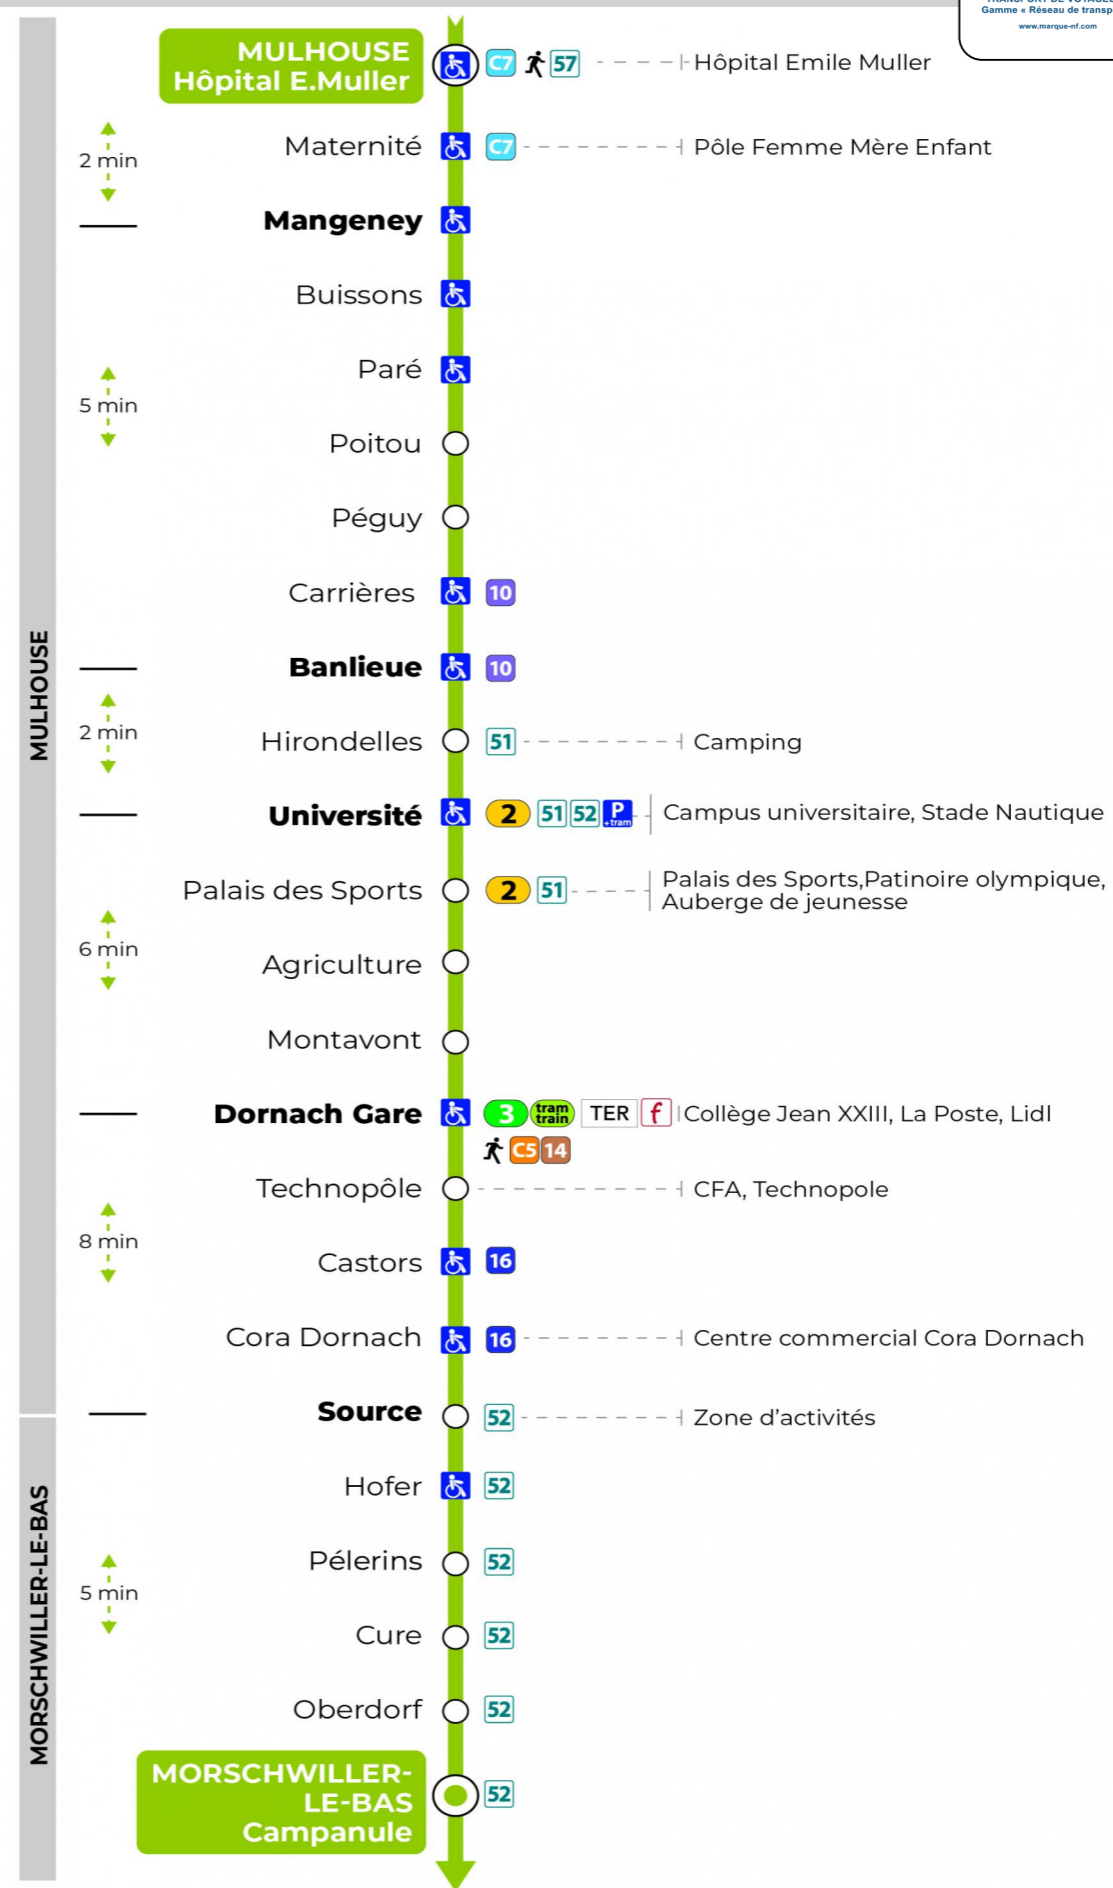

13

arrêt **UNIVERSITE**
direction **CAMPANULE**

Valables du 29 juin au 1er septembre 2024 inclus

Gültig vom 29. Juni bis zum 1. September 2024
Valid from June 29, to September 1, 2024

Lundi à vendredi

Montag bis Freitag
Monday to Friday

6h	7h	8h	9h	10h	11h	12h	13h	14h	15h	16h	17h	18h	19h	20h
33	04	04	03	03	03	03	03	03	03	03	03	03	02	13
	34	33	33	33	33	33	33	33	33	33	33	33	33	

Samedi

Samstag
Saturday

6h	7h	8h	9h	10h	11h	12h	13h	14h	15h	16h	17h	18h	19h	20h
33	04	04	03	03	03	03	03	03	03	03	03	03	02	13
	34	33	33	33	33	33	33	33	33	33	33	33	33	

Le plus proche
TABAC L'HELICO
2 rue de Dornach
Didenheim

Votre bus en direct

Flashez ce QR-Code pour connaître le prochain passage en temps réel