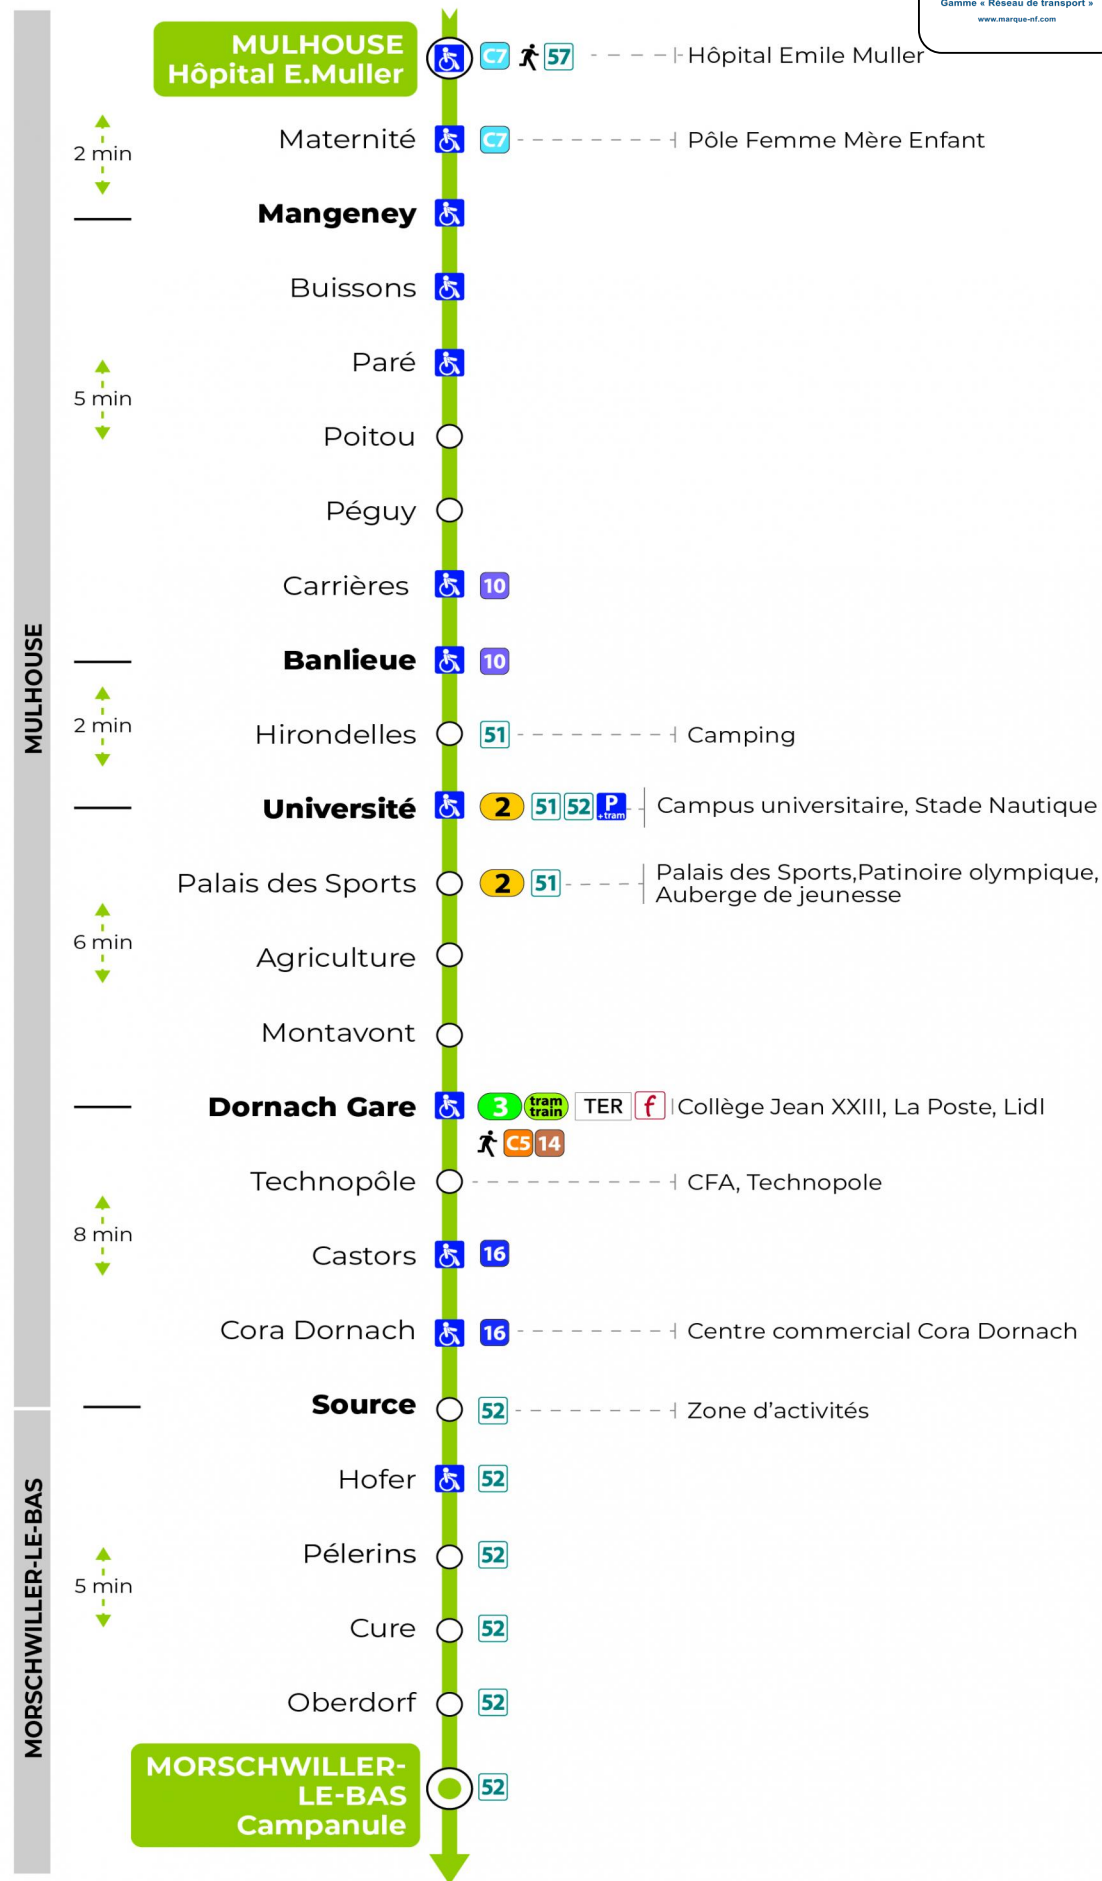

13 arrêt PEGUY direction CAMPANULE

Valables du 29 juin au 1er septembre 2024 inclus

Gültig vom 29. Juni bis zum 1. September 2024
Valid from June 29, to September 1, 2024

Lundi à vendredi

Montag bis Freitag
Monday to Friday

6h	7h	8h	9h	10h	11h	12h	13h	14h	15h	16h	17h	18h	19h	20h
29	00	00	29	29	29	29	29	29	29	29	29	29	29	09
	30	29	59	59	59	59	59	59	59	59	59	58		
		59												

Samedi

Samstag
Saturday

6h	7h	8h	9h	10h	11h	12h	13h	14h	15h	16h	17h	18h	19h	20h
29	00	00	29	29	29	29	29	29	29	29	29	29	29	09
	30	29	59	59	59	59	59	59	59	59	59	58		
		59												

Le plus proche
TABAC L'HELICO
2 rue de Dornach
Didenheim

Votre bus en direct

Flashez ce QR-Code pour connaître le prochain passage en temps réel