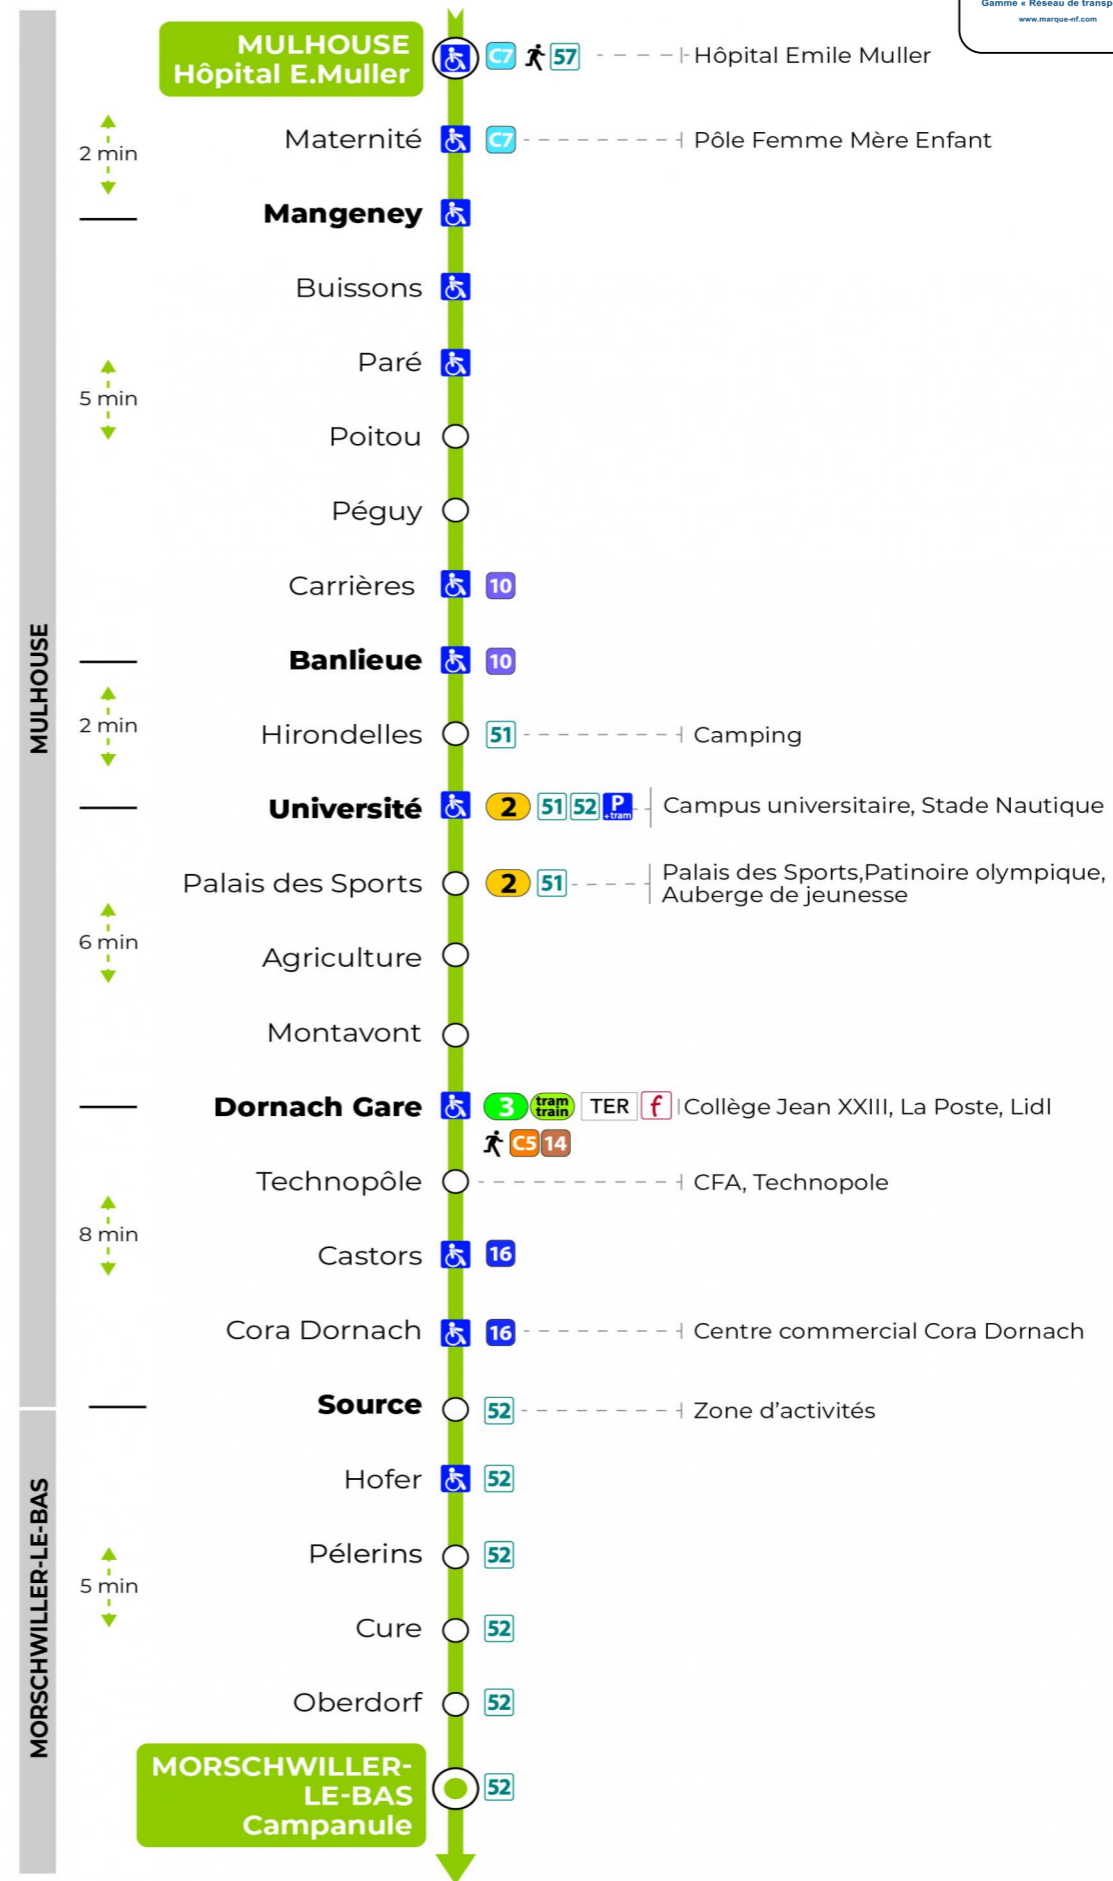

13 arrêt PEGUY direction CAMPANULE

Valables du 29 juin au 1er septembre 2024 inclus

Gültig vom 29. Juni bis zum 1. September 2024
Valid from June 29, to September 1, 2024

Lundi à vendredi

Montag bis Freitag
Monday to Friday

6h	7h	8h	9h	10h	11h	12h	13h	14h	15h	16h	17h	18h	19h	20h
29	00	00	29	29	29	29	29	29	29	29	29	29	29	09
	30	29	59	59	59	59	59	59	59	59	59	58		

Samedi

Samstag
Saturday

6h	7h	8h	9h	10h	11h	12h	13h	14h	15h	16h	17h	18h	19h	20h
29	00	00	29	29	29	29	29	29	29	29	29	29	29	09
	30	29	59	59	59	59	59	59	59	59	59	58		

Le plus proche
TABAC L'HELICO
2 rue de Dornach
Didenheim

Votre bus en direct

Flashez ce QR-Code pour connaître le prochain passage en temps réel