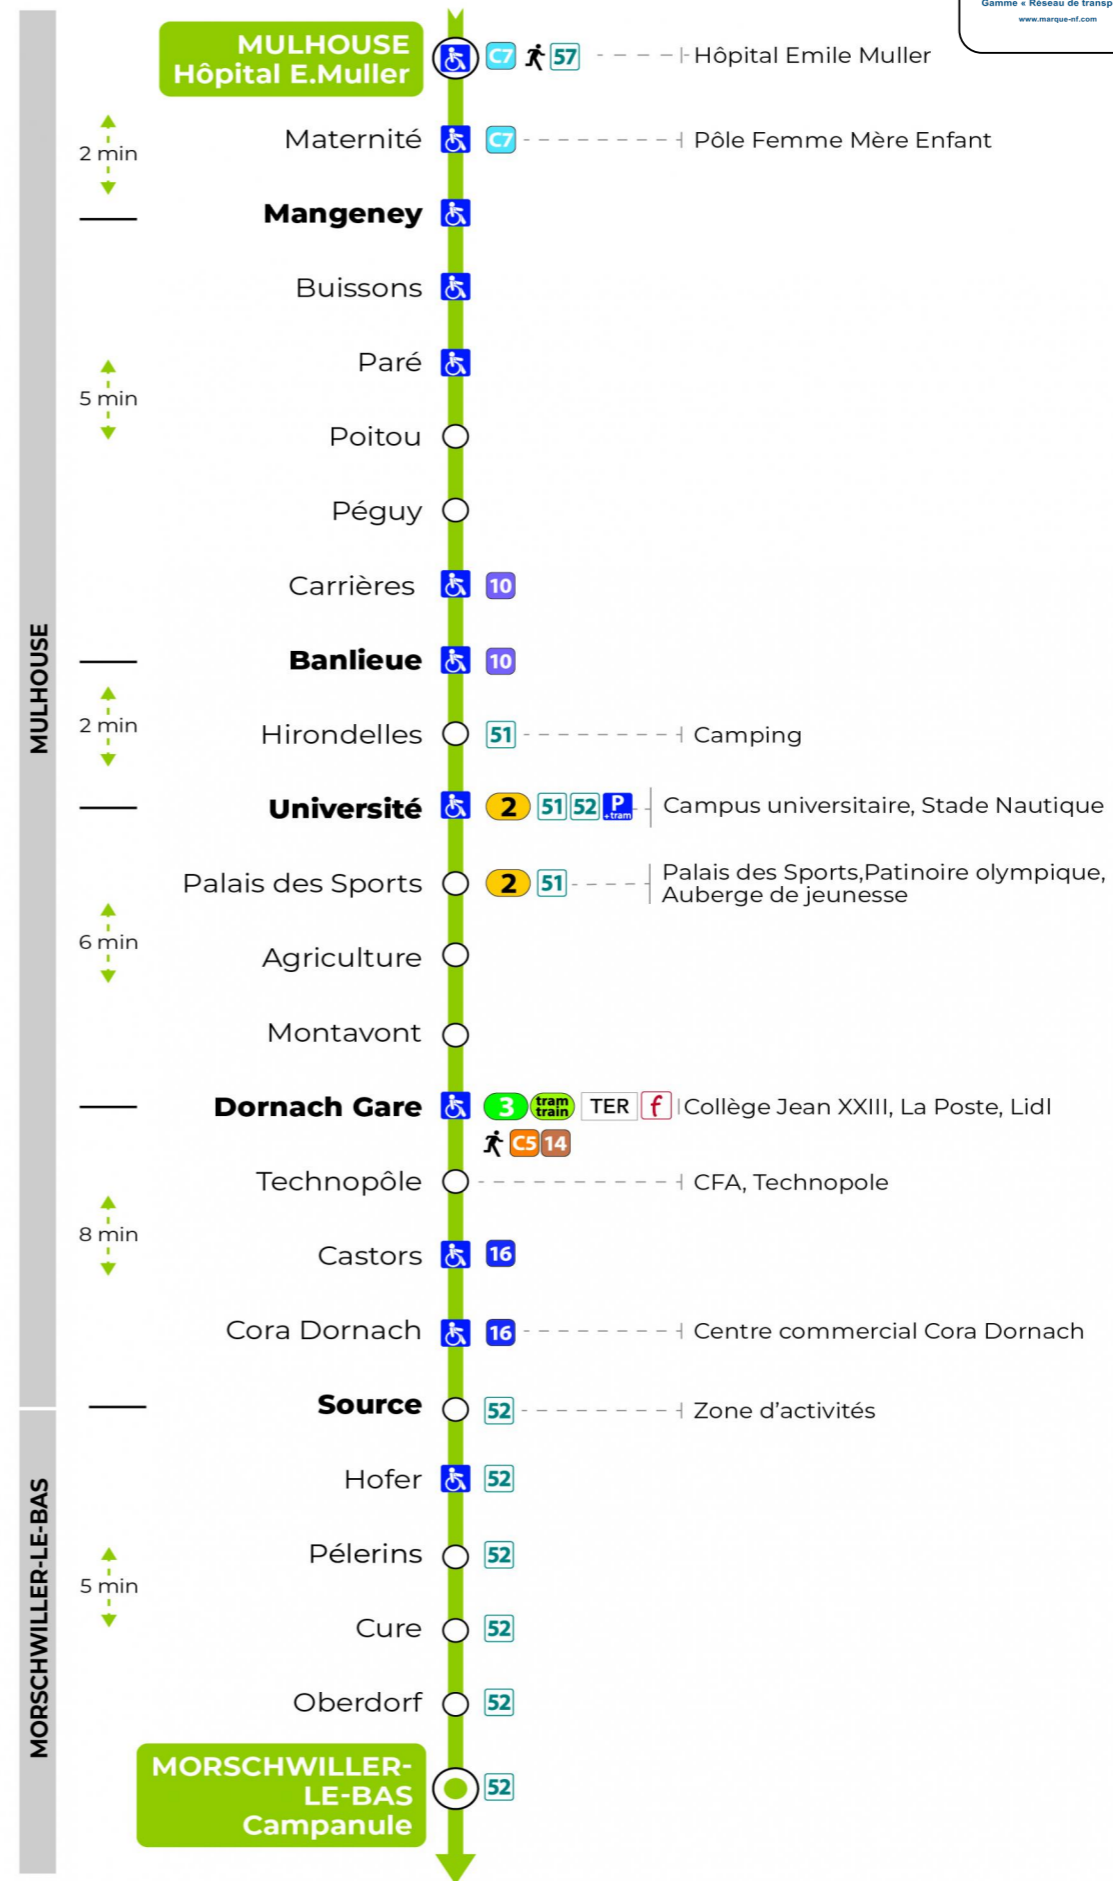

# 13 arrêt BUISSONS direction CAMPANULE

### Lundi à vendredi

Montag bis Freitag  
Monday to Friday

6h	7h	8h	9h	10h	11h	12h	13h	14h	15h	16h	17h	18h	19h	20h
27	28	27	27	27	27	27	27	27	27	27	27	27	27	07
58	58	57	57	57	57	57	57	57	57	57	57	56		

### Samedi

Samstag  
Saturday

6h	7h	8h	9h	10h	11h	12h	13h	14h	15h	16h	17h	18h	19h	20h
27	28	27	27	27	27	27	27	27	27	27	27	27	27	07
58	58	57	57	57	57	57	57	57	57	57	57	56		

**Le plus proche**  
**TABAC L'HELICO**  
2 rue de Dornach  
Didenheim

**Votre bus en direct**

Flashez ce QR-Code pour connaître le prochain passage en temps réel

Arrêt accessible  
 Correspondance bus à proximité