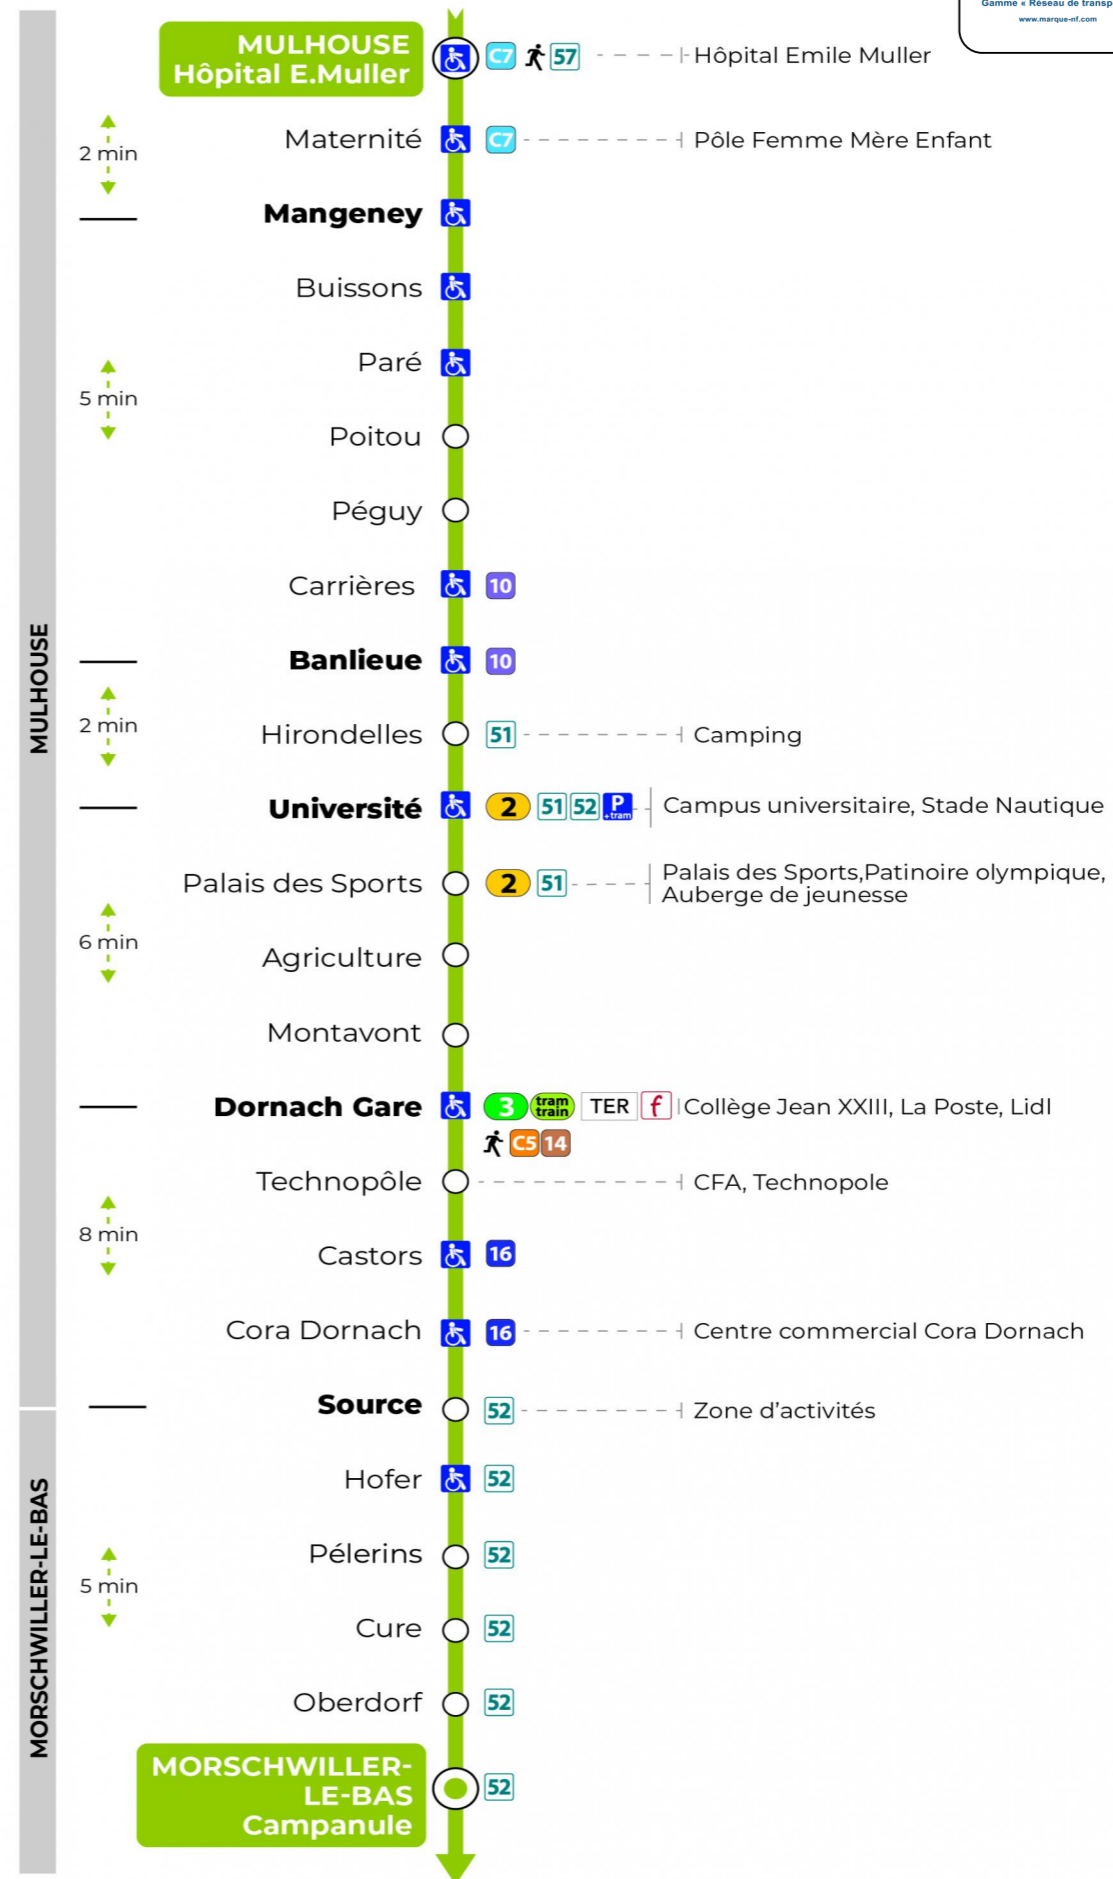

# 13 arrêt MATERNITE direction CAMPANULE

### Lundi à vendredi

Montag bis Freitag  
Monday to Friday

6h	7h	8h	9h	10h	11h	12h	13h	14h	15h	16h	17h	18h	19h	20h
26	27	26	26	26	26	26	26	26	26	26	26	26	26	06
57	57	56	56	56	56	56	56	56	56	56	56	55		

### Samedi

Samstag  
Saturday

6h	7h	8h	9h	10h	11h	12h	13h	14h	15h	16h	17h	18h	19h	20h
26	27	26	26	26	26	26	26	26	26	26	26	26	26	06
57	57	56	56	56	56	56	56	56	56	56	56	55		

**Le plus proche**  
**TABAC L'HELICO**  
2 rue de Dornach  
Didenheim

**Votre bus en direct**

Flashez ce QR-Code pour connaître le prochain passage en temps réel