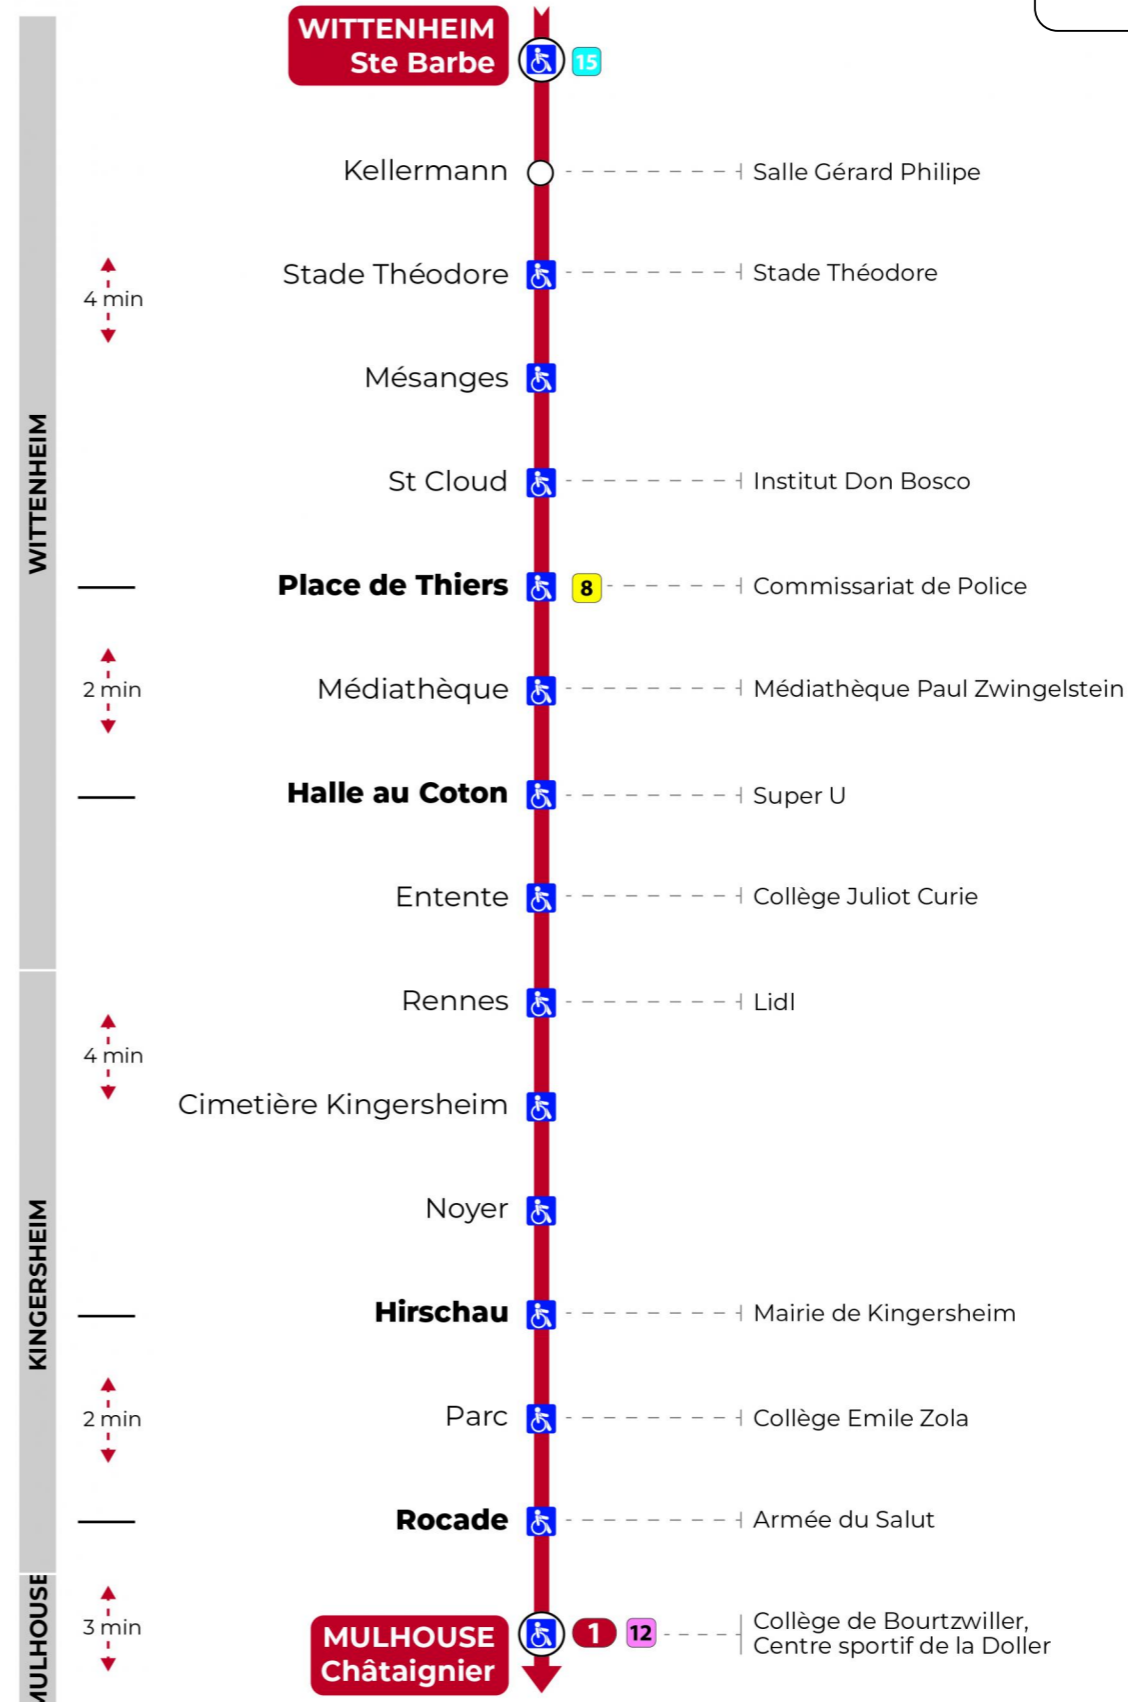

7h	8h	9h	10h	11h	12h	13h	14h	15h	16h	17h	18h	19h	20h	21h	22h	23h
15	35	15	35	15	34	14	34	14	34	14	34	14	35	08 ^t	18 ^t	32 ^t
55		55		55		54		54		54		54		43 ^t	53 ^t	

t : Desserte effectuée par un véhicule 8 places (non accessible aux usagers en fauteuil roulant)

Le plus proche
TABAC DE LA STRUETH
35 rue de Guebwiller
Kingersheim

Votre bus en direct

Flashez ce QR-Code pour connaître le prochain passage en temps réel

SAE:569

Arrêt accessible