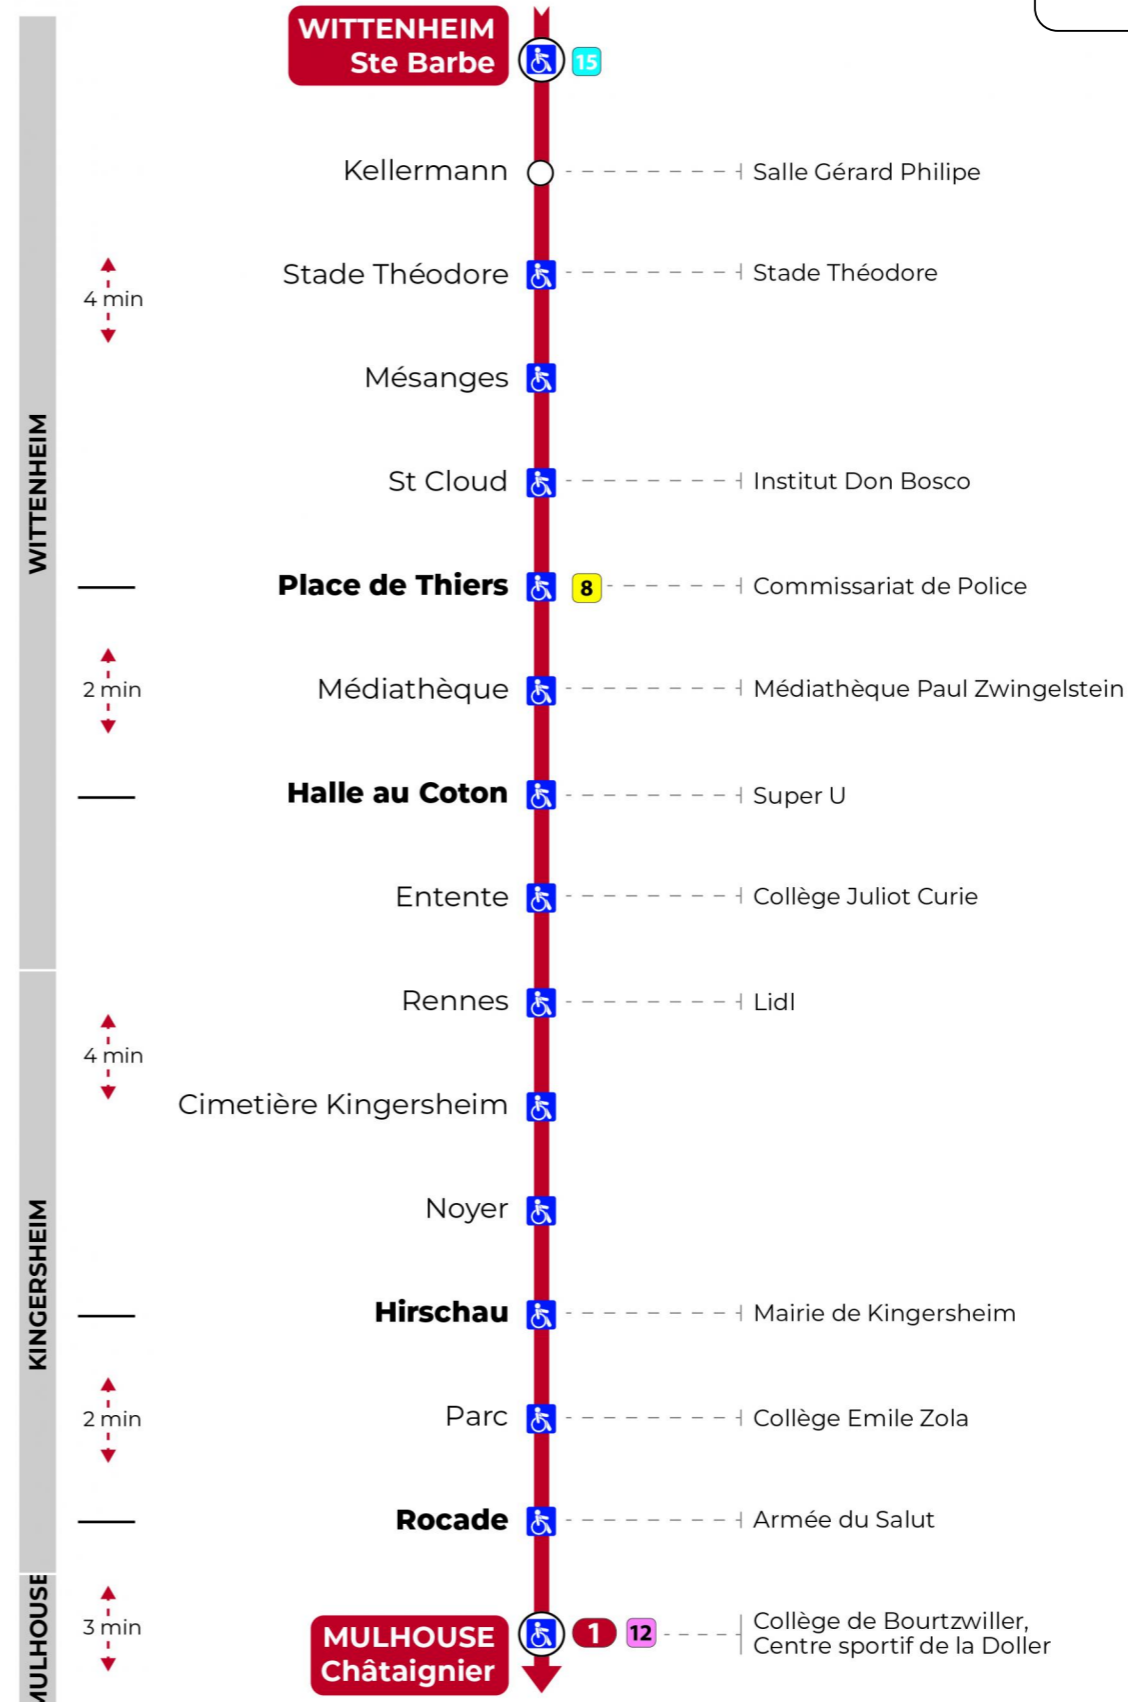

t : Desserte effectuée par un véhicule 8 places (non accessible aux usagers en fauteuil roulant)

Vacances scolaires

du 10 Mai 2024 au 11 Mai 2024

Schulferien / school holidays

Dimanche et jours fériés

Sonntag und Feiertage
Sunday and bank holidays

7h	8h	9h	10h	11h	12h	13h	14h	15h	16h	17h	18h	19h	20h	21h	22h	23h
14	34	14	34	14	33	13	33	13	33	13	33	13	34	07 ^t	17 ^t	31 ^t
54		54		54		53		53		53		53		42 ^t	52 ^t	

t : Desserte effectuée par un véhicule 8 places (non accessible aux usagers en fauteuil roulant)

Arrêt accessible

Le plus proche
TABAC LE JACKPOT
63 rue du Dahlia
Kingersheim

Votre bus en direct
Flashez ce QR-Code pour connaître le prochain passage en temps réel