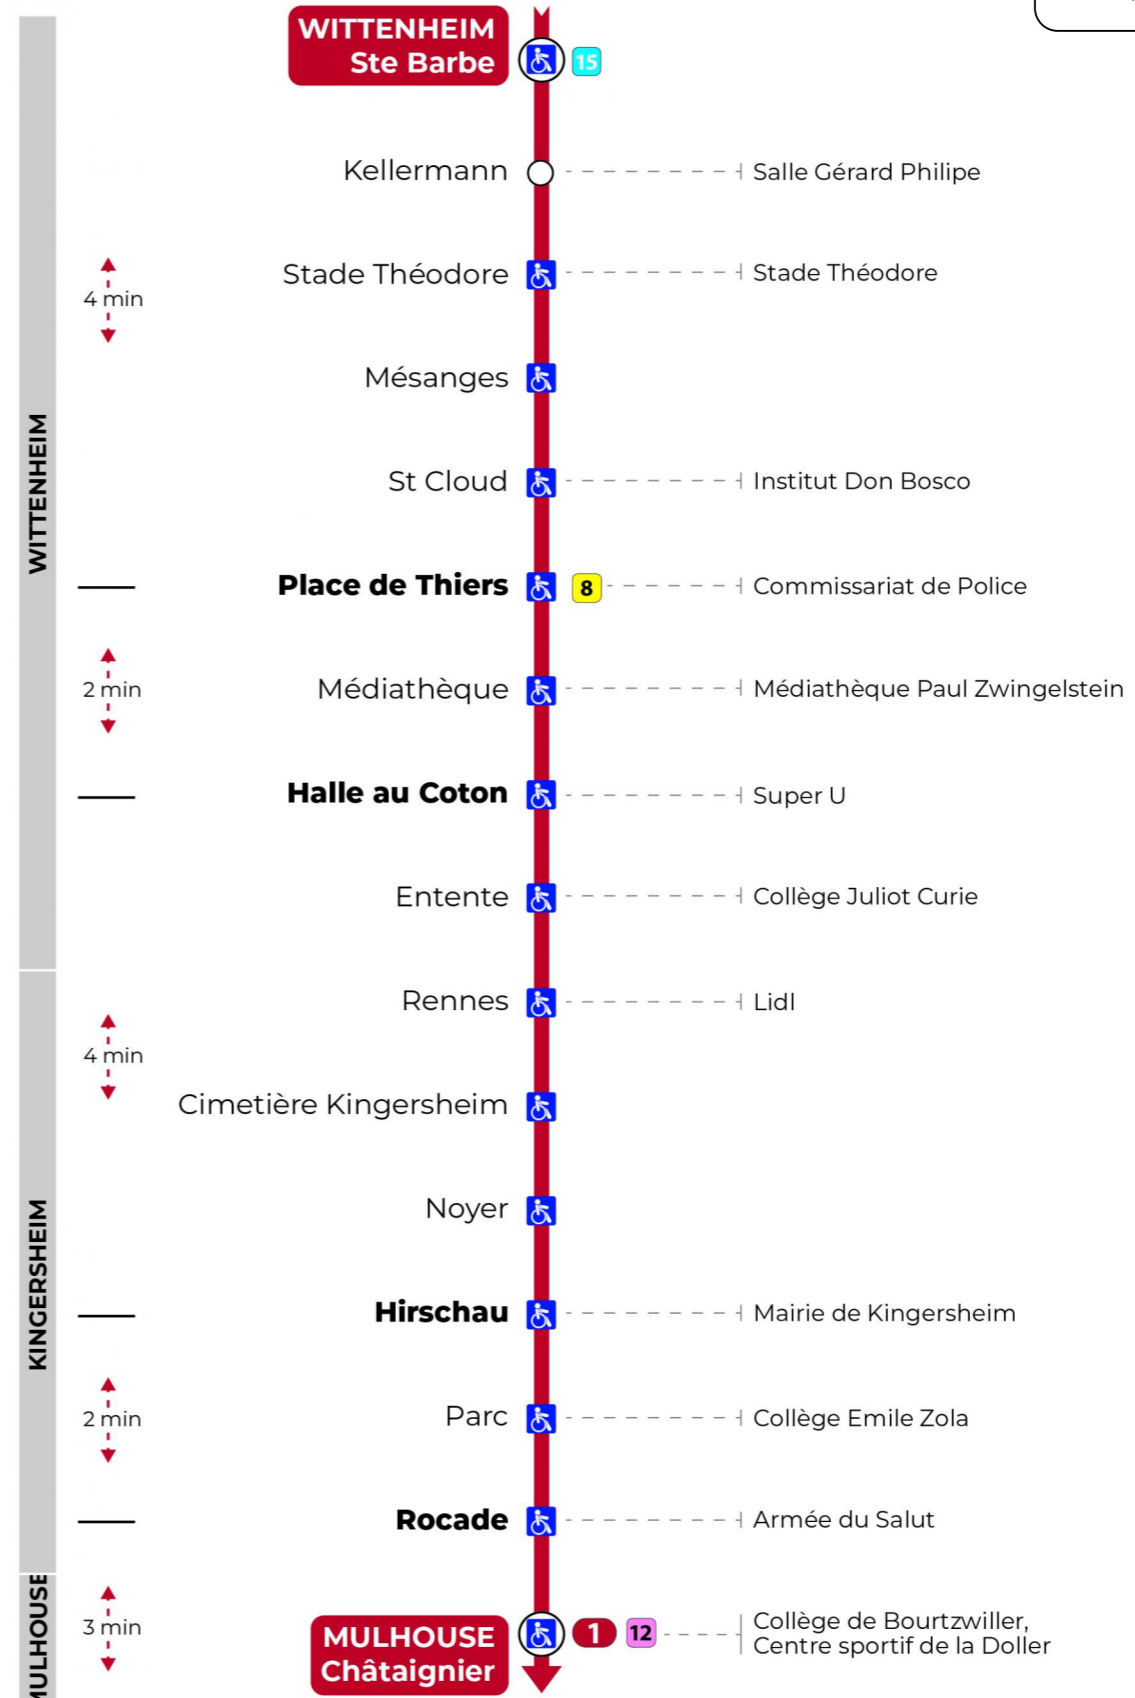

Valables du 19 avril au 7 mai 2024 inclus

Gültig vom 19. April bis zum 7. Mai 2024
Valid from April 19 to May 7, 2024

Lundi à vendredi en période scolaire

Montag bis Freitag während der Schulzeit
Monday to Friday in school period

t : Desserte effectuée par un véhicule 8 places (non accessible aux usagers en fauteuil roulant)

Vacances scolaires

Schulferien / school holidays

du 10 Mai 2024 au 11 Mai 2024

Dimanche et jours fériés

Sonntag und Feiertage
Sunday and bank holidays

7h	8h	9h	10h	11h	12h	13h	14h	15h	16h	17h	18h	19h	20h	21h	22h	23h
13	33	13	33	13	32	12	32	12	32	12	32	12	33	06 ^t	16 ^t	30 ^t
53		53		53		52		52		52		52		41 ^t	51 ^t	

t : Desserte effectuée par un véhicule 8 places (non accessible aux usagers en fauteuil roulant)

Le plus proche
TABAC LE JACKPOT
63 rue du Dahlia
Kingersheim

Votre bus en direct

Flashez ce QR-Code pour connaître le prochain passage en temps réel

SAE:288

Arrêt accessible