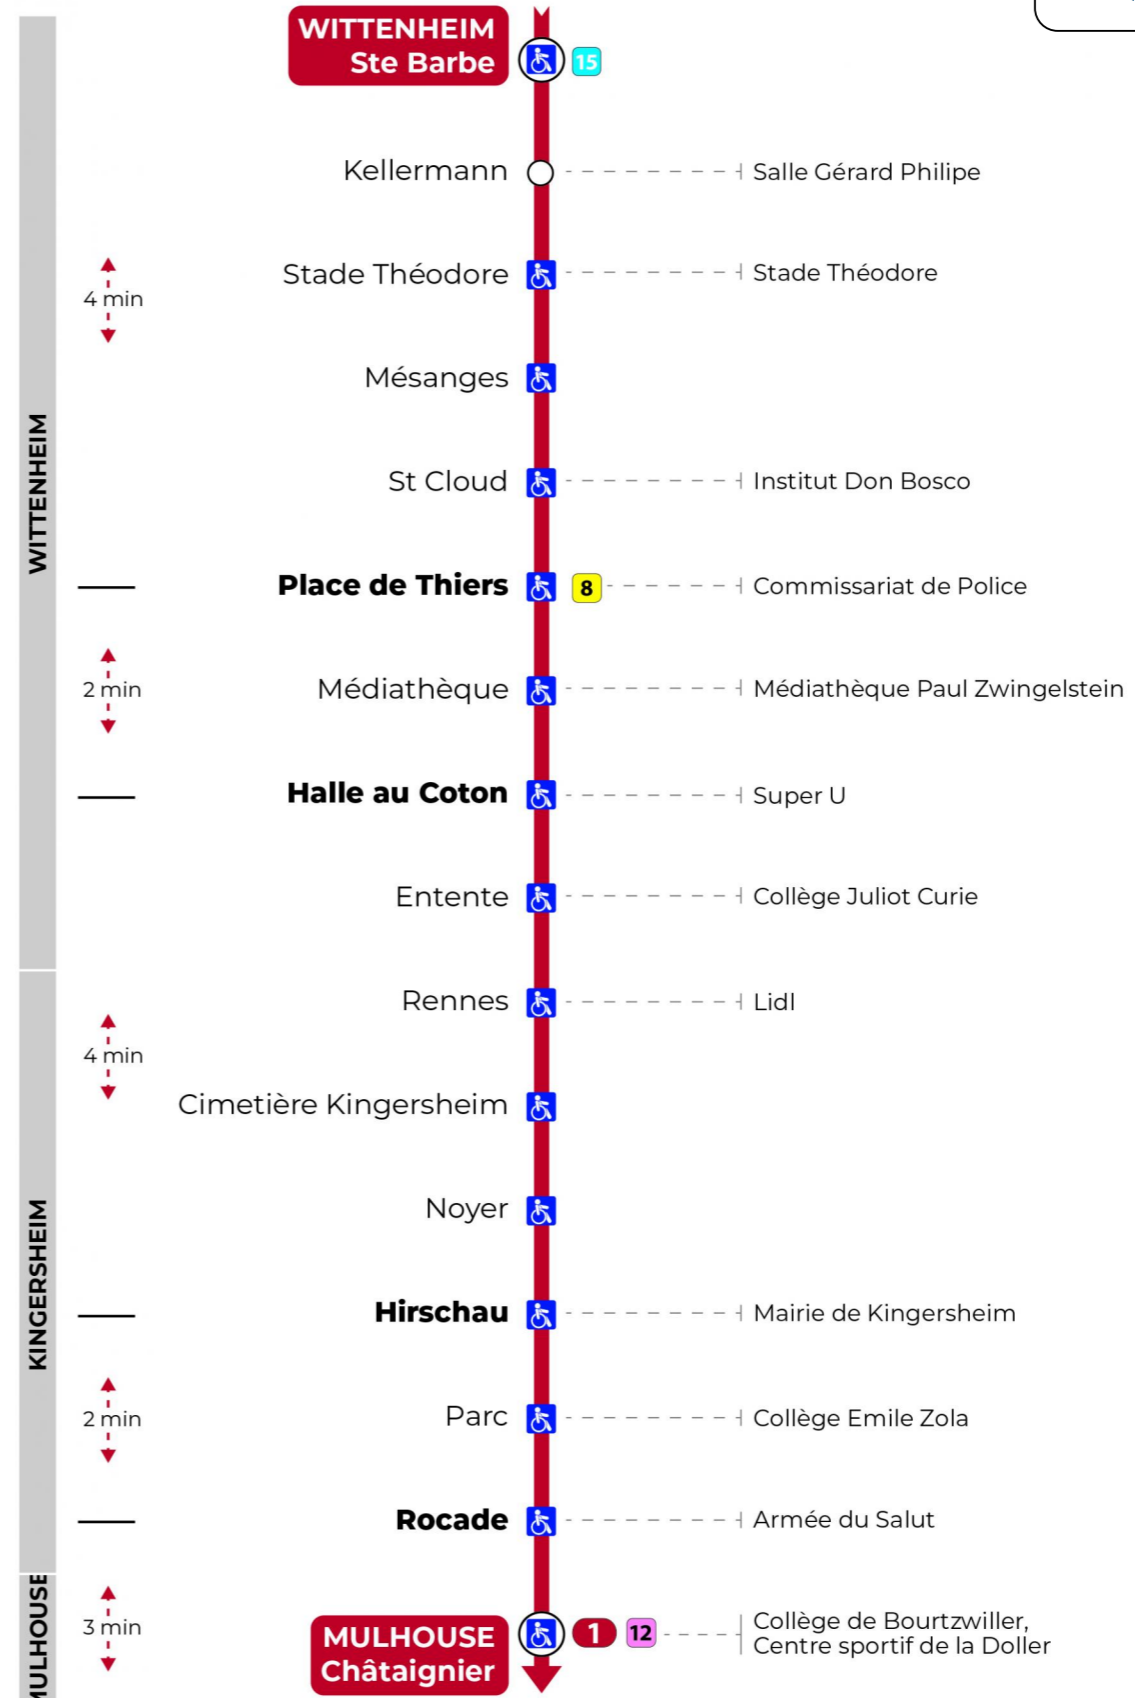

4h	5h	6h	7h	8h	9h	10h	11h	12h	13h	14h	15h	16h	17h	18h	19h	20h	21h	22h	23h
44 <sup>t</sup>	00 <sup>t</sup>	22	00	09	10	10	10	11	11	11	11	11	11	11	09	29	05 <sup>t</sup>	15 <sup>t</sup>	25 <sup>t</sup>
	23 <sup>t</sup>	38	11	17	25	25	24	23	23	23	23	23	23	26	29		40 <sup>t</sup>	50 <sup>t</sup>	
	37 <sup>t</sup>		21	25	40	40	41	35	35	35	35	35	35	35	45				
	52 <sup>t</sup>		26	40	55	55	59	47	47	47	47	47	47	52	59				
			40	55				59	59	59	59	59	59						
			55																

t : Desserte effectuée par un véhicule 8 places (non accessible aux usagers en fauteuil roulant)

**Vacances scolaires**

Schulferien / school holidays

du 10 Mai 2024 au 11 Mai 2024

**Dimanche et jours fériés**

Sonntag und Feiertage  
Sunday and bank holidays

7h	8h	9h	10h	11h	12h	13h	14h	15h	16h	17h	18h	19h	20h	21h	22h	23h
13	33	13	32	12	31	11	31	11	31	11	32	12	33	05 <sup>t</sup>	15 <sup>t</sup>	29 <sup>t</sup>
53		52		52		51		51		52		52		40 <sup>t</sup>	50 <sup>t</sup>	

t : Desserte effectuée par un véhicule 8 places (non accessible aux usagers en fauteuil roulant)

**Le plus proche**  
**TABAC LE JACKPOT**  
63 rue du Dahlia  
Kingersheim

**Votre bus en direct**

Flashez ce QR-Code pour connaître le prochain passage en temps réel