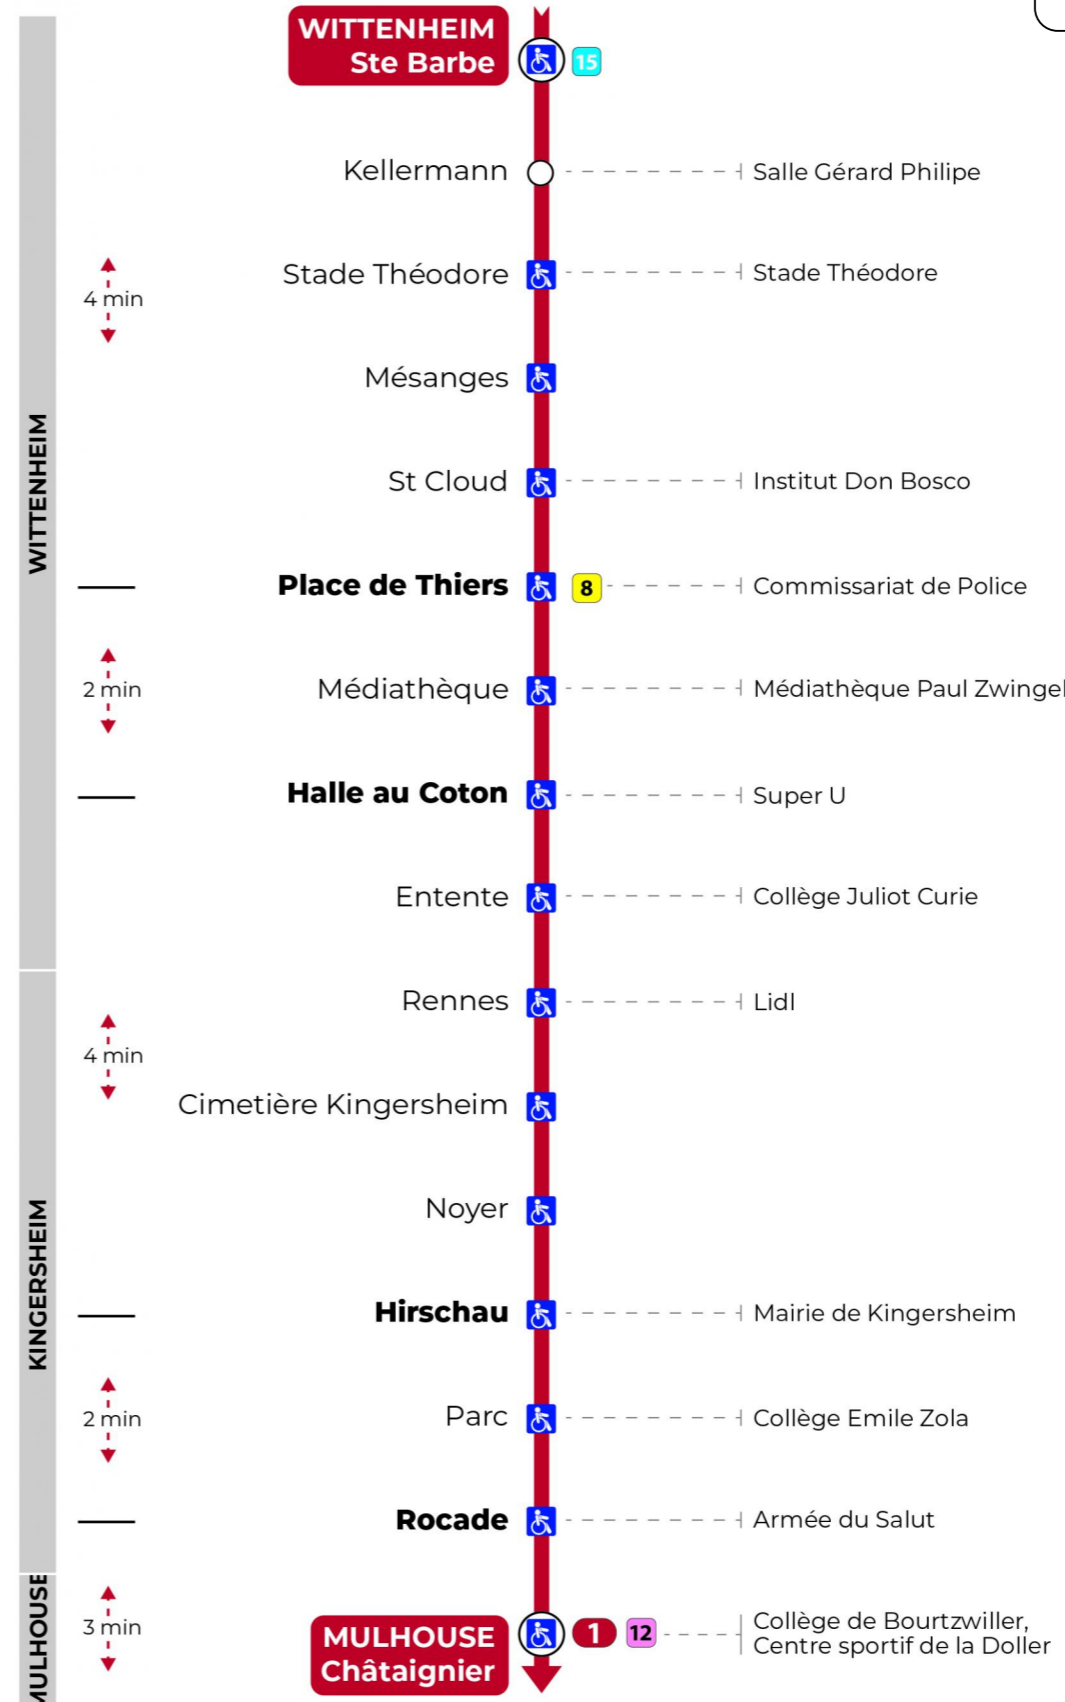

t : Desserte effectuée par un véhicule 8 places (non accessible aux usagers en fauteuil roulant)

Vacances scolaires

Schulferien / school holidays

du 22 Avr 2024 au 04 Mai 2024
du 10 Mai 2024 au 11 Mai 2024

t : Desserte effectuée par un véhicule 8 places (non accessible aux usagers en fauteuil roulant)

Le plus proche
TABAC LE JACKPOT
63 rue du Dahlia
Kingersheim

Votre bus en direct
Flashez ce QR-Code pour connaître le prochain passage en temps réel