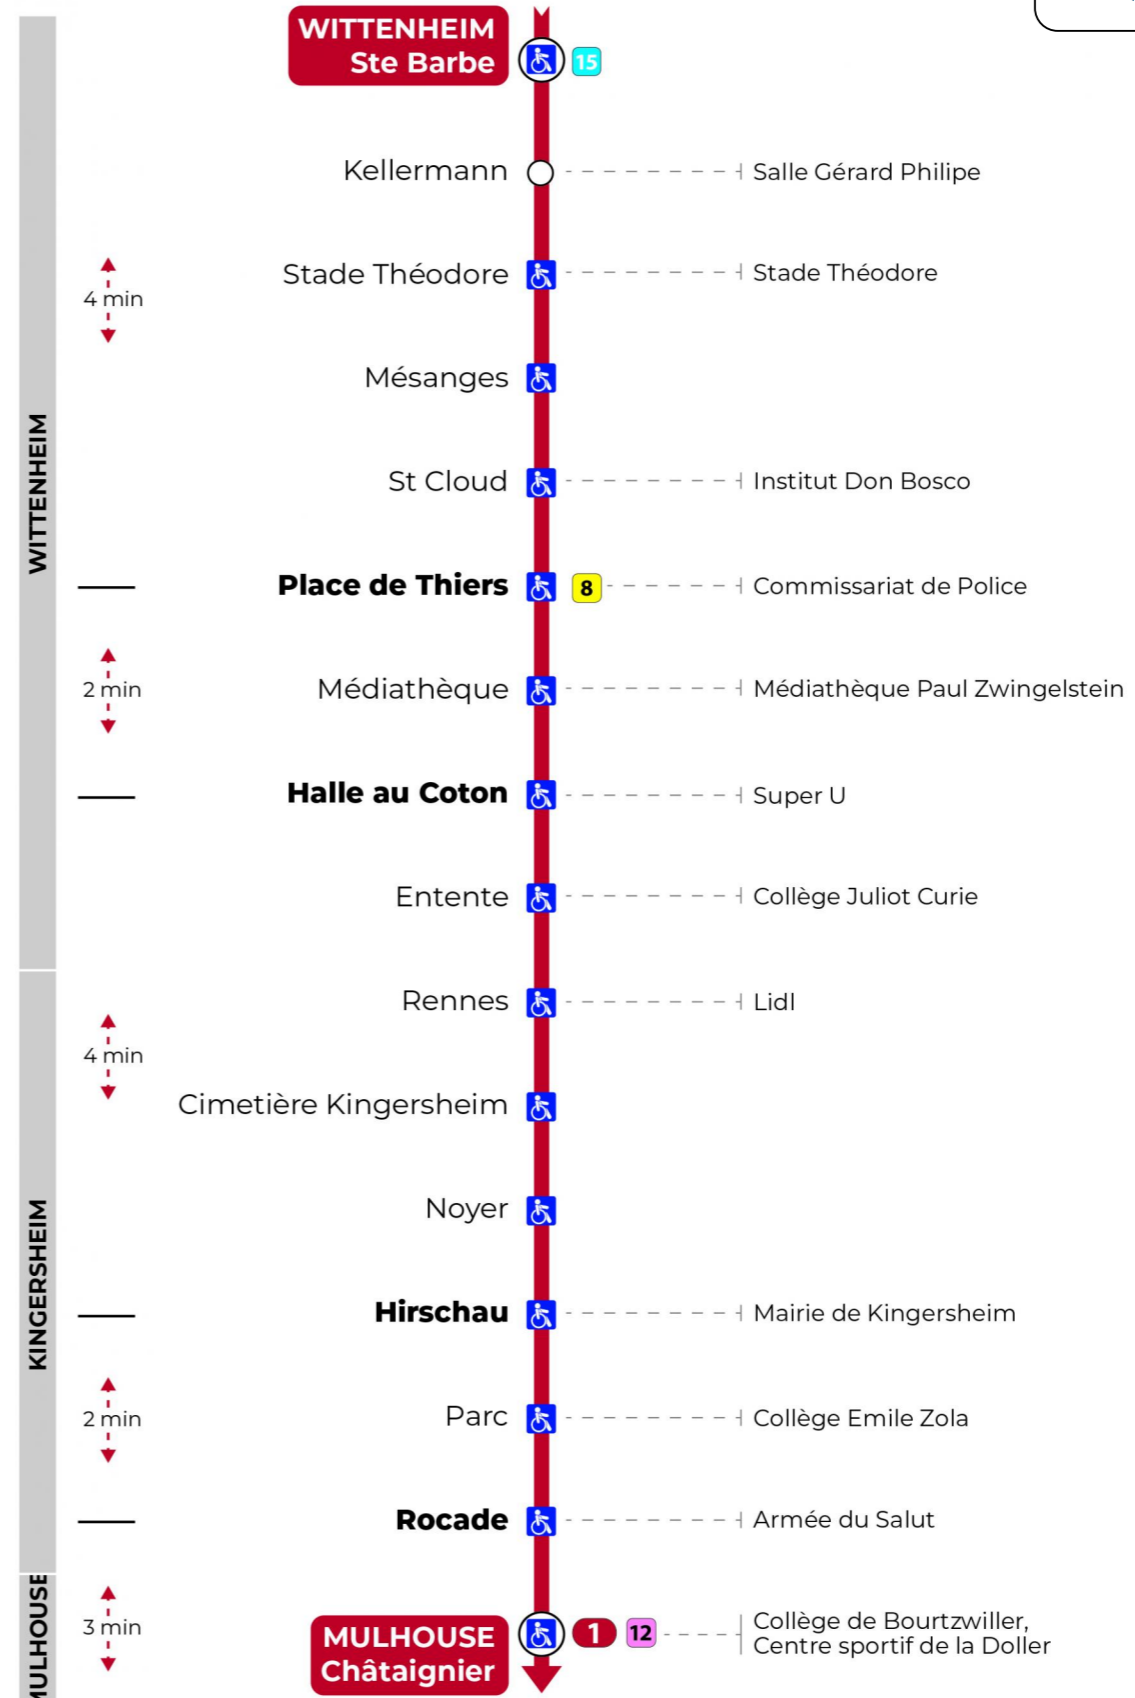

t : Desserte effectuée par un véhicule 8 places (non accessible aux usagers en fauteuil roulant)

Desserte effectuée par un taxi (non accessible aux PMR)

Vacances scolaires et samedi

Schulferien und Samstag
School holidays and Saturday

4h	5h	6h	7h	8h	9h	10h	11h	12h	13h	14h	15h	16h	17h	18h	19h	20h	21h	22h	23h	0h
34^t	15^t	20	02	01	01	01	01	01	01	01	01	01	01	01	01	27	02^t	12^t	22^t	01^b
53^a	30^a	39	16	16	16	16	16	16	16	16	16	16	16	16	11		37^t	47^t		
	44^t		31	31	31	31	31	31	31	31	31	31	31	31	22					
			46	46	46	46	46	46	46	46	46	46	46	46	38					
															51					

a : Desserte effectuée par un véhicule 8 places (non accessible aux usagers en fauteuil roulant) Ne circule pas le samedi.
b : Desserte effectuée par un véhicule 8 places (non accessible aux usagers en fauteuil roulant) Circule uniquement le samedi.
t : Desserte effectuée par un véhicule 8 places (non accessible aux usagers en fauteuil roulant)

Vacances scolaires

Schulferien / school holidays

du 10 Mai 2024 au 11 Mai 2024

Dimanche et jours fériés

Sonntag und Feiertage
Sunday and bank holidays

7h	8h	9h	10h	11h	12h	13h	14h	15h	16h	17h	18h	19h	20h	21h	22h	23h
10	30	10	29	09	28	08	28	08	28	08	29	09	30	02^t	12^t	26^t
50		49		49		48		48		49		49		37^t	47^t	

t : Desserte effectuée par un véhicule 8 places (non accessible aux usagers en fauteuil roulant)

Le plus proche
TABAC LE JACKPOT
63 rue du Dahlia
Kingersheim

Votre bus en direct

Flashez ce QR-Code pour connaître le prochain passage en temps réel

SAE:2018

Arrêt accessible