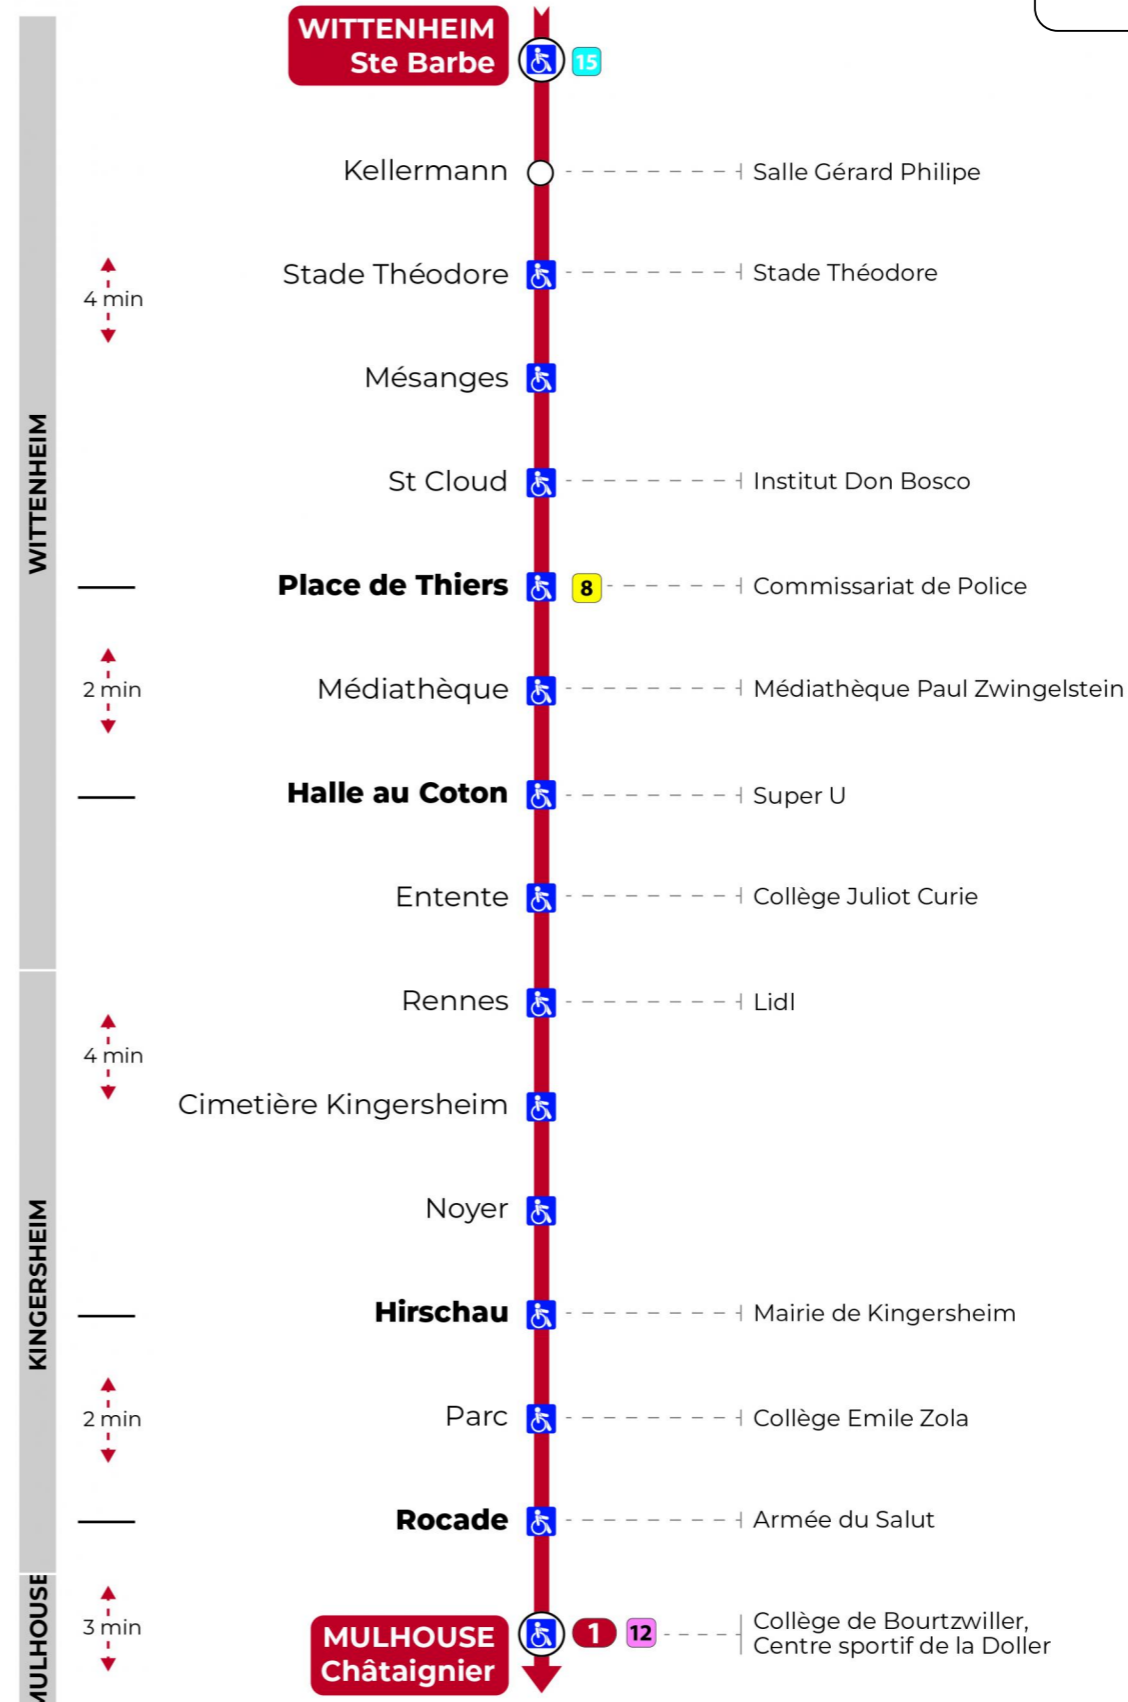

Vacances scolaires du 10 Mai 2024 au 11 Mai 2024

Schulferien / school holidays

Dimanche et jours fériés

Sonntag und Feiertage
Sunday and bank holidays

7h	8h	9h	10h	11h	12h	13h	14h	15h	16h	17h	18h	19h	20h	21h	22h	23h
10	30	10	29	09	28	08	28	08	28	08	29	09	30	02 ^t	12 ^t	26 ^t
50		49		49		48		48		49		49		37 ^t	47 ^t	

t : Desserte effectuée par un véhicule 8 places (non accessible aux usagers en fauteuil roulant)

Le plus proche
TABAC LE JACKPOT
63 rue du Dahlia
Kingersheim

Votre bus en direct
Flashez ce QR-Code pour connaître le prochain passage en temps réel