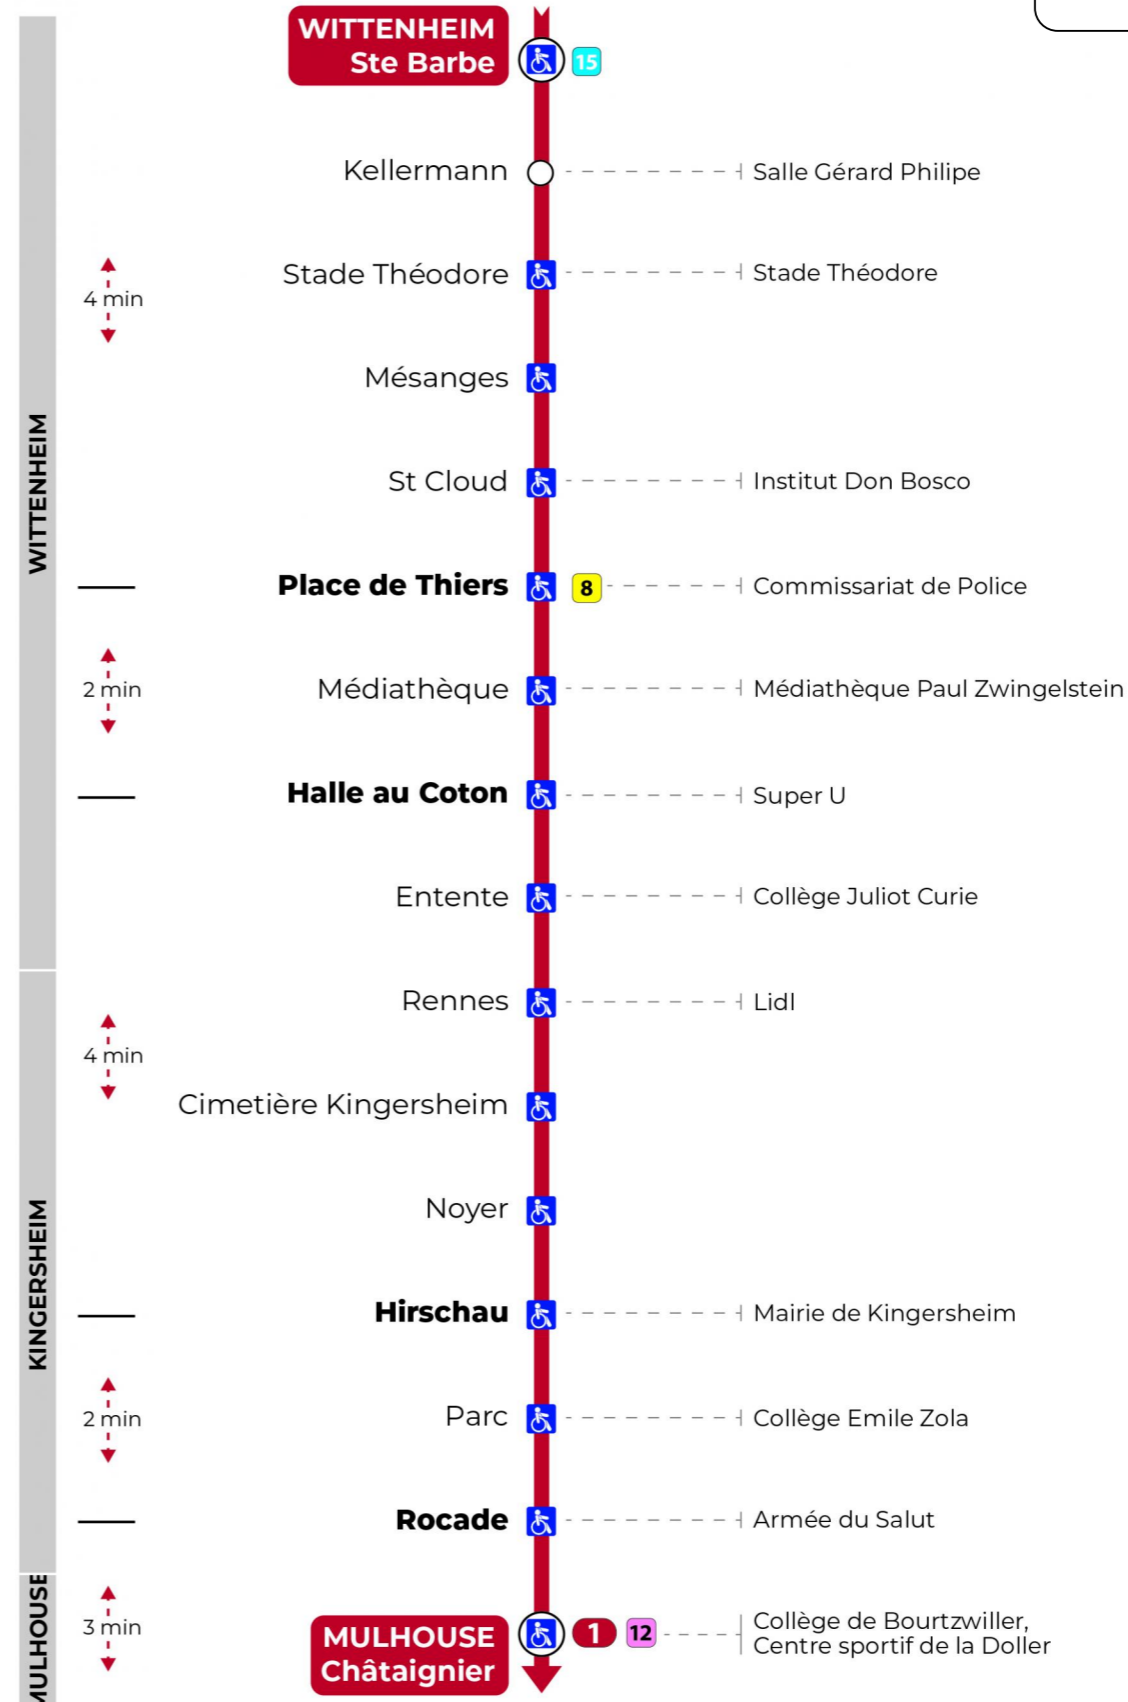

t : Desserte effectuée par un véhicule 8 places (non accessible aux usagers en fauteuil roulant)

Desserte effectuée par un taxi (non accessible aux PMR)

Vacances scolaires et samedi

Schulferien und Samstag
School holidays and Saturday

4h	5h	6h	7h	8h	9h	10h	11h	12h	13h	14h	15h	16h	17h	18h	19h	20h	21h	22h	23h	0h
33^t	14^t	19	01	00	00	14	14	00	00	14	15	00	14	00	00	26	01^t	11^t	21^t	00^b
52^a	29^a	38	15	15	14	29	30	15	15	29	30	15	29	15	10		36^t	46^t		
	43^t		30	30	29	44	45	30	30	44	45	30	44	30	21					
			45	45	44	59		45	44	59		44		45	37					
					59				59			59			50					

a : Desserte effectuée par un véhicule 8 places (non accessible aux usagers en fauteuil roulant) Ne circule pas le samedi.
b : Desserte effectuée par un véhicule 8 places (non accessible aux usagers en fauteuil roulant) Circule uniquement le samedi.
t : Desserte effectuée par un véhicule 8 places (non accessible aux usagers en fauteuil roulant)

Vacances scolaires

Schulferien / school holidays

du 10 Mai 2024 au 11 Mai 2024

Dimanche et jours fériés

Sonntag und Feiertage
Sunday and bank holidays

7h	8h	9h	10h	11h	12h	13h	14h	15h	16h	17h	18h	19h	20h	21h	22h	23h
09	29	09	28	08	27	07	27	07	27	07	28	08	29	01^t	11^t	25^t
49		48		48		47		47		48		48		36^t	46^t	

t : Desserte effectuée par un véhicule 8 places (non accessible aux usagers en fauteuil roulant)

Le plus proche
TABAC SCREMIN
174 rue d'Ensisheim
Wittenheim

Votre bus en direct

Flashez ce QR-Code pour connaître le prochain passage en temps réel

SAE:2052

Arrêt accessible