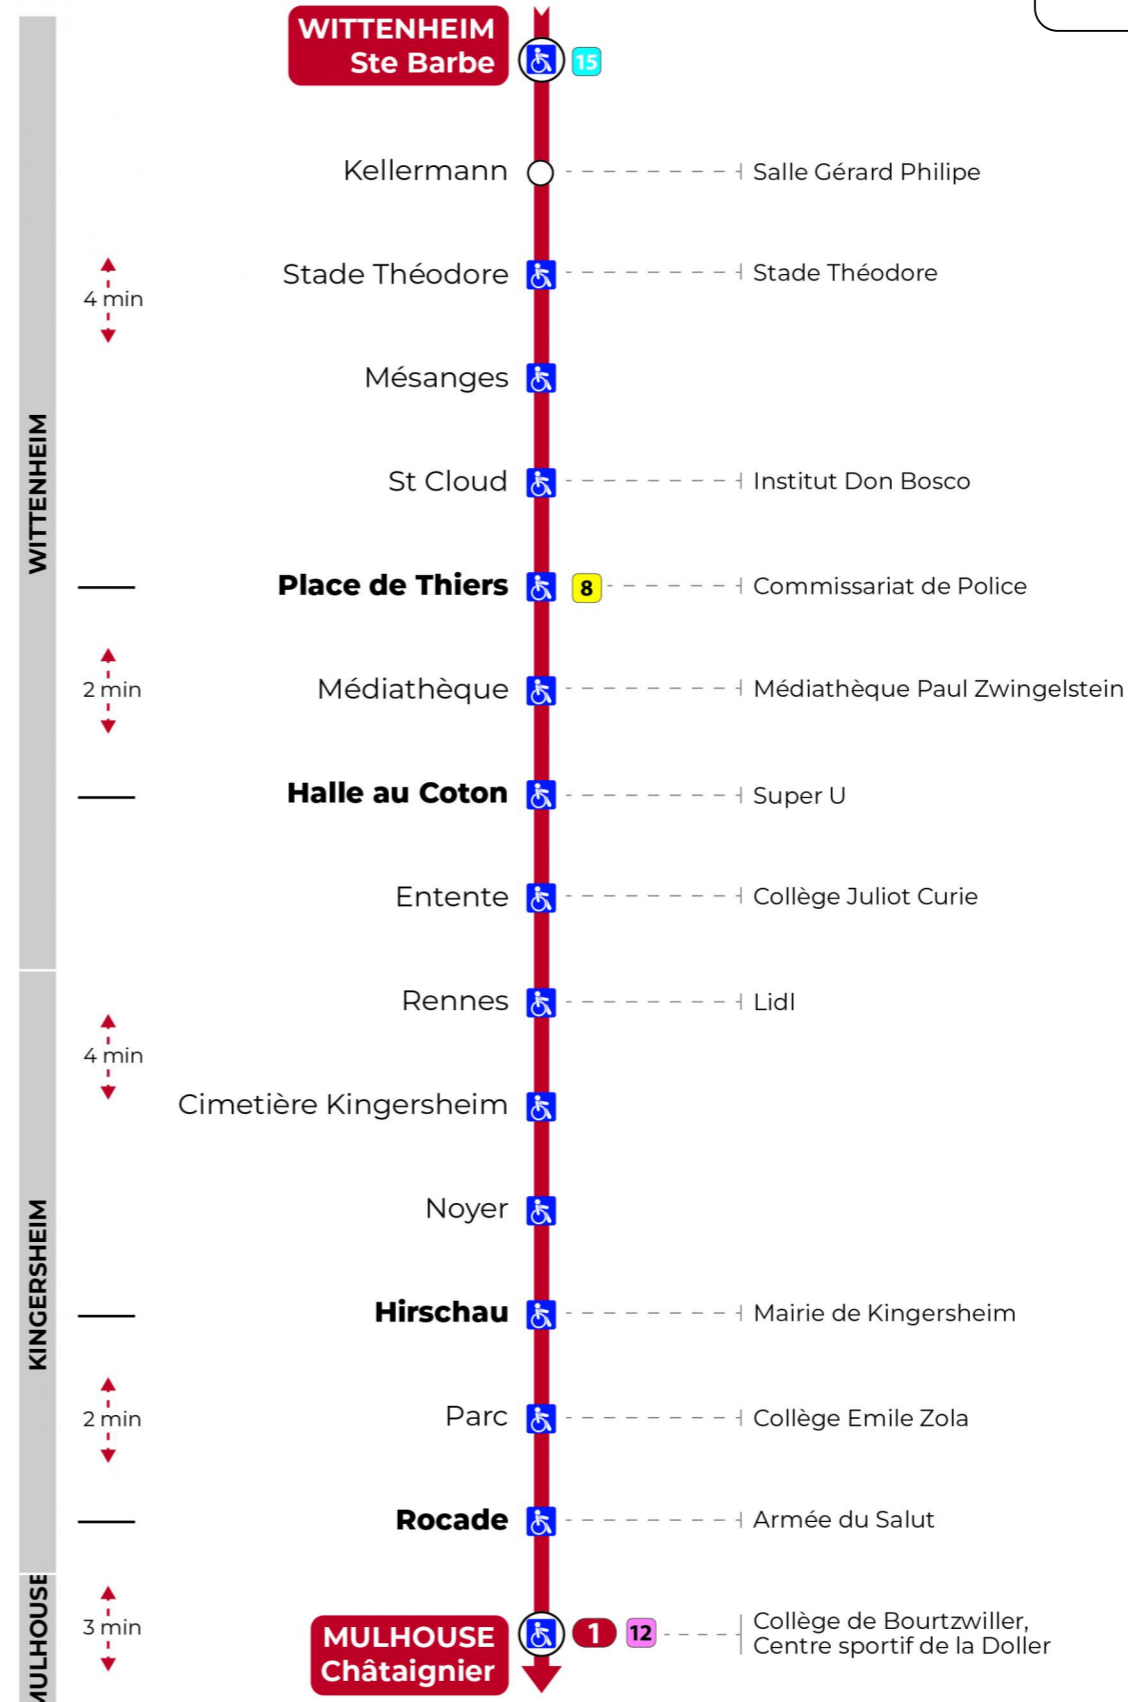

t : Desserte effectuée par un véhicule 8 places (non accessible aux usagers en fauteuil roulant)

Desserte effectuée par un taxi (non accessible aux PMR)

Vacances scolaires et samedi

Schulferien und Samstag
School holidays and Saturday

4h	5h	6h	7h	8h	9h	10h	11h	12h	13h	14h	15h	16h	17h	18h	19h	20h	21h	22h	23h
32^t	13^t	18	00	13	12	12	12	13	13	12	13	13	12	13	08	25	00^t	10^t	20^t
51^a	28^a	37	14	28	27	27	28	28	28	27	28	28	27	28	20		35^t	45^t	59^b
	42^t		29	43	42	42	43	43	42	42	43	42	42	43	36				
			44	58	57	57	58	58	57	57	58	57	58	58	49				
			58																

a : Desserte effectuée par un véhicule 8 places (non accessible aux usagers en fauteuil roulant) Ne circule pas le samedi.

b : Desserte effectuée par un véhicule 8 places (non accessible aux usagers en fauteuil roulant) Circule uniquement le samedi.

t : Desserte effectuée par un véhicule 8 places (non accessible aux usagers en fauteuil roulant)

Vacances scolaires

Schulferien / school holidays

du 10 Mai 2024 au 11 Mai 2024

Dimanche et jours fériés

Sonntag und Feiertage
Sunday and bank holidays

7h	8h	9h	10h	11h	12h	13h	14h	15h	16h	17h	18h	19h	20h	21h	22h	23h
08	28	08	27	07	26	06	26	06	26	06	27	07	28	00^t	10^t	24^t
48		47		47		46		46		47		47		35^t	45^t	

t : Desserte effectuée par un véhicule 8 places (non accessible aux usagers en fauteuil roulant)

Le plus proche
TABAC SCREMIN
174 rue d'Ensisheim
Wittenheim

Votre bus en direct

Flashez ce QR-Code pour connaître le prochain passage en temps réel

Arrêt accessible