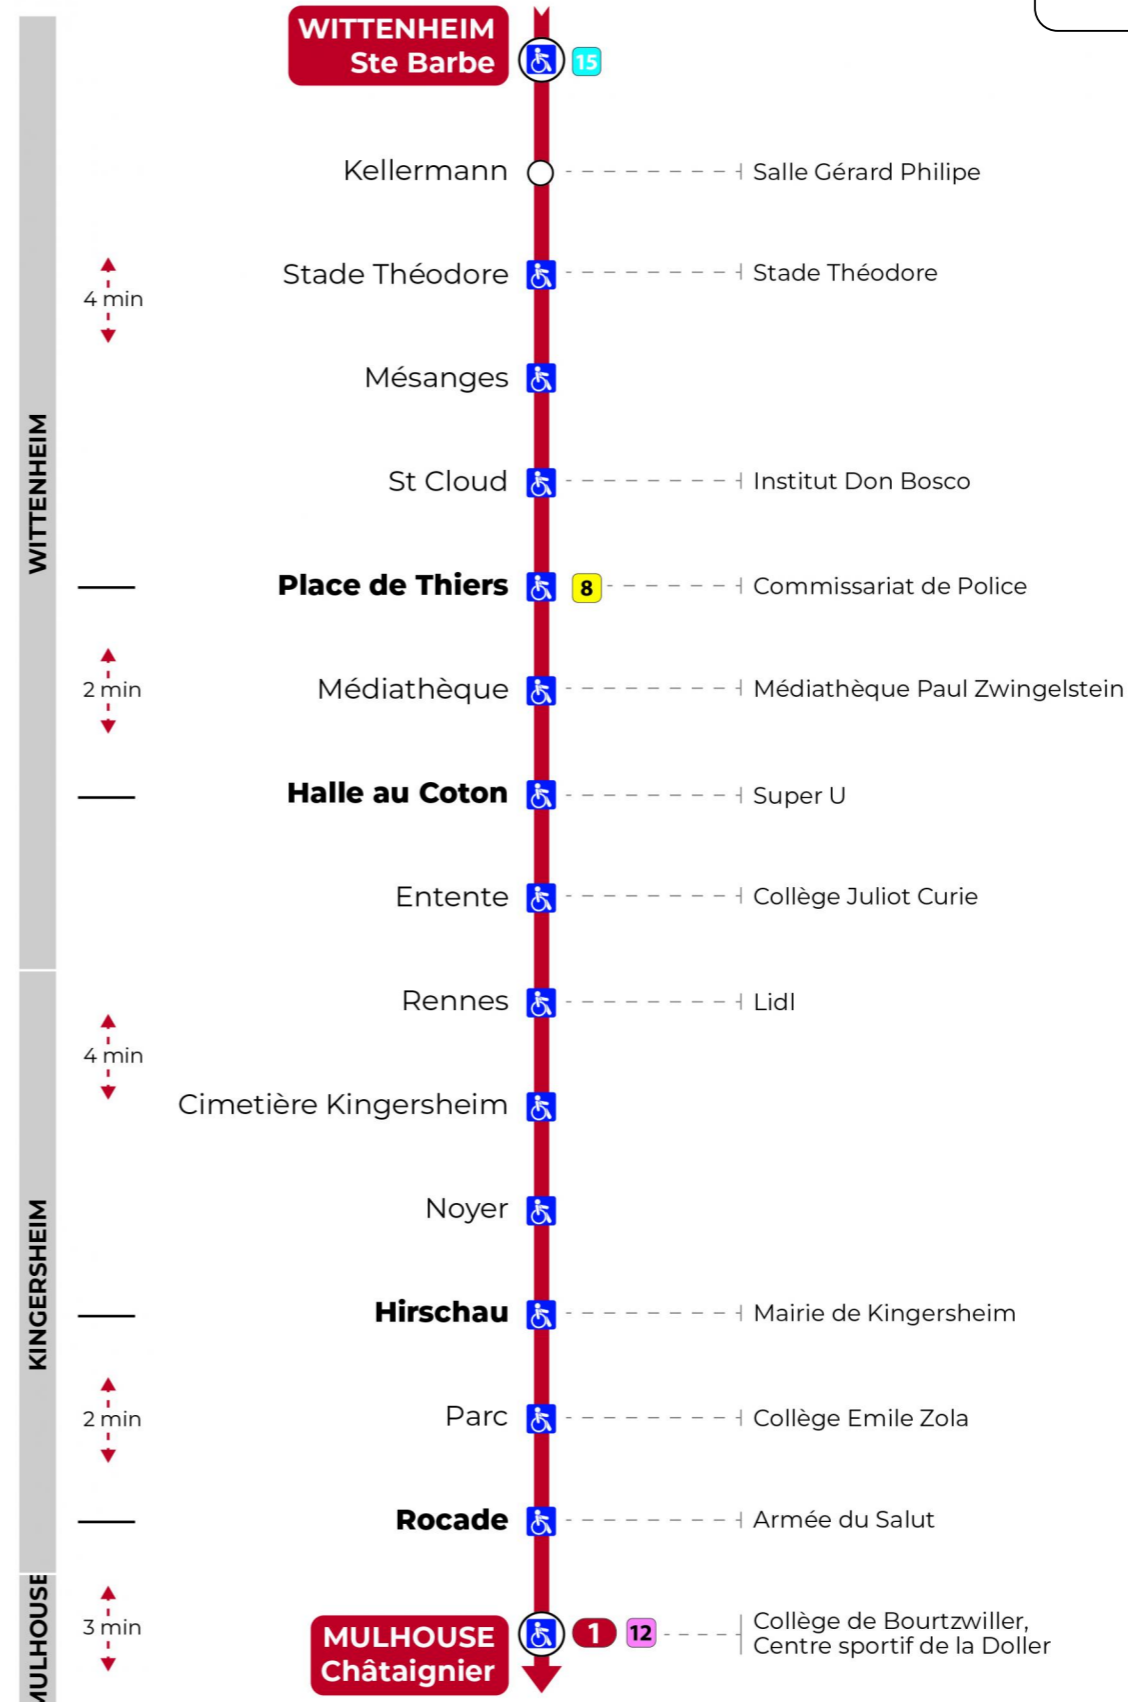

Valables du 19 avril au 7 mai 2024 inclus

Gültig vom 19. April bis zum 7. Mai 2024
Valid from April 19 to May 7, 2024

Lundi à vendredi en période scolaire

Montag bis Freitag während der Schulzeit
Monday to Friday in school period

4h	5h	6h	7h	8h	9h	10h	11h	12h	13h	14h	15h	16h	17h	18h	19h	20h	21h	22h	23h
38 ^t	17 ^t	15	02	00	02	03	03	02	03	03	03	03	02	03	02	23	34 ^t	09 ^t	19 ^t
54 ^t	31 ^t	30	12	08	17	18	17	14	15	15	15	15	14	19	23	59 ^t		44 ^t	
	46 ^t	52	17	17	33	33	34	27	27	27	27	27	26	28	39				
			31	32	48	48	51	40	39	39	39	39	39	45	53				
			44	47				52	51	51	51	51	51						

Le plus proche
TABAC SCREMIN
174 rue d'Ensisheim
Wittenheim

Votre bus en direct

Flashez ce QR-Code pour connaître le prochain passage en temps réel

SAE:413

Arrêt accessible