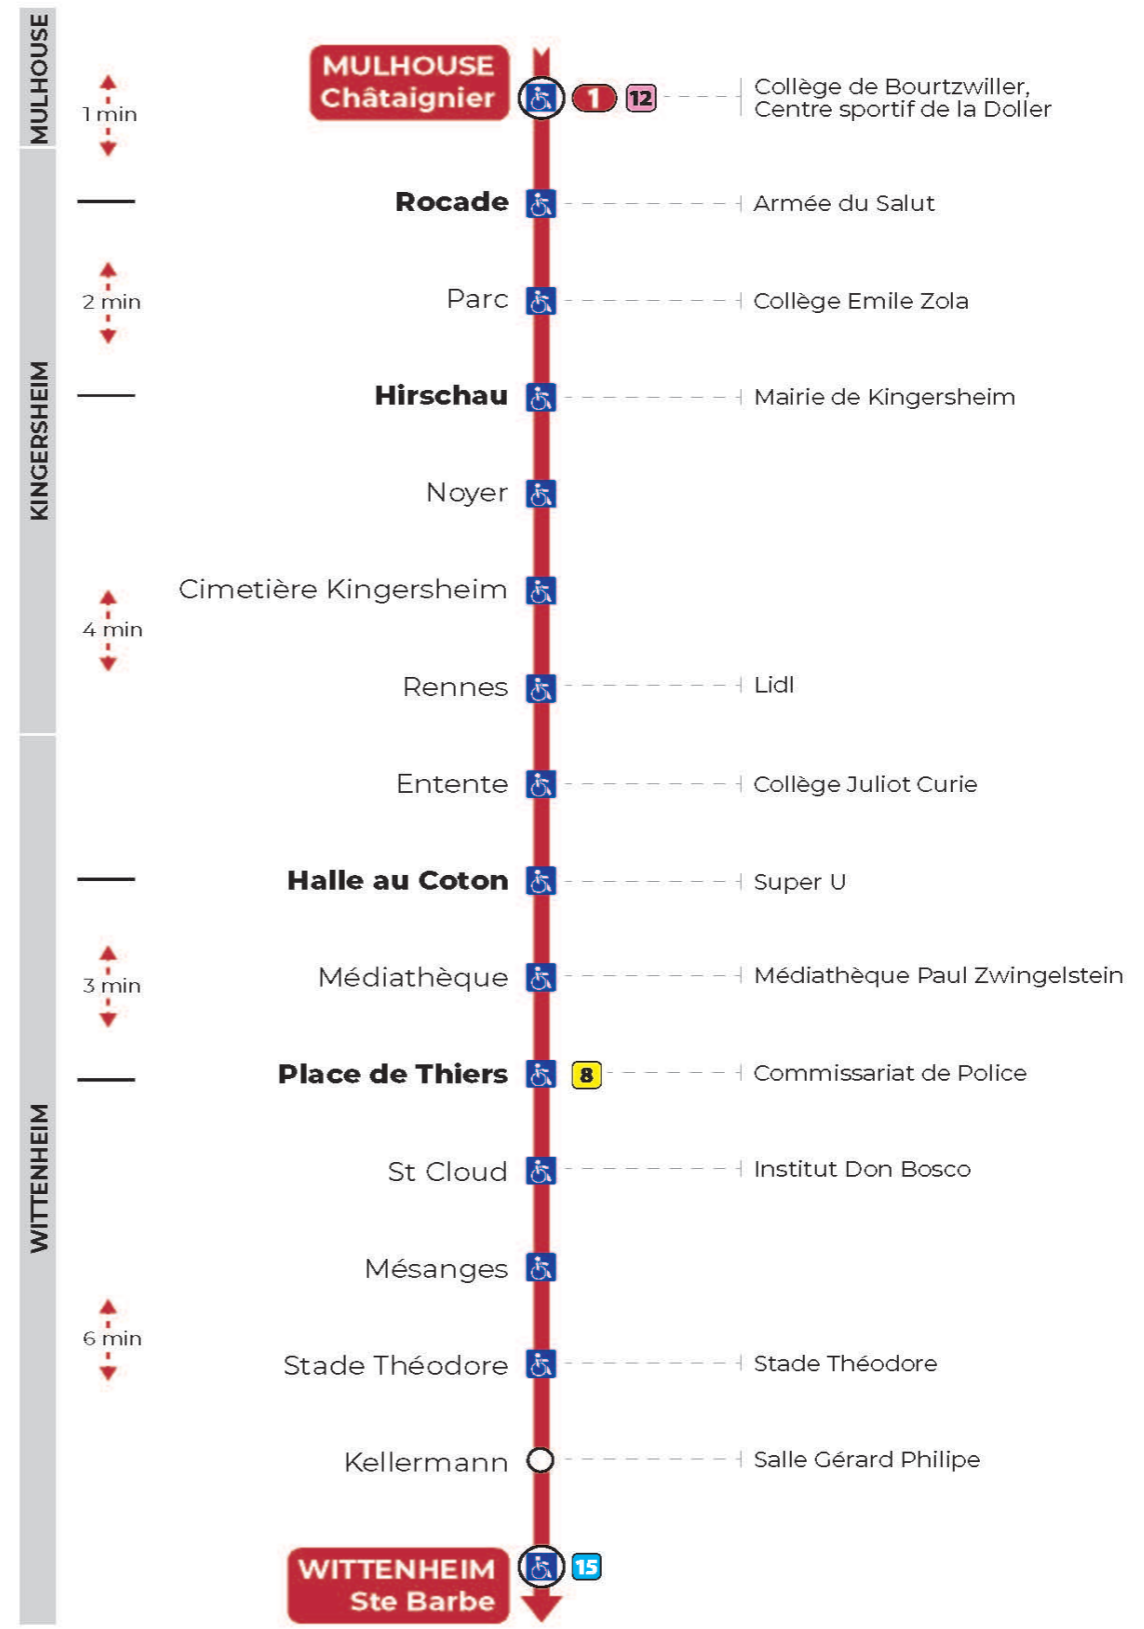

t : Desserte effectuée par un véhicule 8 places (non accessible aux usagers en fauteuil roulant)

Desserte effectuée par un taxi (non accessible aux PMR)

Vacances scolaires et samedi

Schulferien und Samstag
School holidays and Saturday

5h	6h	7h	8h	9h	10h	11h	12h	13h	14h	15h	16h	17h	18h	19h	20h	21h	22h	23h	0h
06^t	09	05	10	11	11	12	12	11	12	12	12	12	12	12	13	29^t	04^t	14^t	27^b
22^a	51	17	25	26	27	27	27	26	27	27	27	27	27	26	57		39^t	49^t	
35^t		25	41	41	42	42	41	42	42	42	42	42	42	41					
56^a		40	56	56	57	57	56	57	57	57	57	57	57	55					
		55																	

a : Desserte effectuée par un véhicule 8 places (non accessible aux usagers en fauteuil roulant) Ne circule pas le samedi.
b : Desserte effectuée par un véhicule 8 places (non accessible aux usagers en fauteuil roulant) Circule uniquement le samedi.
t : Desserte effectuée par un véhicule 8 places (non accessible aux usagers en fauteuil roulant)

Vacances scolaires du 10 Mai 2024 au 11 Mai 2024

Schulferien / school holidays

Dimanche et jours fériés

Sonntag und Feiertage
Sunday and bank holidays

7h	8h	9h	10h	11h	12h	13h	14h	15h	16h	17h	18h	19h	20h	21h	22h	23h
44	23	03	24	04	25	05	25	05	25	05	25	05	24	03	04^t	14^t
		44		45		44		45		45		44		29^t	39^t	49^t

t : Desserte effectuée par un véhicule 8 places (non accessible aux usagers en fauteuil roulant)

Le plus proche
TABAC SCREMIN
174 rue d'Ensisheim
Wittenheim

Votre bus en direct

Flashez ce QR-Code pour connaître le prochain passage en temps réel

SAE:334

Arrêt accessible