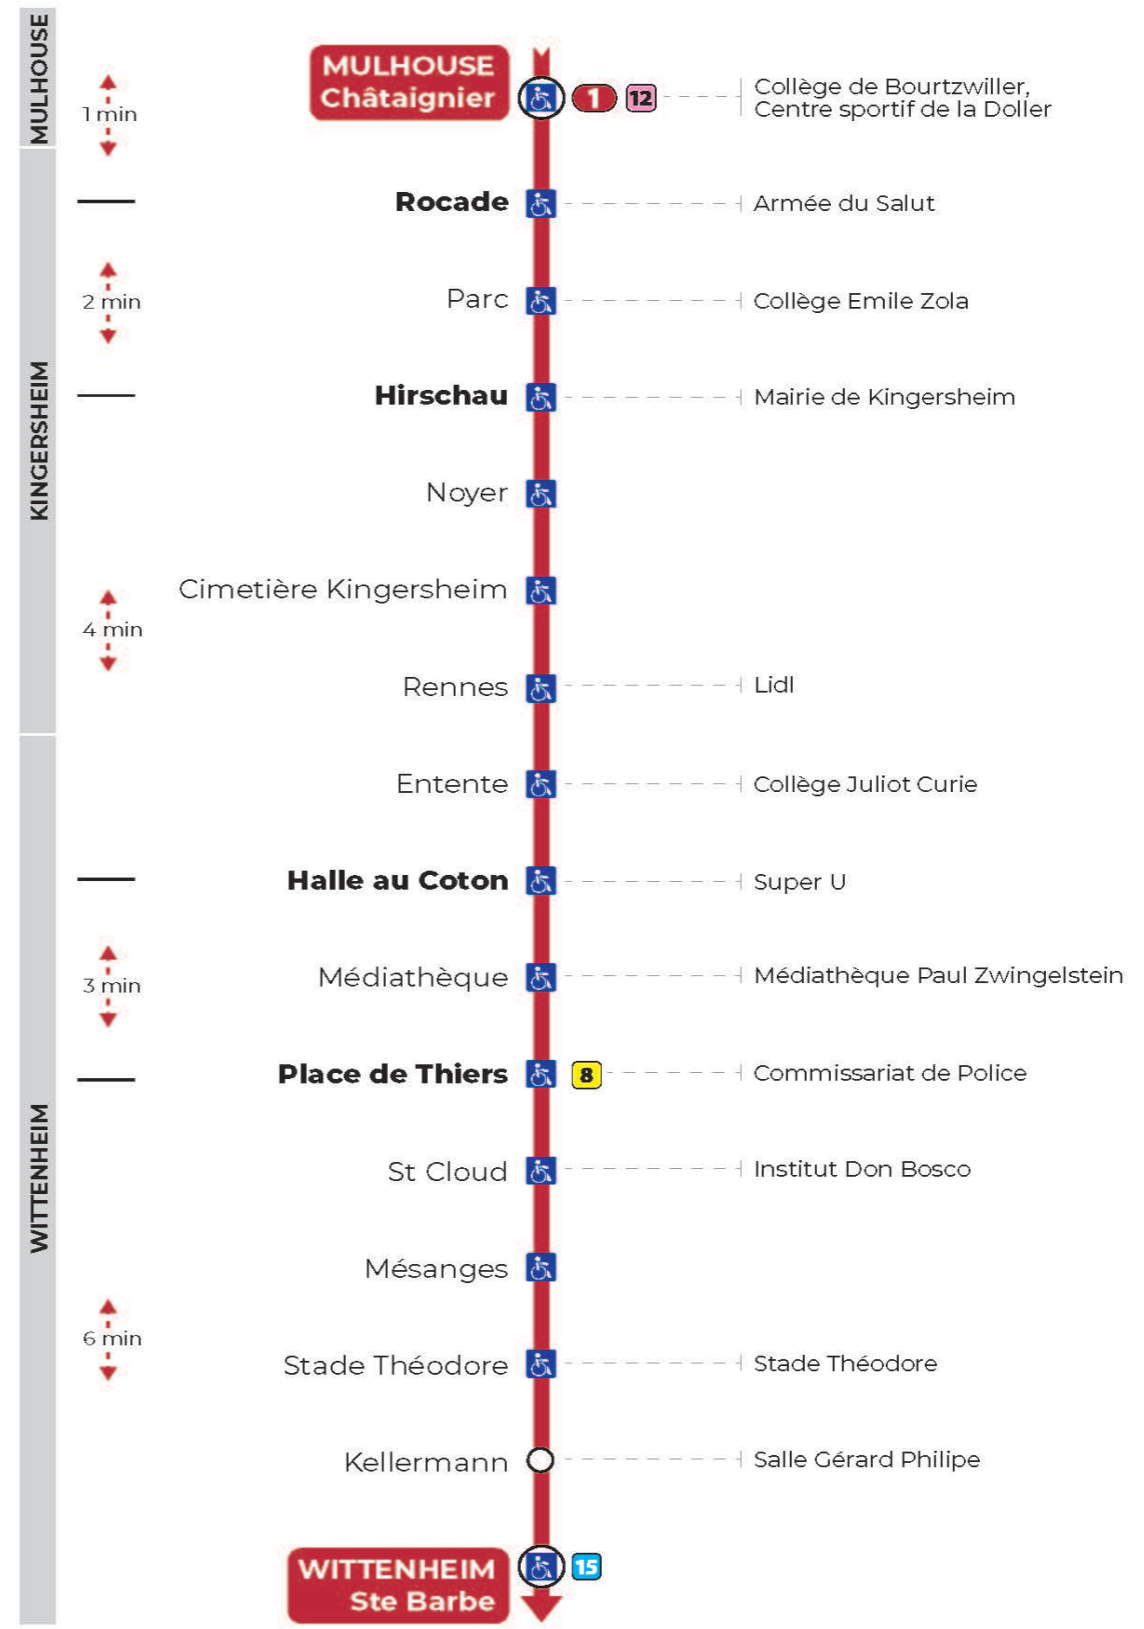

Vacances scolaires du 10 Mai 2024 au 11 Mai 2024

Schulferien / school holidays

Dimanche et jours fériés

Sonntag und Feiertage
Sunday and bank holidays

7h	8h	9h	10h	11h	12h	13h	14h	15h	16h	17h	18h	19h	20h	21h	22h	23h
42	21	01	22	02	23	03	23	03	23	03	23	03	22	01	02 ^t	12 ^t
		42		43		42		43		43		42		27 ^t	37 ^t	47 ^t

t : Desserte effectuée par un véhicule 8 places (non accessible aux usagers en fauteuil roulant)

Le plus proche
TABAC SCREMIN
174 rue d'Ensisheim
Wittenheim

Votre bus en direct

Flashez ce QR-Code pour connaître le prochain passage en temps réel