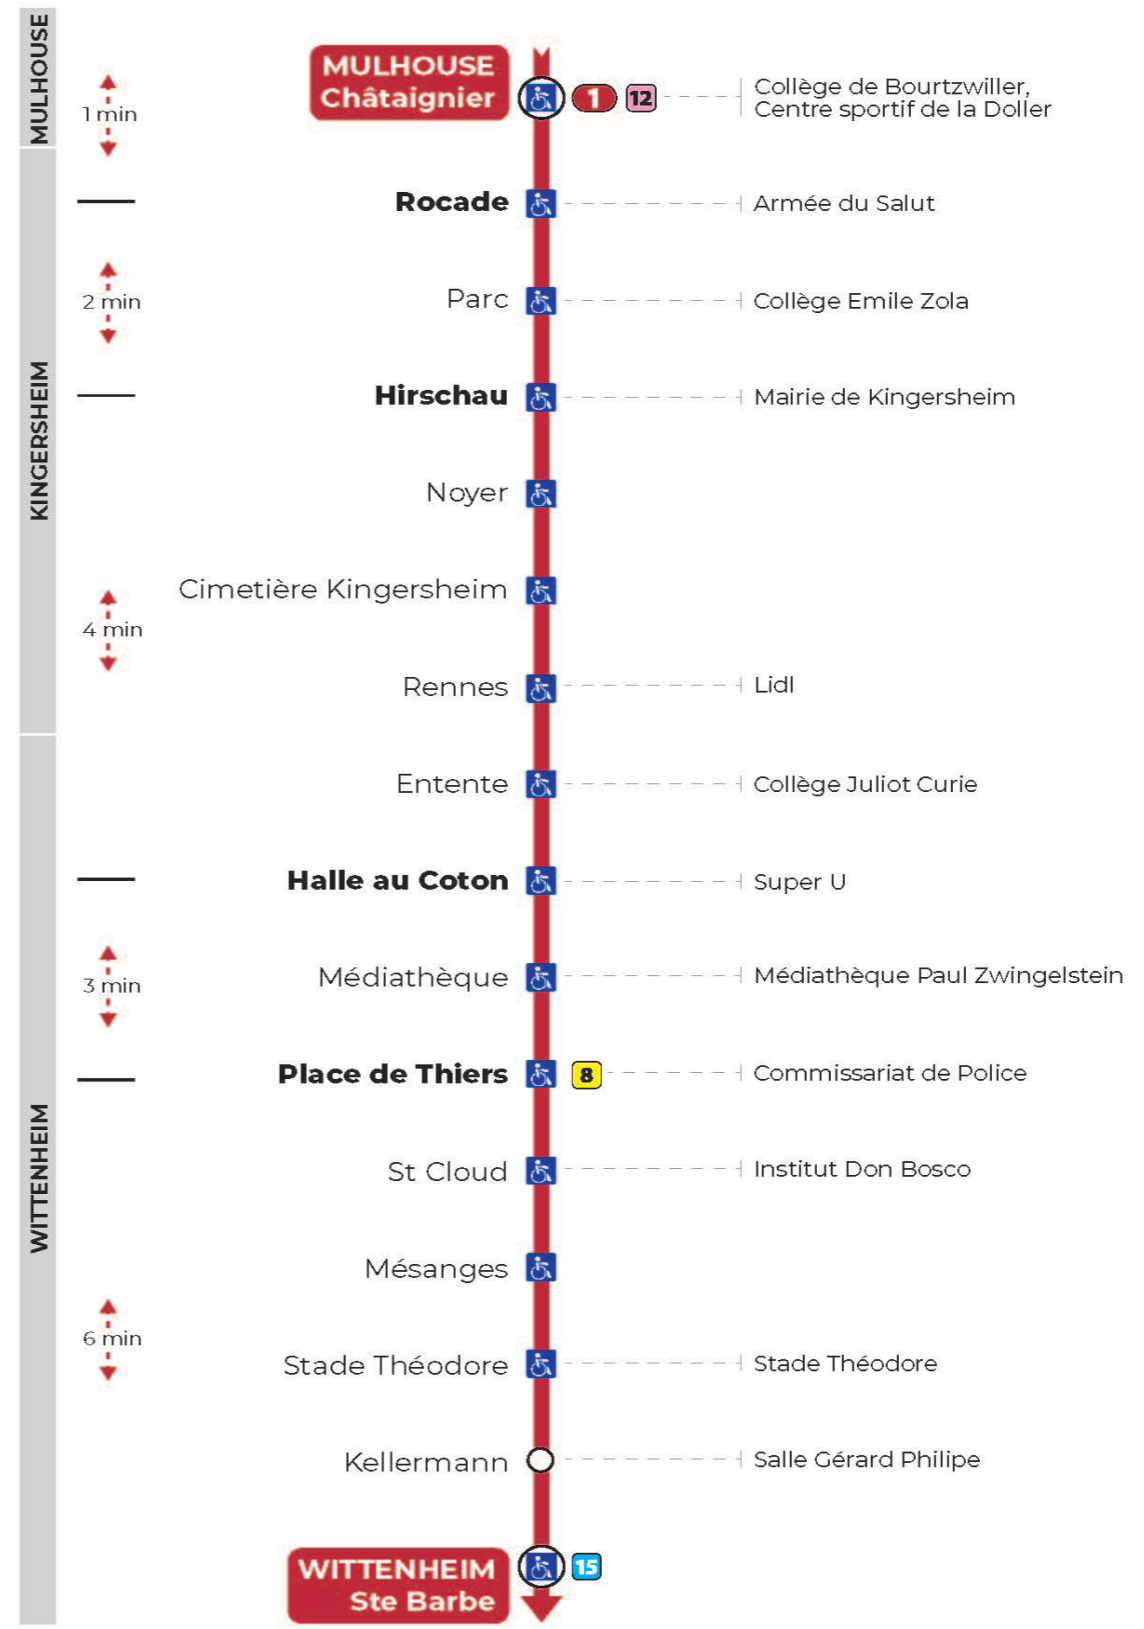

t : Desserte effectuée par un véhicule 8 places (non accessible aux usagers en fauteuil roulant)

Desserte effectuée par un taxi (non accessible aux PMR)

Vacances scolaires et samedi

Schulferien und Samstag
School holidays and Saturday

4h	5h	6h	7h	8h	9h	10h	11h	12h	13h	14h	15h	16h	17h	18h	19h	20h	21h	22h	23h	0h
57^t	13^a	40	06	14	00	00	00	00	00	00	00	00	00	00	00	02	20^t	30^t	05^t	18^b
	26^t	54	14	30	15	15	15	15	15	15	15	15	15	15	15	47	55^t		40^t	
	47^a		29	45	30	30	30	30	30	30	30	30	30	30	30					
	59		44		45	45	45	45	45	45	45	45	45	45	44					
			59																	

a : Desserte effectuée par un véhicule 8 places (non accessible aux usagers en fauteuil roulant) Ne circule pas le samedi.
b : Desserte effectuée par un véhicule 8 places (non accessible aux usagers en fauteuil roulant) Circule uniquement le samedi.
t : Desserte effectuée par un véhicule 8 places (non accessible aux usagers en fauteuil roulant)

Vacances scolaires du 10 Mai 2024 au 11 Mai 2024

Schulferien / school holidays

Dimanche et jours fériés

Sonntag und Feiertage
Sunday and bank holidays

7h	8h	9h	10h	11h	12h	13h	14h	15h	16h	17h	18h	19h	20h	21h	22h	23h
35	14	34	14	35	15	34	15	35	15	35	15	34	14	20^t	30^t	05^t
	54		54		55		55		55		55		54	55^t		40^t

t : Desserte effectuée par un véhicule 8 places (non accessible aux usagers en fauteuil roulant)

Le plus proche
TABAC REPUBLIQUE
2 rue Hoffet
Illzach

Votre bus en direct
Flashez ce QR-Code pour connaître le prochain passage en temps réel

SAE:509

Arrêt accessible