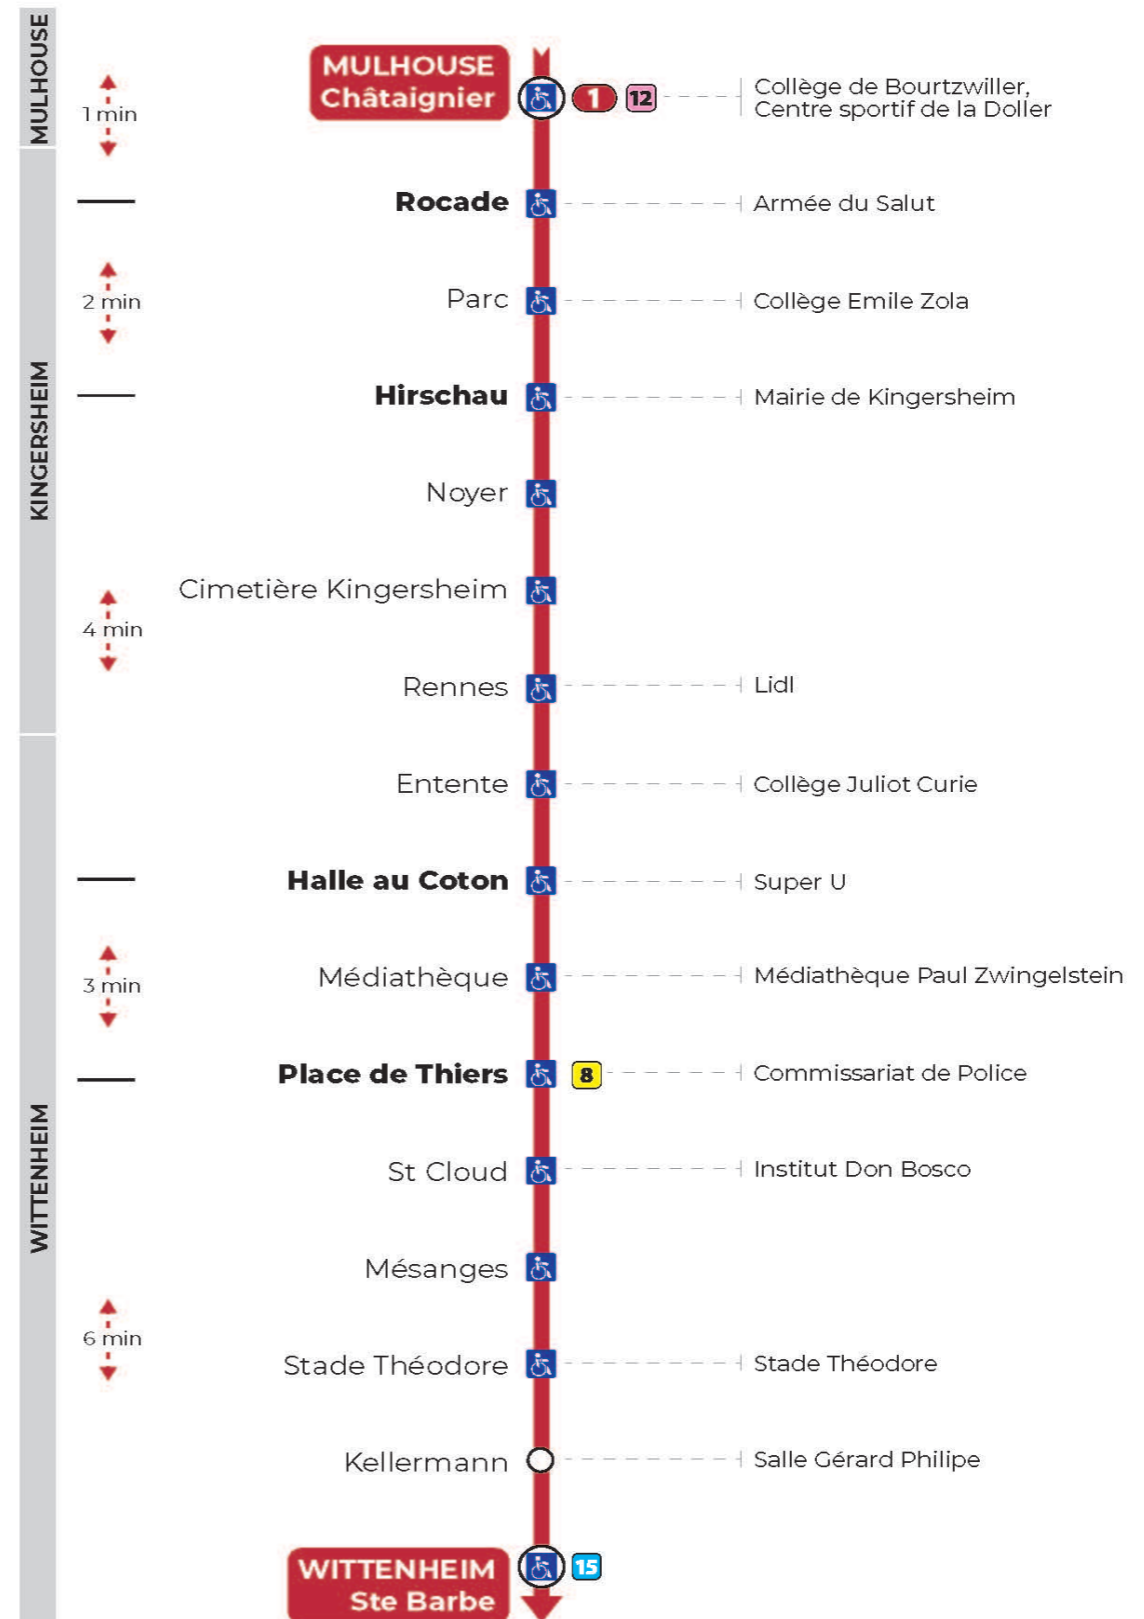

Vacances scolaires

Schulferien / school holidays

du 22 Avr 2024 au 04 Mai 2024
du 10 Mai 2024 au 11 Mai 2024

Dimanche et jours fériés

Sonntag und Feiertage
Sunday and bank holidays

7h	8h	9h	10h	11h	12h	13h	14h	15h	16h	17h	18h	19h	20h	21h	22h	23h
35	14	34	14	34	14	34	14	34	14	34	14	34	14	19 ^t	29 ^t	04 ^t
	54		54		54		54		54		54		54	54 ^t		39 ^t

t : Desserte effectuée par un véhicule 8 places (non accessible aux usagers en fauteuil roulant)

Le plus proche
TABAC DE LA STRUETH
35 rue de Guebwiller
Kingersheim

Votre bus en direct

Flashez ce QR-Code pour connaître le prochain passage en temps réel