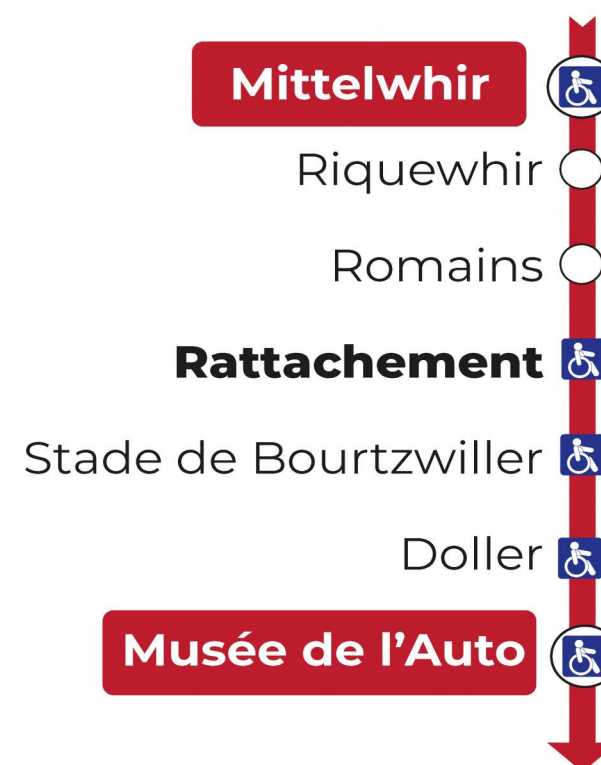

arrêt ROMAINS direction MUSEE DE L'AUTO

Valables du 19 avril au 7 mai 2024 inclus

Gültig vom 19. April bis zum 7. Mai 2024
Valid from April 19 to May 7, 2024

Lundi à vendredi en période scolaire

Montag bis Freitag während der Schulzeit
Monday to Friday in school period

Point de vente Soléa

Le plus proche
BOULANGERIE FLURY
75 rue de Soultz
Mulhouse

Votre bus en direct

Flashez ce QR-Code pour connaître le prochain passage en temps réel