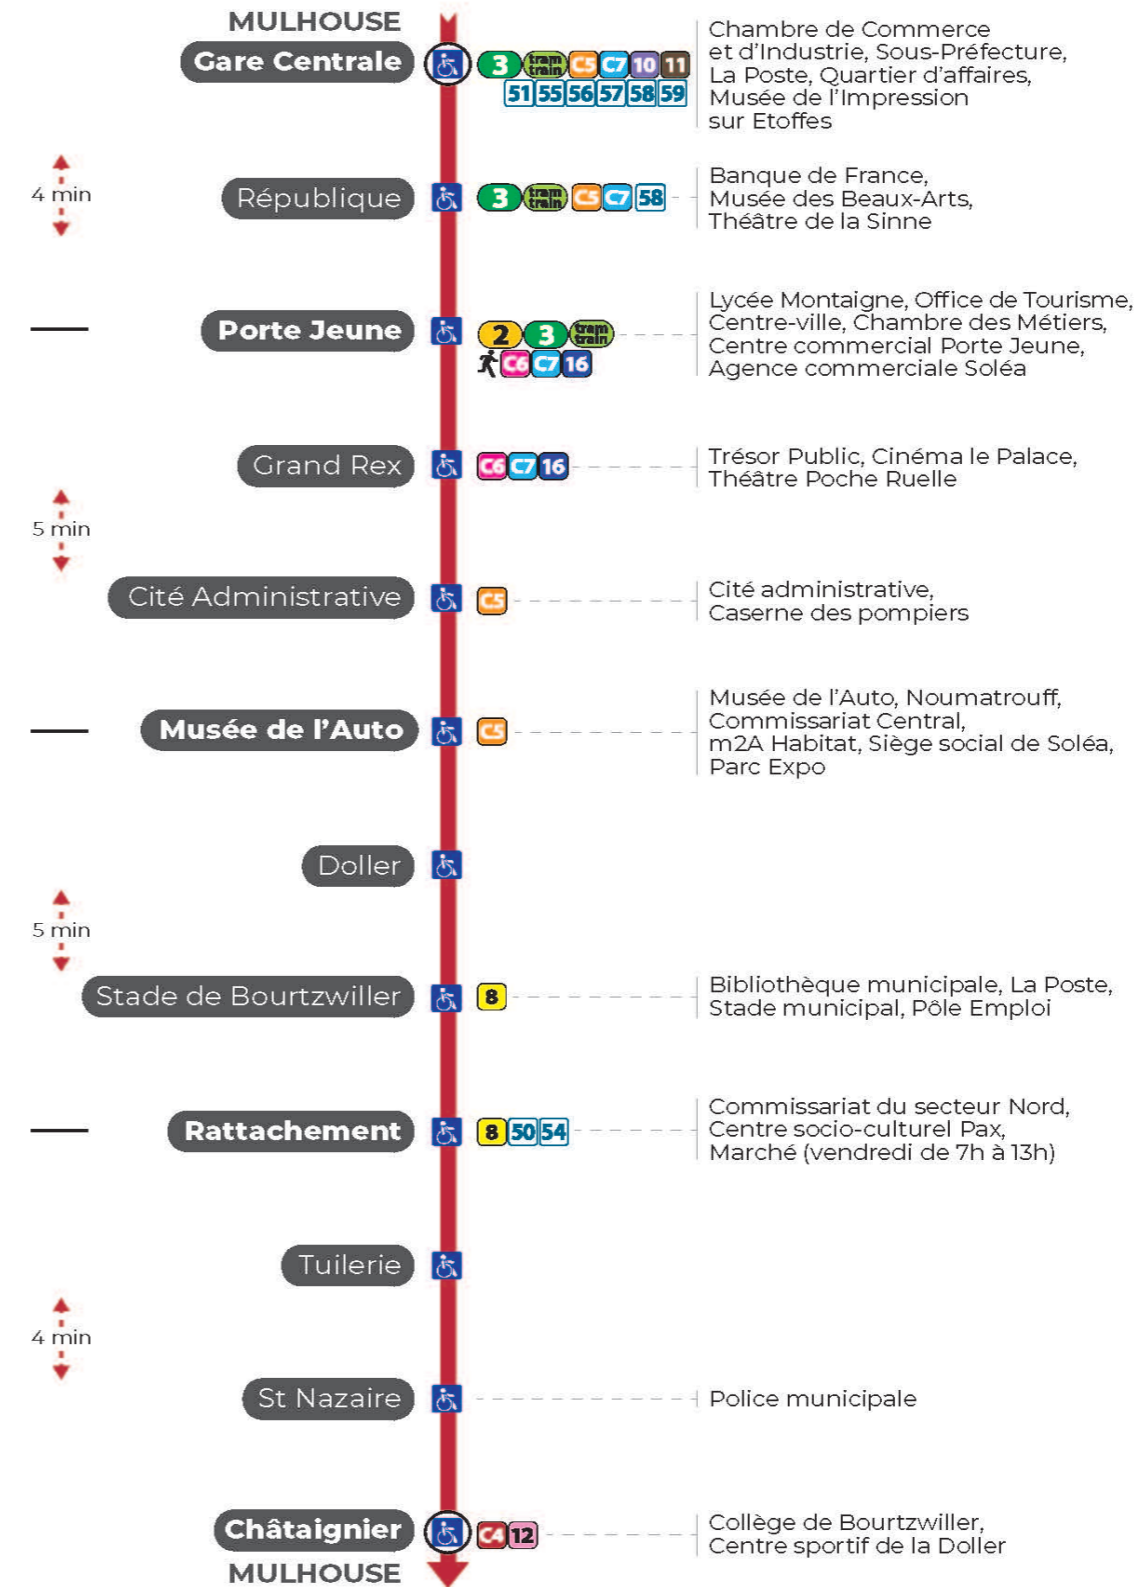

1 arrêt TUILERIE direction CHATAIGNER

Valables du 19 avril au 7 mai 2024 inclus

Gültig vom 19. April bis zum 7. Mai 2024
Valid from April 19 to May 7, 2024

Lundi à vendredi en période scolaire

Montag bis Freitag während der Schulzeit
Monday to Friday in school period

5h	6h	7h	8h	9h	10h	11h	12h	13h	14h	15h	16h	17h	18h	19h	20h
15	03	02	04	00	00	00	01	00	00	01	01	01	01	00	06
37	14	09	10	08	08	09	07	06	06	07	07	07	07	08	22
52	29	14	15	15	15	16	13	12	12	13	13	13	13	17	36
	42	19	20	23	23	24	19	18	18	19	19	19	19	25	
	54	25	26	30	30	31	25	24	24	25	25	25	25	31	
		32	31	38	38	39	31	30	30	31	31	31	31	39	
		37	38	45	45	46	37	36	36	37	37	37	36	46	
		42	45	53	53	54	42	42	42	43	43	43	42	55	
		48	53				48	48	48	49	49	49	48		
		54					54	54	55	55	55	55	54		
		59													

Arrêt accessible
 Correspondance bus à proximité

Le plus proche
BOULANGERIE FLURY
75 rue de Soultz
Mulhouse

Votre bus en direct

Flashez ce QR-Code pour connaître le prochain passage en temps réel