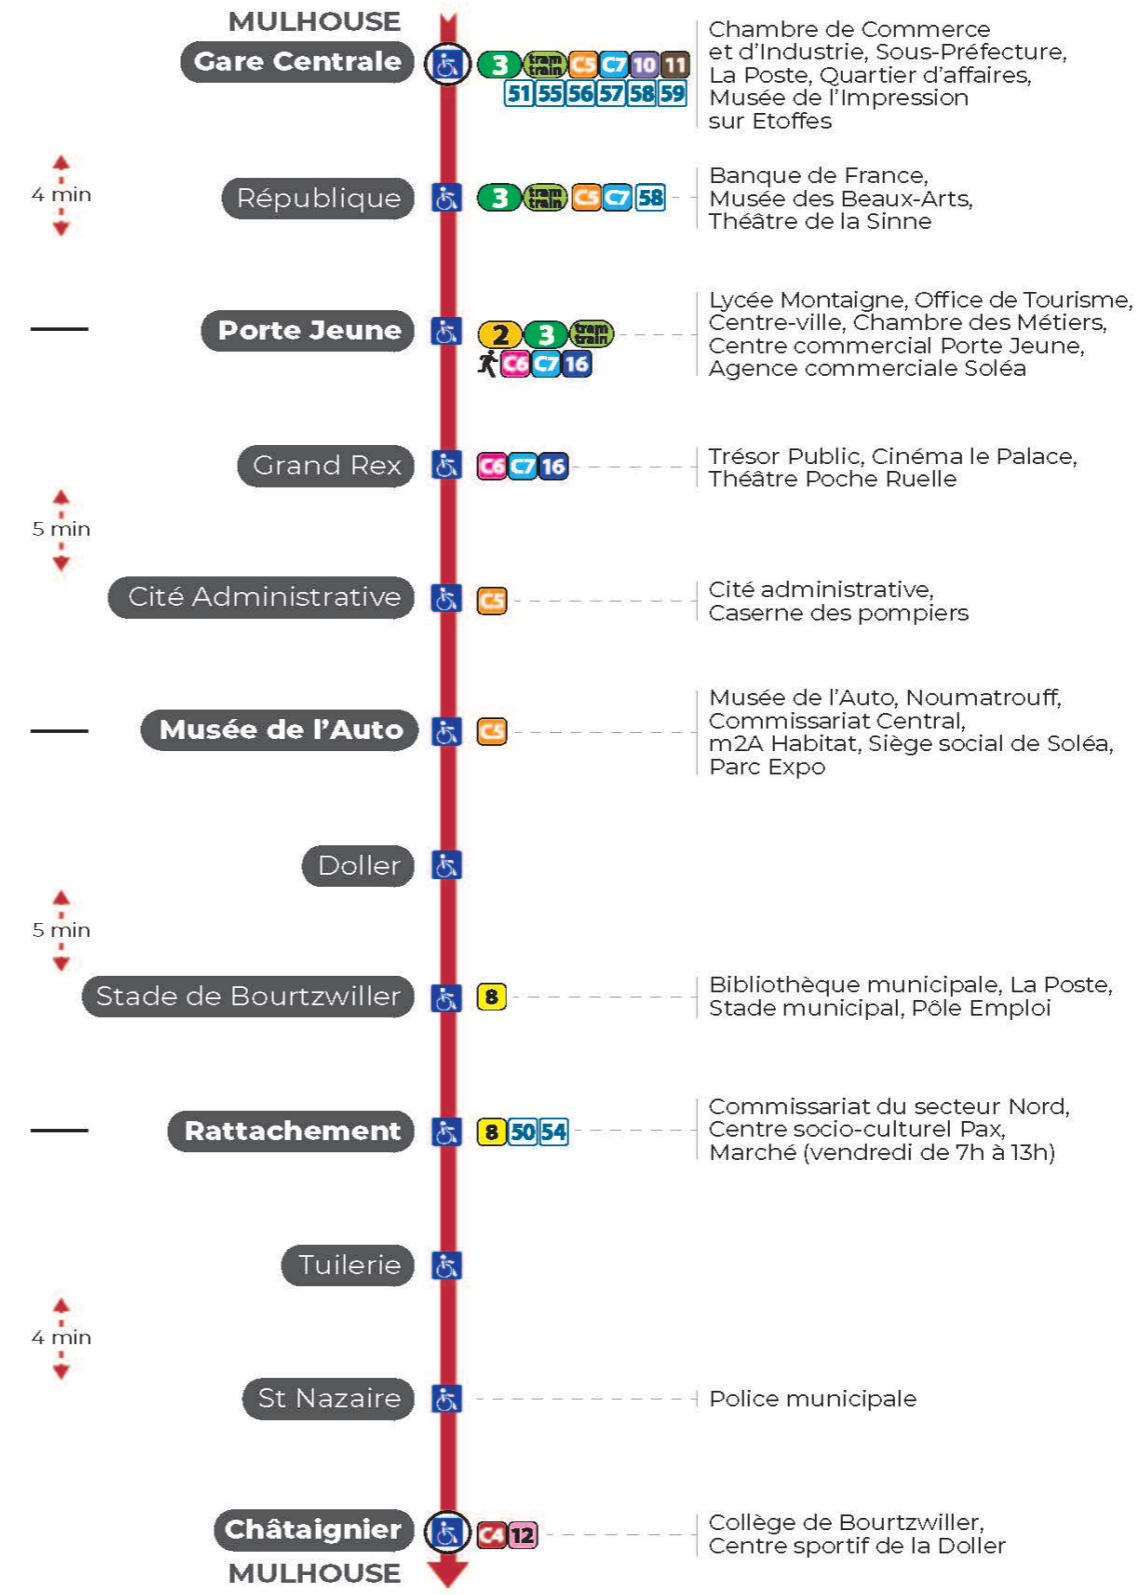

1

arrêt RATTACHEMENT direction CHATAIGNER

Valables du 19 avril au 7 mai 2024 inclus

Gültig vom 19. April bis zum 7. Mai 2024
Valid from April 19 to May 7, 2024

Lundi à vendredi en période scolaire

Montag bis Freitag während der Schulzeit
Monday to Friday in school period

5h	6h	7h	8h	9h	10h	11h	12h	13h	14h	15h	16h	17h	18h	19h	20h
14	02	01	03	07	07	07	05	05	05	05	05	05	05	07	05
35	12	08	09	14	14	14	11	11	11	11	11	11	11	16	20
51	28	12	14	22	22	22	17	17	17	17	17	17	17	24	34
	41	18	19	29	29	29	23	23	23	23	23	23	23	30	
	53	24	25	37	37	37	29	29	29	29	29	29	29	38	
		30	30	44	44	44	35	35	35	35	35	35	35	45	
		35	37	52	52	52	41	41	41	41	41	41	41	54	
		41	44	59	59	59	47	47	47	47	47	47	47		
		47	52				53	53	53	53	53	53	53		
		53	59				59	59	59	59	59	59	59		
		58													

Arrêt accessible
 Correspondance bus à proximité

Le plus proche
BOULANGERIE FLURY
75 rue de Soultz
Mulhouse

Votre bus en direct

Flashez ce QR-Code pour connaître le prochain passage en temps réel