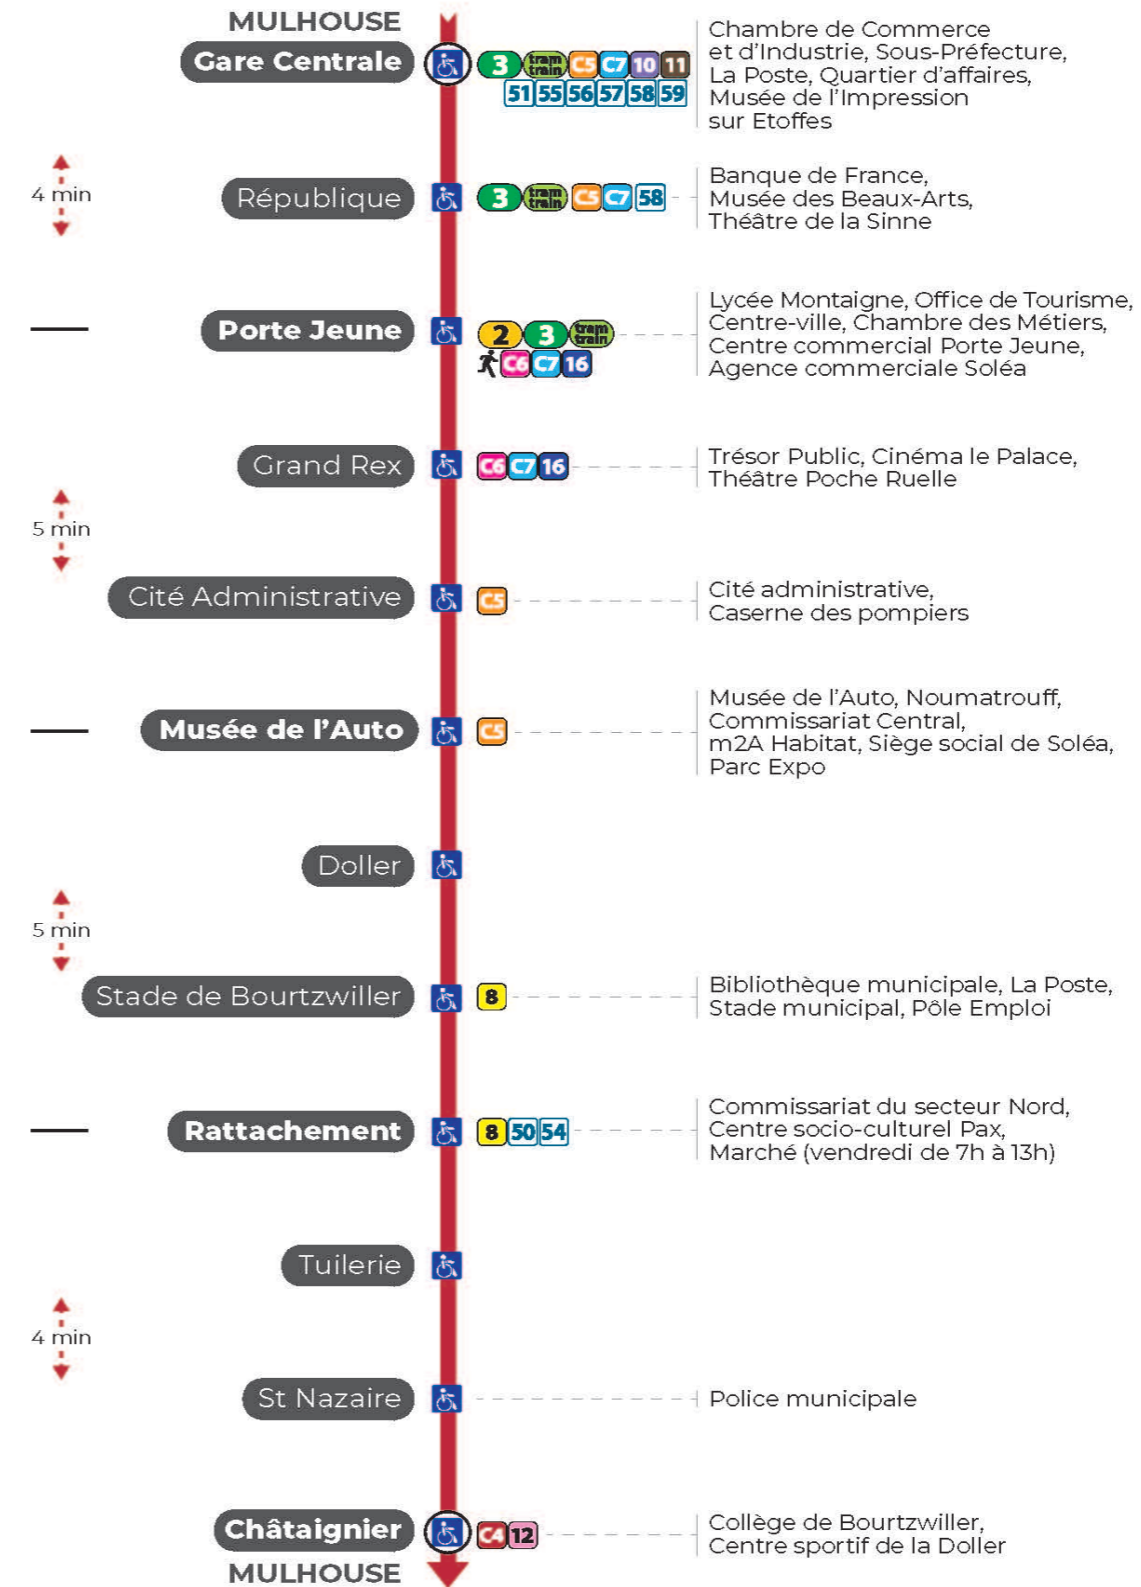

1**arrêt STADE DE BOURTZWILLER**
direction **CHATAIGNER****Valables du 19 avril au 7 mai 2024 inclus**Gültig vom 19. April bis zum 7. Mai 2024
Valid from April 19 to May 7, 2024**Lundi à vendredi en période scolaire**Montag bis Freitag während der Schulzeit
Monday to Friday in school period

5h	6h	7h	8h	9h	10h	11h	12h	13h	14h	15h	16h	17h	18h	19h	20h
13	01	00	02	06	06	06	04	04	04	04	04	04	04	06	04
34	11	07	08	13	13	13	10	10	10	10	10	10	10	15	19
50	27	11	13	21	21	21	16	16	16	16	16	16	16	23	33
	40	17	18	28	28	28	22	22	22	22	22	22	22	29	
	52	23	24	36	36	36	28	28	28	28	28	28	28	37	
		29	29	43	43	43	34	34	34	34	34	34	34	44	
		34	36	51	51	51	40	40	40	40	40	40	40	53	
		40	43	58	58	58	46	46	46	46	46	46	46		
		46	51				52	52	52	52	52	52	52		
		52	58				58	58	58	58	58	58	58		
		57													

Arrêt accessible
 Correspondance bus à proximité

Le plus proche
BOULANGERIE FLURY
 75 rue de Soultz
 Mulhouse

Votre bus en direct

Flashez ce QR-Code pour connaître le prochain passage en temps réel