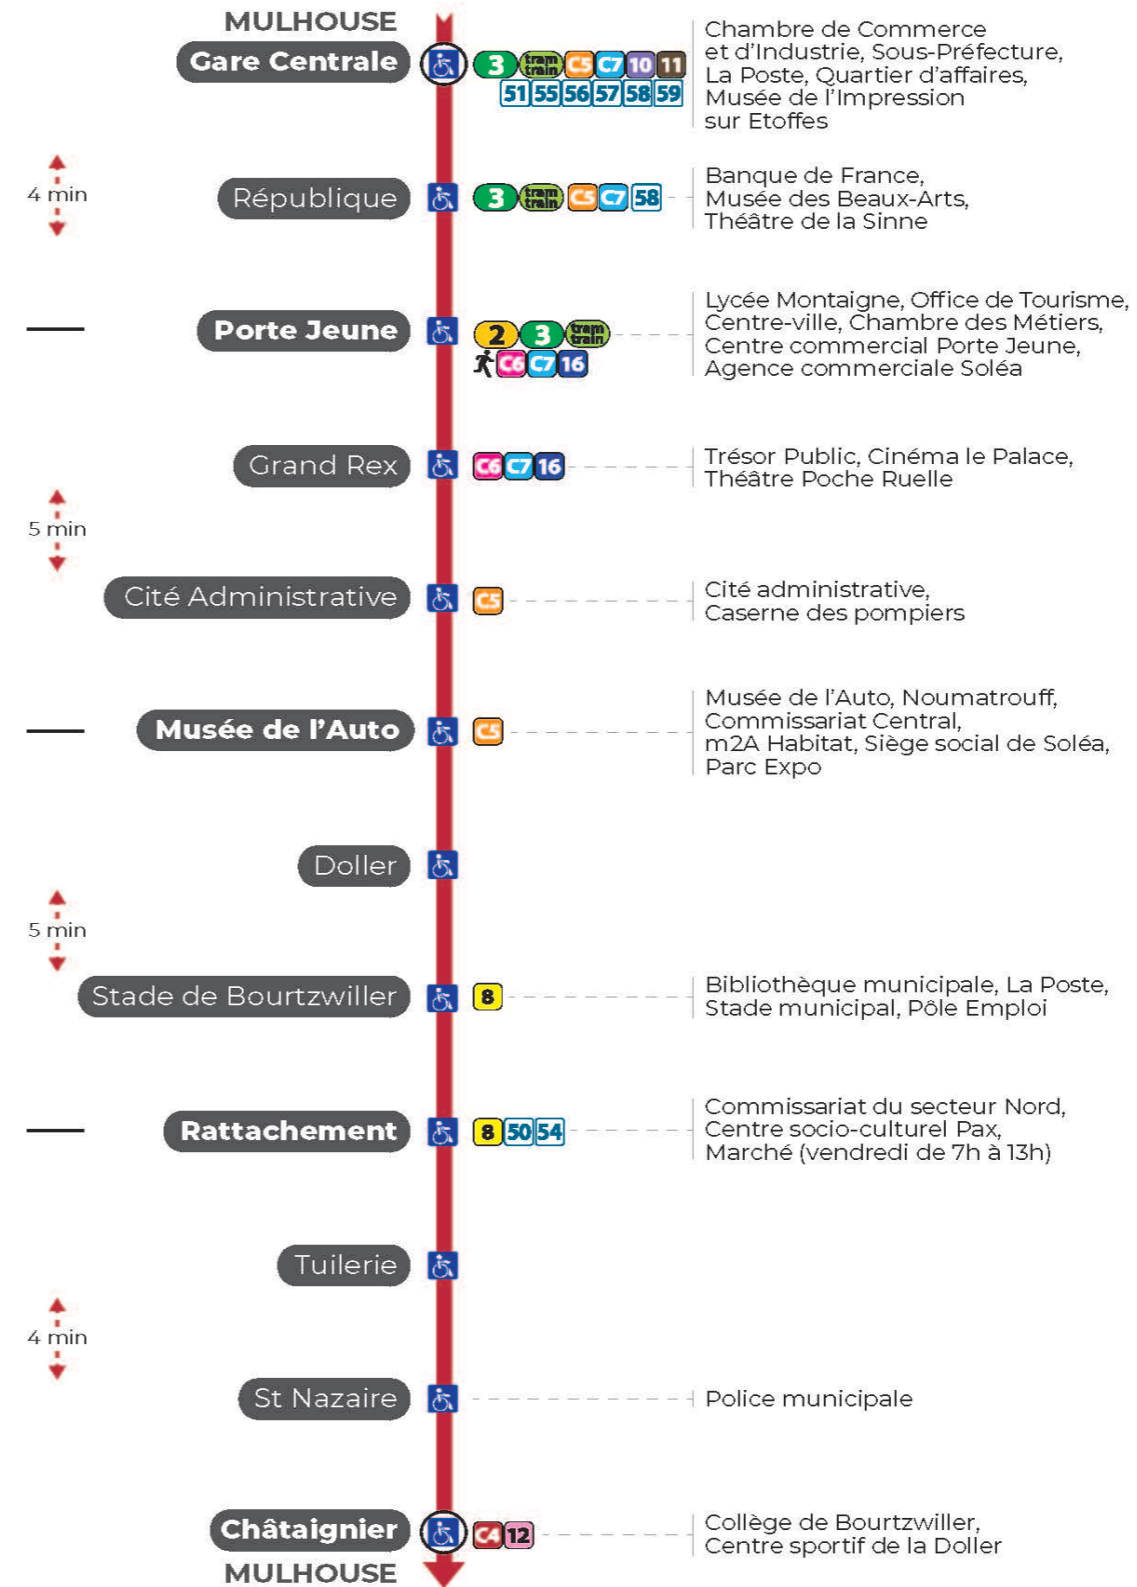

1

arrêt **DOLLER**  
direction **CHATAIGNER**

**Valables du 19 avril au 7 mai 2024 inclus**

Gültig vom 19. April bis zum 7. Mai 2024  
Valid from April 19 to May 7, 2024

**Lundi à vendredi en période scolaire**

Montag bis Freitag während der Schulzeit  
Monday to Friday in school period

5h	6h	7h	8h	9h	10h	11h	12h	13h	14h	15h	16h	17h	18h	19h	20h
11	10	05	00	04	04	04	02	02	02	02	02	02	02	04	02
33	25	10	06	11	11	11	08	08	08	08	08	08	08	13	18
48	38	15	11	19	19	19	15	14	14	14	14	14	14	21	32
59	50	21	16	26	26	26	21	20	20	20	20	20	20	27	
	58	27	22	34	34	34	27	26	26	26	26	26	26	35	
		32	27	41	41	41	32	32	32	32	32	32	32	42	
		38	34	49	49	49	38	38	38	38	38	38	38	51	
		44	41	56	56	56	44	44	44	44	44	44	44		
		50	49				50	50	50	50	50	50	50		
		55	56				56	56	56	56	56	56	56		

Arrêt accessible  
 Correspondance bus à proximité

**Le plus proche**  
**BOULANGERIE FLURY**  
75 rue de Soultz  
Mulhouse

**Votre bus en direct**

Flashez ce QR-Code pour connaître le prochain passage en temps réel