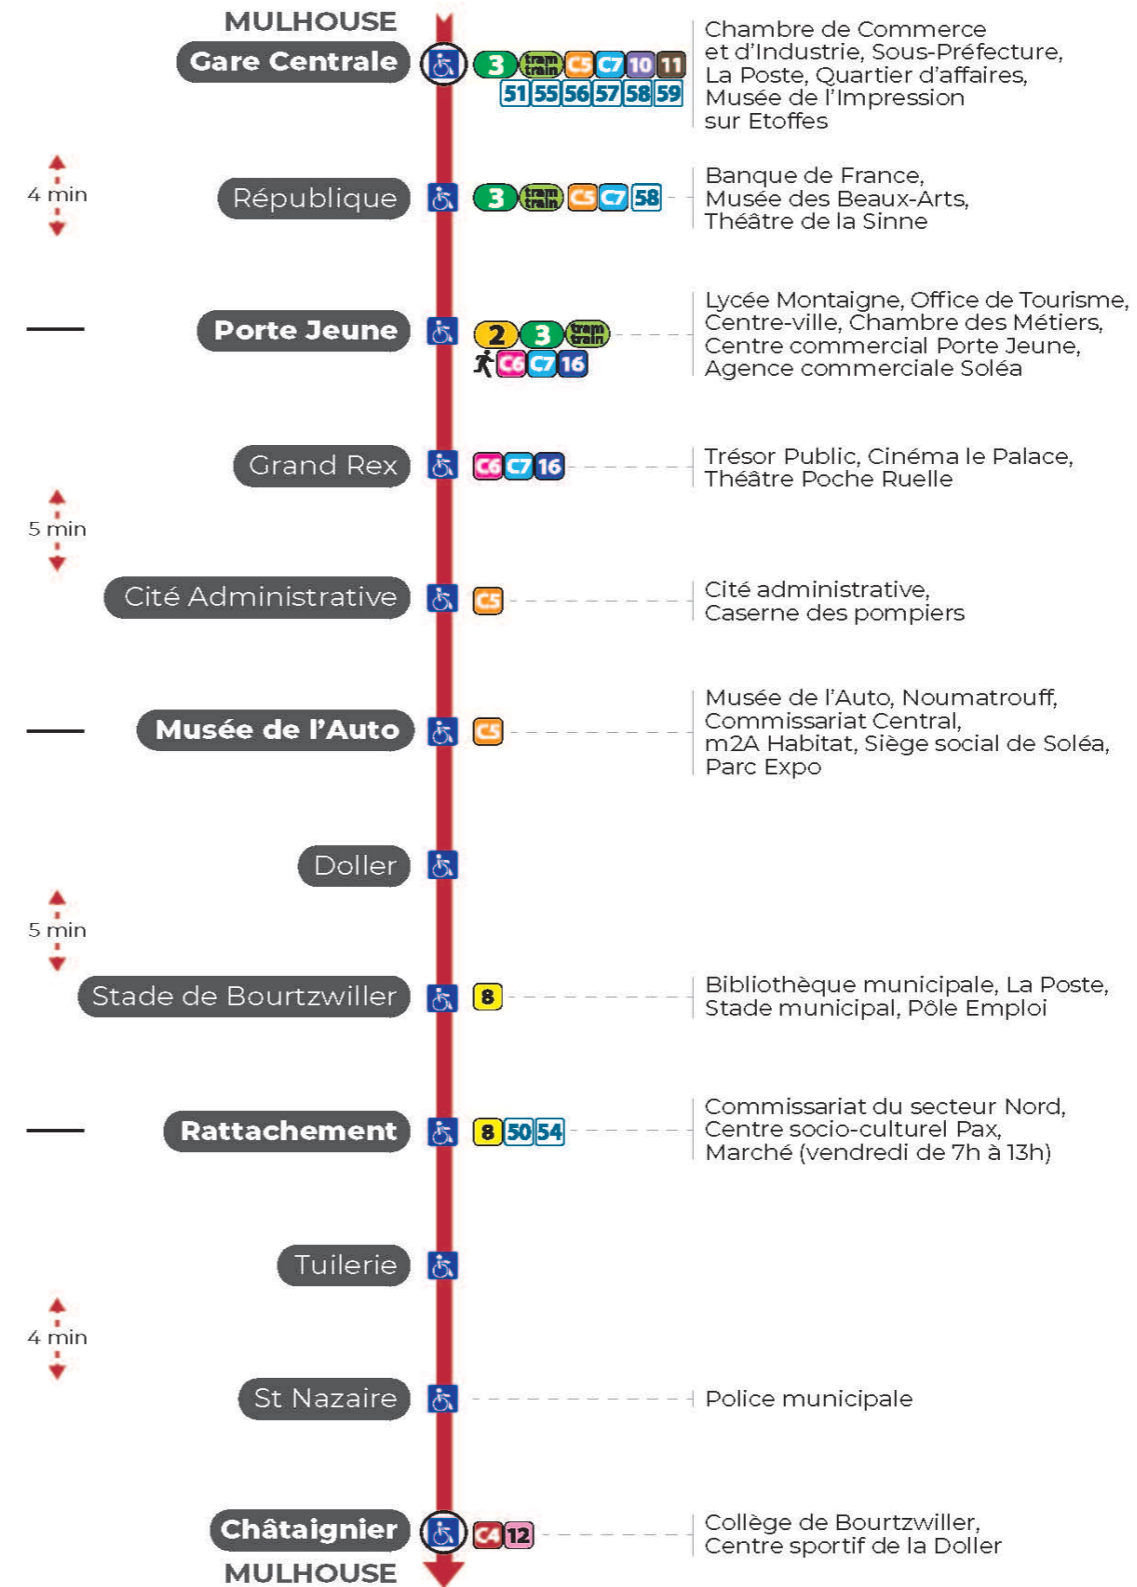

1

arrêt MUSEE DE L'AUTO direction CHATAIGNER

Valables du 19 avril au 7 mai 2024 inclus

Gültig vom 19. April bis zum 7. Mai 2024
Valid from April 19 to May 7, 2024

Lundi à vendredi en période scolaire

Montag bis Freitag während der Schulzeit
Monday to Friday in school period

5h	6h	7h	8h	9h	10h	11h	12h	13h	14h	15h	16h	17h	18h	19h	20h
09	07	03	04	02	02	02	00	00	00	00	00	00	00	02	00
30	23	07	09	09	09	09	06	06	06	06	06	06	06	11	15
46	36	13	14	17	17	17	12	12	12	12	12	12	12	19	29
57	48	19	20	24	24	24	18	18	18	18	18	18	18	25	
	56	25	25	32	32	32	24	24	24	24	24	24	24	33	
		30	32	39	39	39	30	30	30	30	30	30	30	40	
		36	39	47	47	47	36	36	36	36	36	36	36	49	
		42	47	54	54	54	42	42	42	42	42	42	42		
		48	54				48	48	48	48	48	48	48		
		53					54	54	54	54	54	54	54		
		58													

Arrêt accessible
 Correspondance bus à proximité

Le plus proche
TABAC FRANKLIN
29, rue Franklin
Mulhouse

Votre bus en direct

Flashez ce QR-Code pour connaître le prochain passage en temps réel