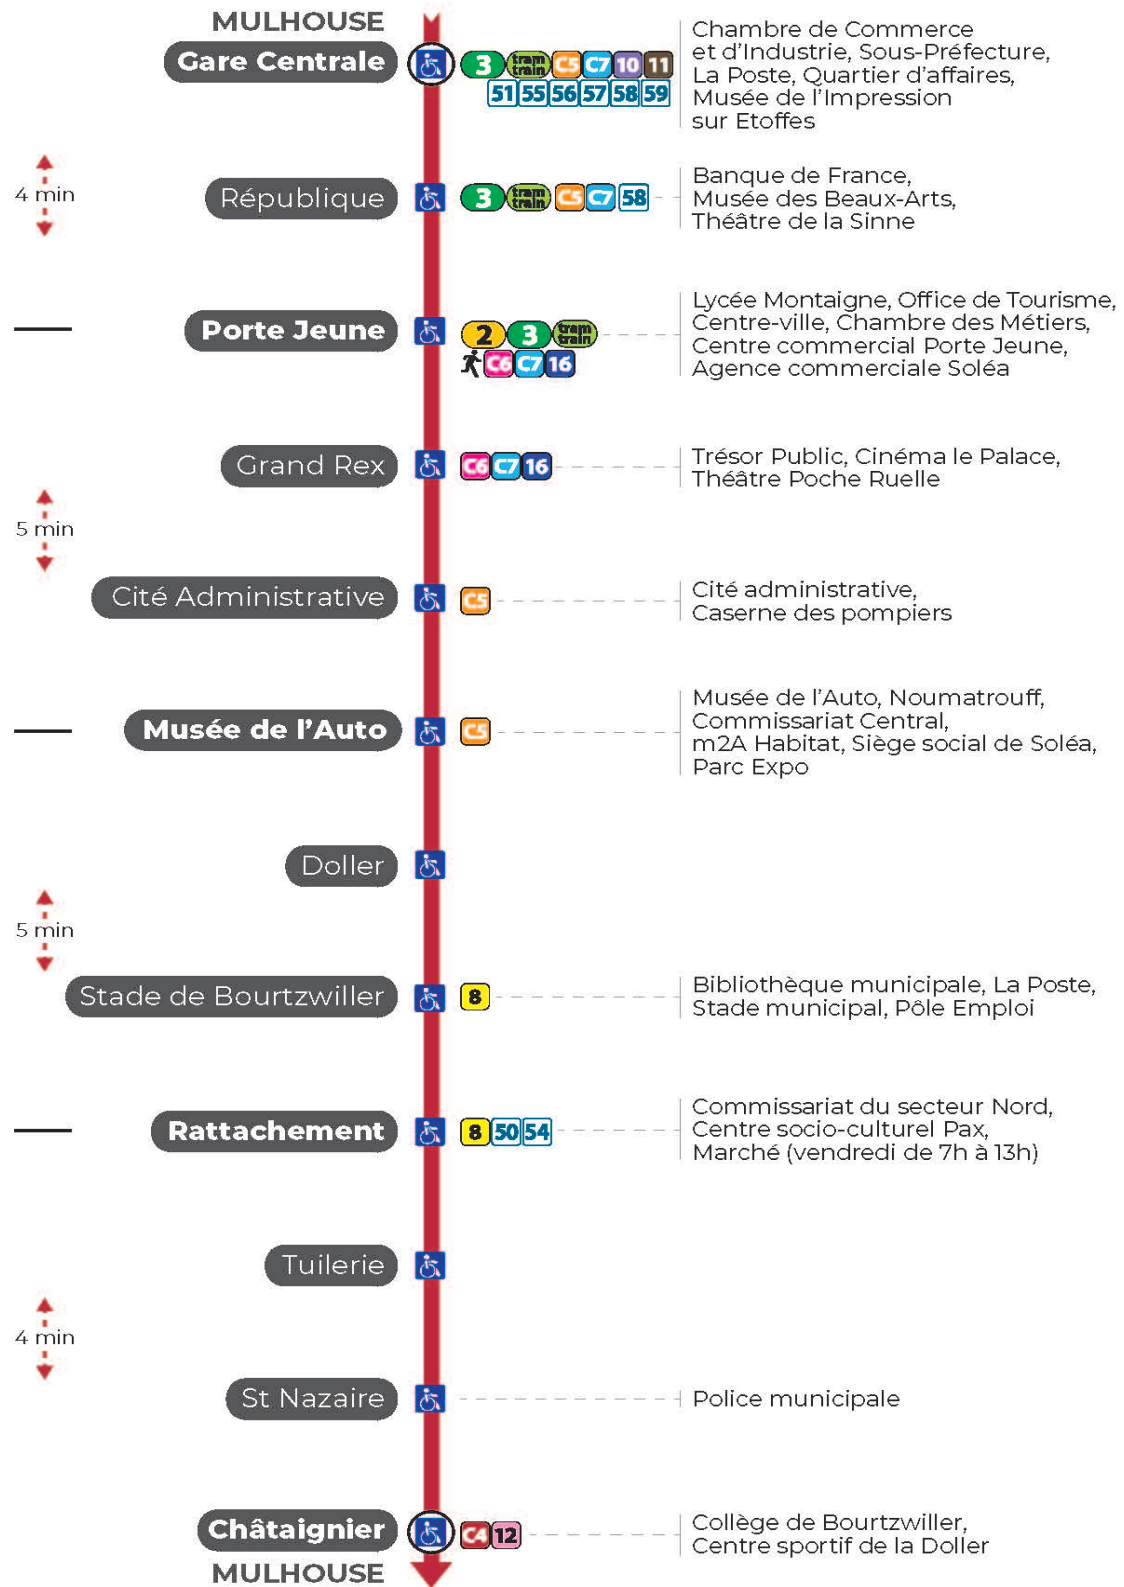

1

arrêt CITE ADMINISTRATIVE direction MUSEE DE L'AUTO / CHATAIGNER

Valables du 19 avril au 7 mai 2024 inclus

Gültig vom 19. April bis zum 7. Mai 2024
Valid from April 19 to May 7, 2024

Lundi à vendredi en période scolaire

Montag bis Freitag während der Schulzeit
Monday to Friday in school period

5h	6h	7h	8h	9h	10h	11h	12h	13h	14h	15h	16h	17h	18h	19h	20h	21h	22h	23h
07	06	01	02	00	00	00	05	04	04	05	05	05	05	00	14	03 ^s	13 ^s	23 ^s
29	21	06	07	07	07	07	11	10	10	11	11	11	11	09	28	38 ^s	48 ^s	
44	34	11	12	15	15	15	17	16	16	17	17	17	17	17	46 ^s			
55	46	17	18	22	22	22	23	22	22	23	23	23	22	23				
	54	23	23	30	30	30	29	28	28	29	29	29	28	31				
		28	30	37	37	38	34	34	34	35	35	35	34	38				
		34	37	45	45	46	40	40	40	41	41	41	40	47				
		40	45	52	52	53	46	46	47	47	47	47	46	58				
		46	52			59	52	52	53	53	53	53	52					
		51					58	58	59	59	59	59						
		56																

a : Circule uniquement le samedi. Terminus MUSEE DE L'AUTO

s : Terminus MUSEE DE L'AUTO

Dimanche et jours fériés

Sonntag und Feiertage
Sunday and bank holidays

7h	8h	9h	10h	11h	12h	13h	14h	15h	16h	17h	18h	19h	20h	21h	22h	23h
19 ^s	19 ^s	19 ^s	19 ^s	19 ^s	19 ^s	19 ^s	19 ^s	19 ^s	19 ^s	19 ^s	19 ^s	19 ^s	19 ^s	03 ^s	13 ^s	23 ^s
39 ^s	39 ^s	39 ^s	39 ^s	39 ^s	39 ^s	39 ^s	39 ^s	39 ^s	39 ^s	39 ^s	39 ^s	39 ^s	39 ^s	38 ^s	48 ^s	
59 ^s	59 ^s	59 ^s	59 ^s	59 ^s	59 ^s	59 ^s	59 ^s	59 ^s	59 ^s	59 ^s	59 ^s	59 ^s	59 ^s			

s : Terminus MUSEE DE L'AUTO

Arrêt accessible
 Correspondance bus à proximité

Le plus proche
TABAC FRANKLIN
29, rue Franklin
Mulhouse

Votre bus en direct
Flashez ce QR-Code pour
connaître le prochain
passage en temps réel