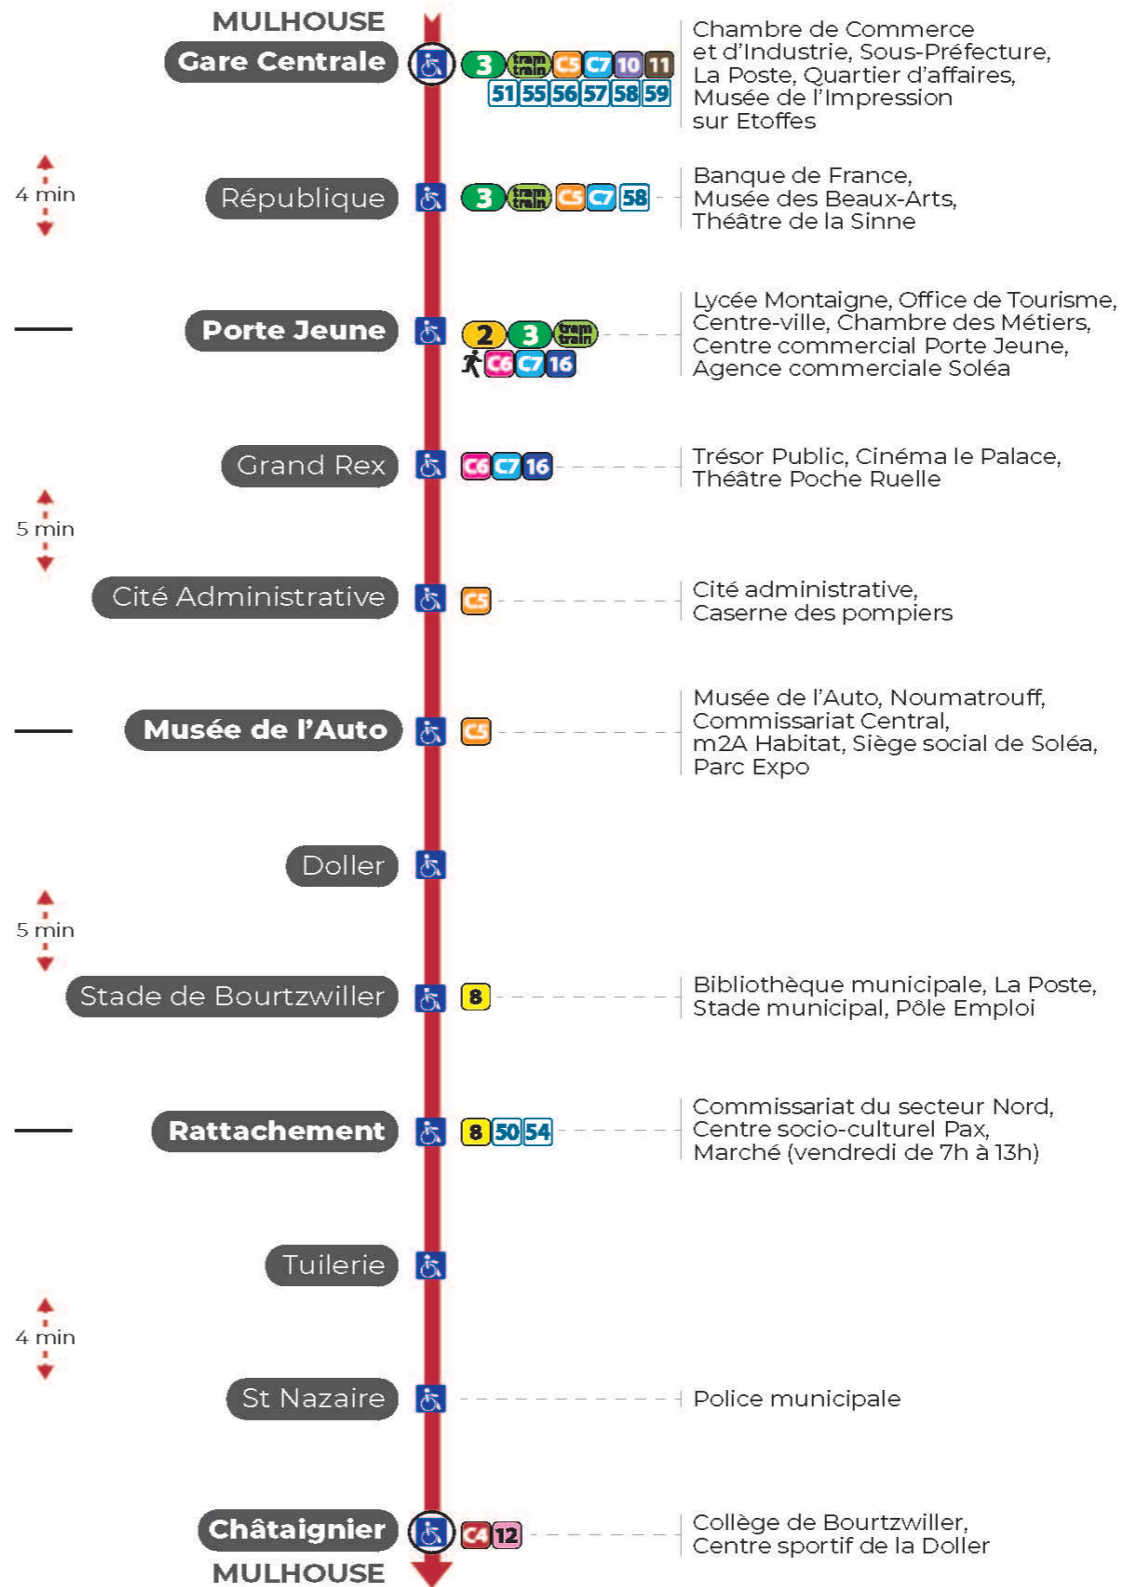

1

arrêt GRAND REX direction MUSEE DE L'AUTO / CHATAIGNER

Valables du 19 avril au 7 mai 2024 inclus

Gültig vom 19. April bis zum 7. Mai 2024
Valid from April 19 to May 7, 2024

Lundi à vendredi en période scolaire

Montag bis Freitag während der Schulzeit
Monday to Friday in school period

5h	6h	7h	8h	9h	10h	11h	12h	13h	14h	15h	16h	17h	18h	19h	20h	21h	22h	23h
06	04	00	01	06	06	06	03	03	03	03	03	03	03	08	12	01 ^s	11 ^s	21 ^s
27	20	04	06	14	14	14	09	09	09	09	09	09	09	16	26	36 ^s	46 ^s	
43	33	10	11	21	21	21	15	15	15	15	15	15	15	22	44 ^s			
54	45	16	17	29	29	29	21	21	21	21	21	21	21	30				
	53	22	22	36	36	36	27	27	27	27	27	27	27	37				
		27	29	44	44	44	33	33	33	33	33	33	33	46				
		33	36	51	51	51	39	39	39	39	39	39	39	57				
		39	44	59	59	57	45	45	45	45	45	45	45					
		45	51				51	51	51	51	51	51	51					
		50	59				57	57	57	57	57	57	59					
		55																

a : Circule uniquement le samedi. Terminus MUSEE DE L'AUTO

s : Terminus MUSEE DE L'AUTO

Dimanche et jours fériés

Sonntag und Feiertage
Sunday and bank holidays

7h	8h	9h	10h	11h	12h	13h	14h	15h	16h	17h	18h	19h	20h	21h	22h	23h
18 ^s	17 ^s	17 ^s	17 ^s	17 ^s	17 ^s	17 ^s	17 ^s	17 ^s	17 ^s	17 ^s	17 ^s	17 ^s	17 ^s	01 ^s	11 ^s	21 ^s
37 ^s	37 ^s	37 ^s	37 ^s	37 ^s	37 ^s	37 ^s	37 ^s	37 ^s	37 ^s	37 ^s	37 ^s	37 ^s	37 ^s	36 ^s	46 ^s	
57 ^s	57 ^s	57 ^s	57 ^s	57 ^s	57 ^s	57 ^s	57 ^s	57 ^s	57 ^s	57 ^s	57 ^s	57 ^s				

s : Terminus MUSEE DE L'AUTO

Arrêt accessible

Correspondance bus à proximité

Le plus proche
TABAC FRANKLIN
29, rue Franklin
Mulhouse

Votre bus en direct

Flashez ce QR-Code pour connaître le prochain passage en temps réel