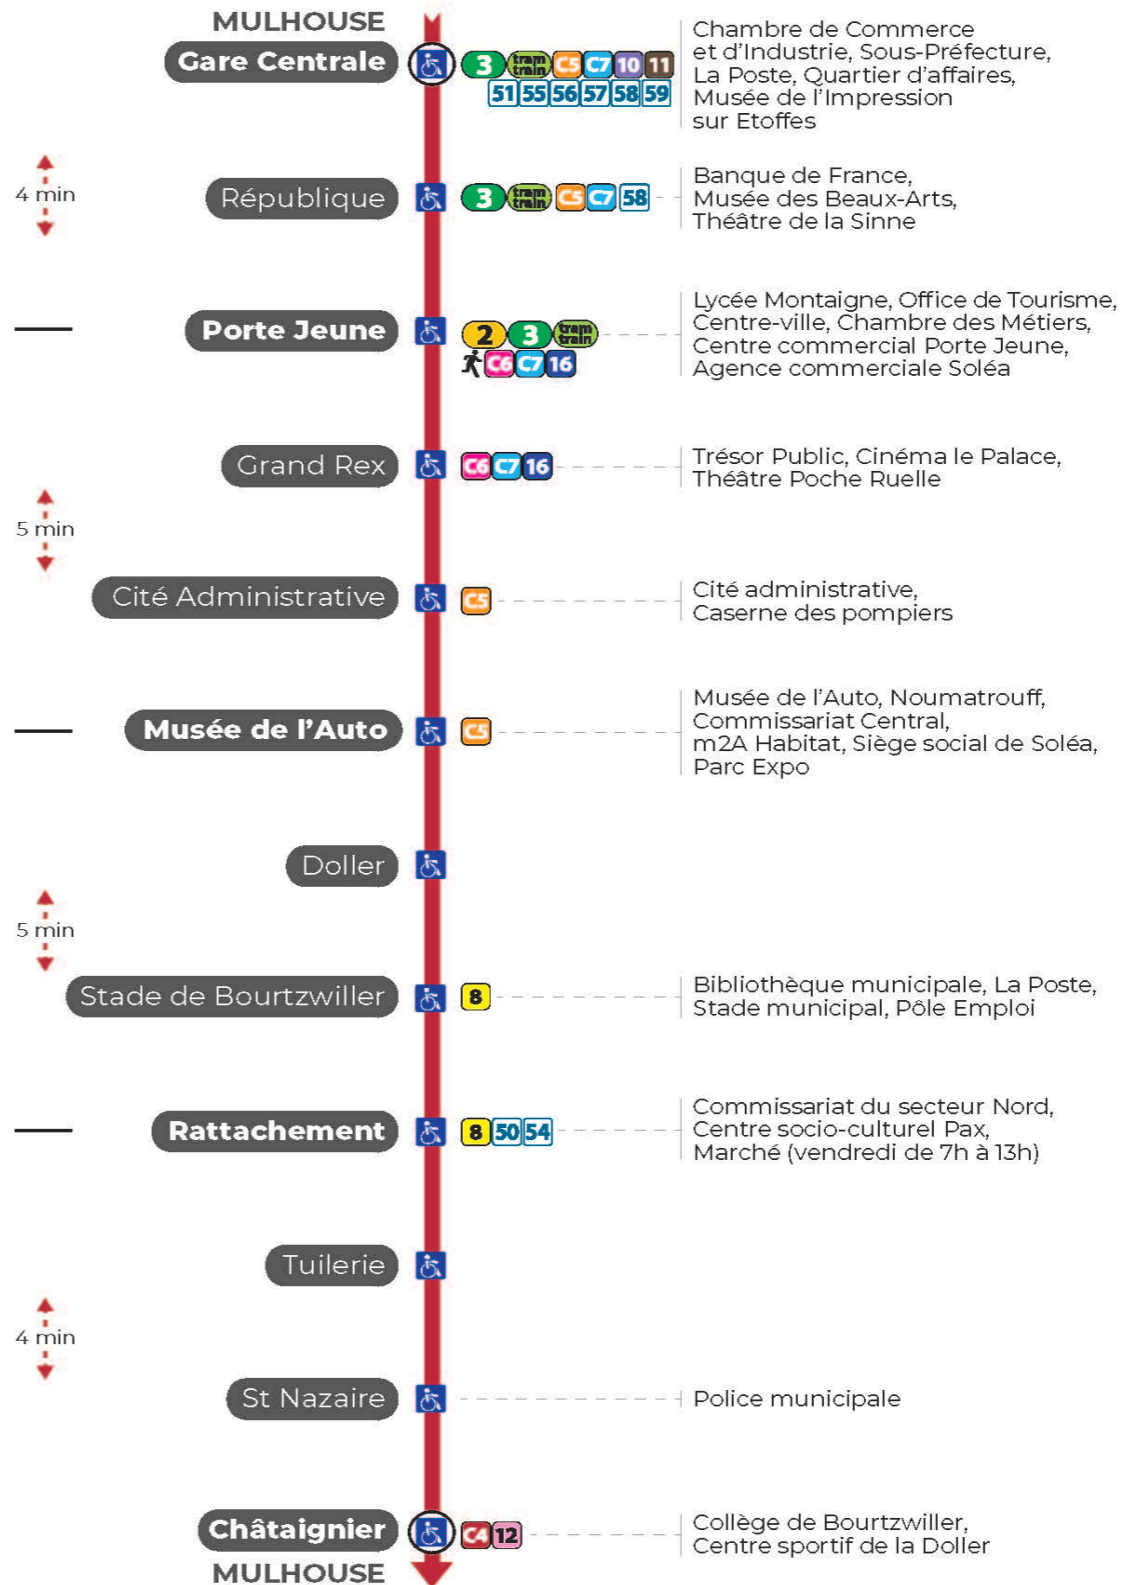

1

arrêt PORTE JEUNE

direction MUSEE DE L'AUTO / CHATAIGNER

Valables du 19 avril au 7 mai 2024 inclus

Gültig vom 19. April bis zum 7. Mai 2024
Valid from April 19 to May 7, 2024

Lundi à vendredi en période scolaire

Montag bis Freitag während der Schulzeit
Monday to Friday in school period

5h	6h	7h	8h	9h	10h	11h	12h	13h	14h	15h	16h	17h	18h	19h	20h	21h	22h	23h
04	03	03	04	04	04	04	01	01	01	01	01	01	01	06	11	00 ^s	10 ^s	20 ^s
26	18	08	09	12	12	12	07	07	07	07	07	07	07	14	25	35 ^s	45 ^s	
41	31	14	15	19	19	19	13	13	13	13	13	13	13	20	43 ^s			
52	43	20	20	27	27	27	19	19	19	19	19	19	19	28				
	51	25	27	34	34	34	25	25	25	25	25	25	25	35				
	58	31	34	42	42	42	31	31	31	31	31	31	31	44				
		37	42	49	49	49	37	37	37	37	37	37	37	55				
		43	49	57	57	55	43	43	43	43	43	43	43					
		48	57				49	49	49	49	49	49	49					
		53					55	55	55	55	55	55	57					
		59																

a : Circule uniquement le samedi. Terminus MUSEE DE L'AUTO

s : Terminus MUSEE DE L'AUTO

Dimanche et jours fériés

Sonntag und Feiertage
Sunday and bank holidays

7h	8h	9h	10h	11h	12h	13h	14h	15h	16h	17h	18h	19h	20h	21h	22h	23h
16 ^s	15 ^s	15 ^s	15 ^s	15 ^s	15 ^s	15 ^s	15 ^s	16 ^s	16 ^s	16 ^s	16 ^s	16 ^s	16 ^s	00 ^s	10 ^s	20 ^s
35 ^s	35 ^s	35 ^s	35 ^s	35 ^s	35 ^s	35 ^s	35 ^s	36 ^s	36 ^s	36 ^s	36 ^s	36 ^s	36 ^s	35 ^s	45 ^s	
55 ^s	55 ^s	55 ^s	55 ^s	55 ^s	55 ^s	55 ^s	55 ^s	56 ^s	56 ^s	56 ^s	56 ^s	56 ^s				

s : Terminus MUSEE DE L'AUTO

Arrêt accessible
Correspondance bus à proximité

Le plus proche
Point de vente Soléa
Agence Soléa Porte Jeune

Votre bus en direct
Flashez ce QR-Code pour connaître le prochain passage en temps réel