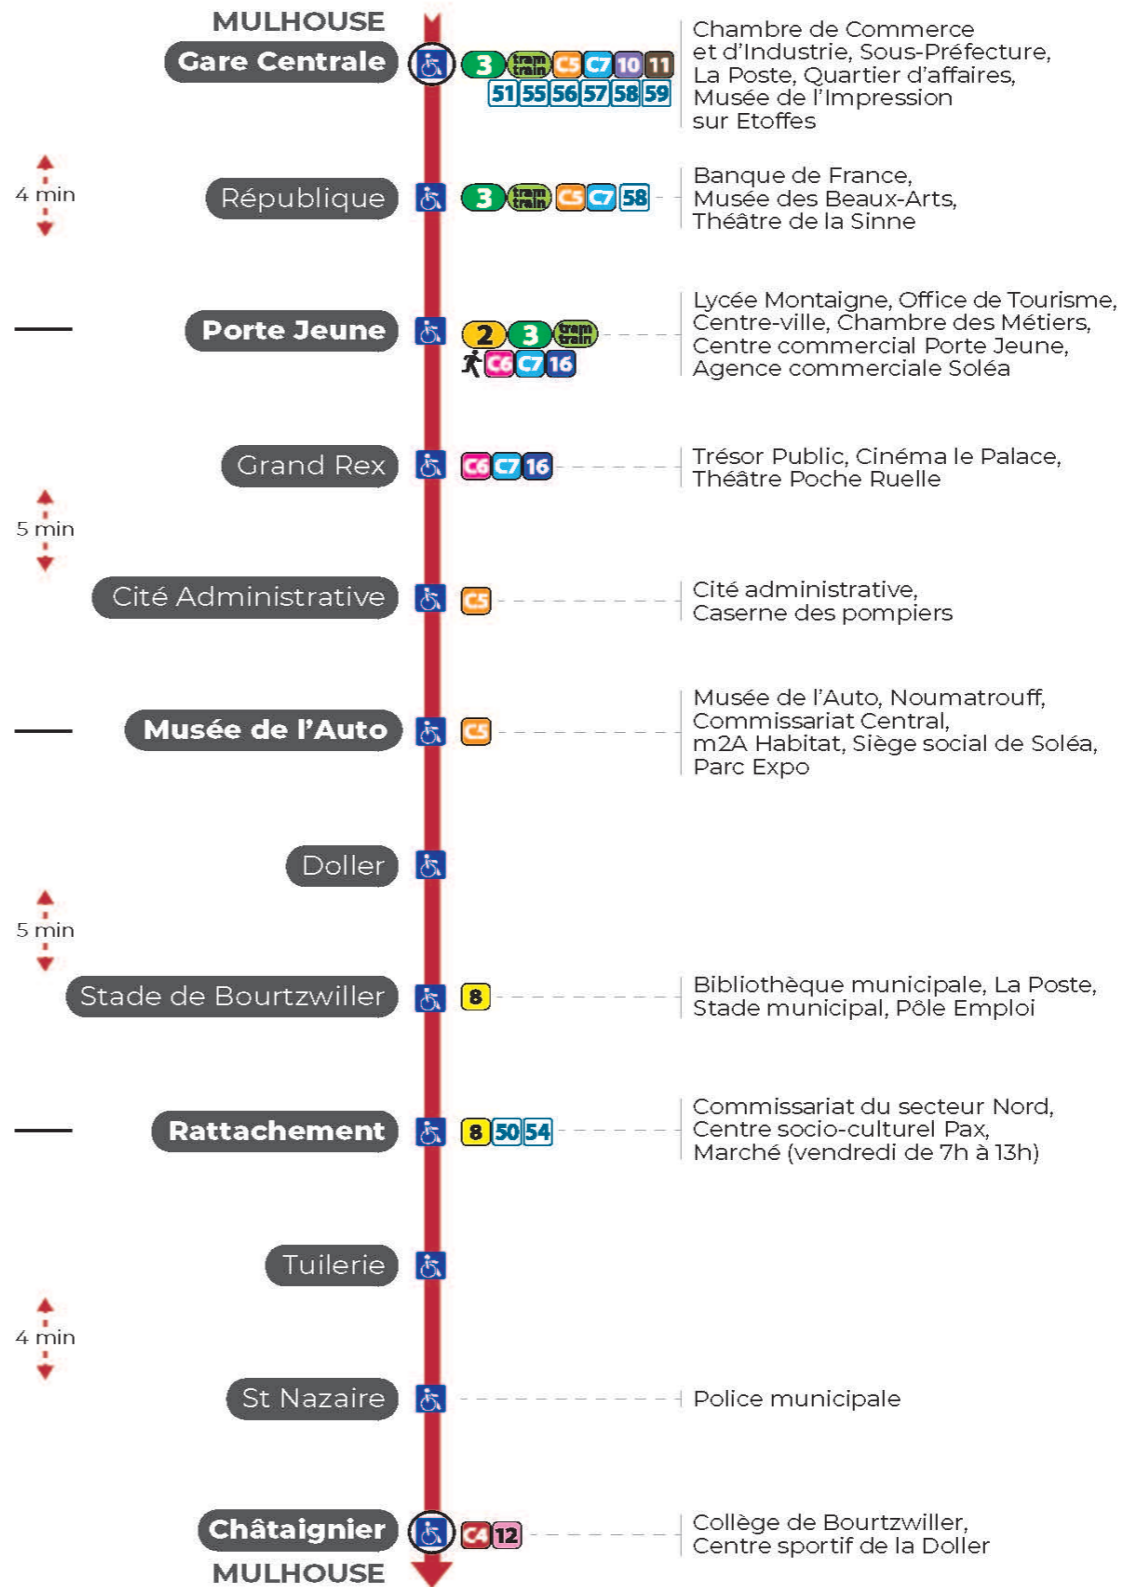

1

arrêt REPUBLIQUE direction MUSEE DE L'AUTO / CHATAIGNER

Valables du 19 avril au 7 mai 2024 inclus

Gültig vom 19. April bis zum 7. Mai 2024
Valid from April 19 to May 7, 2024

Lundi à vendredi en période scolaire

Montag bis Freitag während der Schulzeit
Monday to Friday in school period

5h	6h	7h	8h	9h	10h	11h	12h	13h	14h	15h	16h	17h	18h	19h	20h	21h	22h	23h
01	15	00	01	01	01	01	04	04	04	04	04	04	04	03	05	29 ^s	04 ^s	14 ^s
20	28	05	06	09	09	09	10	10	10	10	10	10	10	11	19		39 ^s	
38	40	11	12	16	16	16	16	16	16	16	16	16	16	17	37 ^s			
49	48	17	17	24	24	24	22	22	22	22	22	22	22	25	54 ^s			
57	55	22	24	31	31	31	28	28	28	28	28	28	28	32				
		28	31	39	39	39	34	34	34	34	34	34	34	41				
		34	39	46	46	46	40	40	40	40	40	40	40	52				
		40	46	54	54	52	46	46	46	46	46	46	46					
		45	54			58	52	52	52	52	52	52	54					
		50					58	58	58	58	58	58						
		56																

a : Circule uniquement le samedi. Terminus MUSEE DE L'AUTO

s : Terminus MUSEE DE L'AUTO

Dimanche et jours fériés

Sonntag und Feiertage
Sunday and bank holidays

7h	8h	9h	10h	11h	12h	13h	14h	15h	16h	17h	18h	19h	20h	21h	22h	23h
13 ^s	13 ^s	13 ^s	13 ^s	13 ^s	13 ^s	13 ^s	13 ^s	13 ^s	13 ^s	13 ^s	13 ^s	13 ^s	13 ^s	30 ^s	05 ^s	15 ^s
33 ^s	33 ^s	33 ^s	33 ^s	33 ^s	33 ^s	33 ^s	33 ^s	33 ^s	33 ^s	33 ^s	33 ^s	33 ^s	33 ^s		40 ^s	
53 ^s	53 ^s	53 ^s	53 ^s	53 ^s	53 ^s	53 ^s	53 ^s	53 ^s	53 ^s	53 ^s	53 ^s	53 ^s	55 ^s			

s : Terminus MUSEE DE L'AUTO

Arrêt accessible

Correspondance bus à proximité

Le plus proche
Point de vente Soléa
Agence Soléa Porte Jeune

Votre bus en direct

Flashez ce QR-Code pour connaître le prochain passage en temps réel