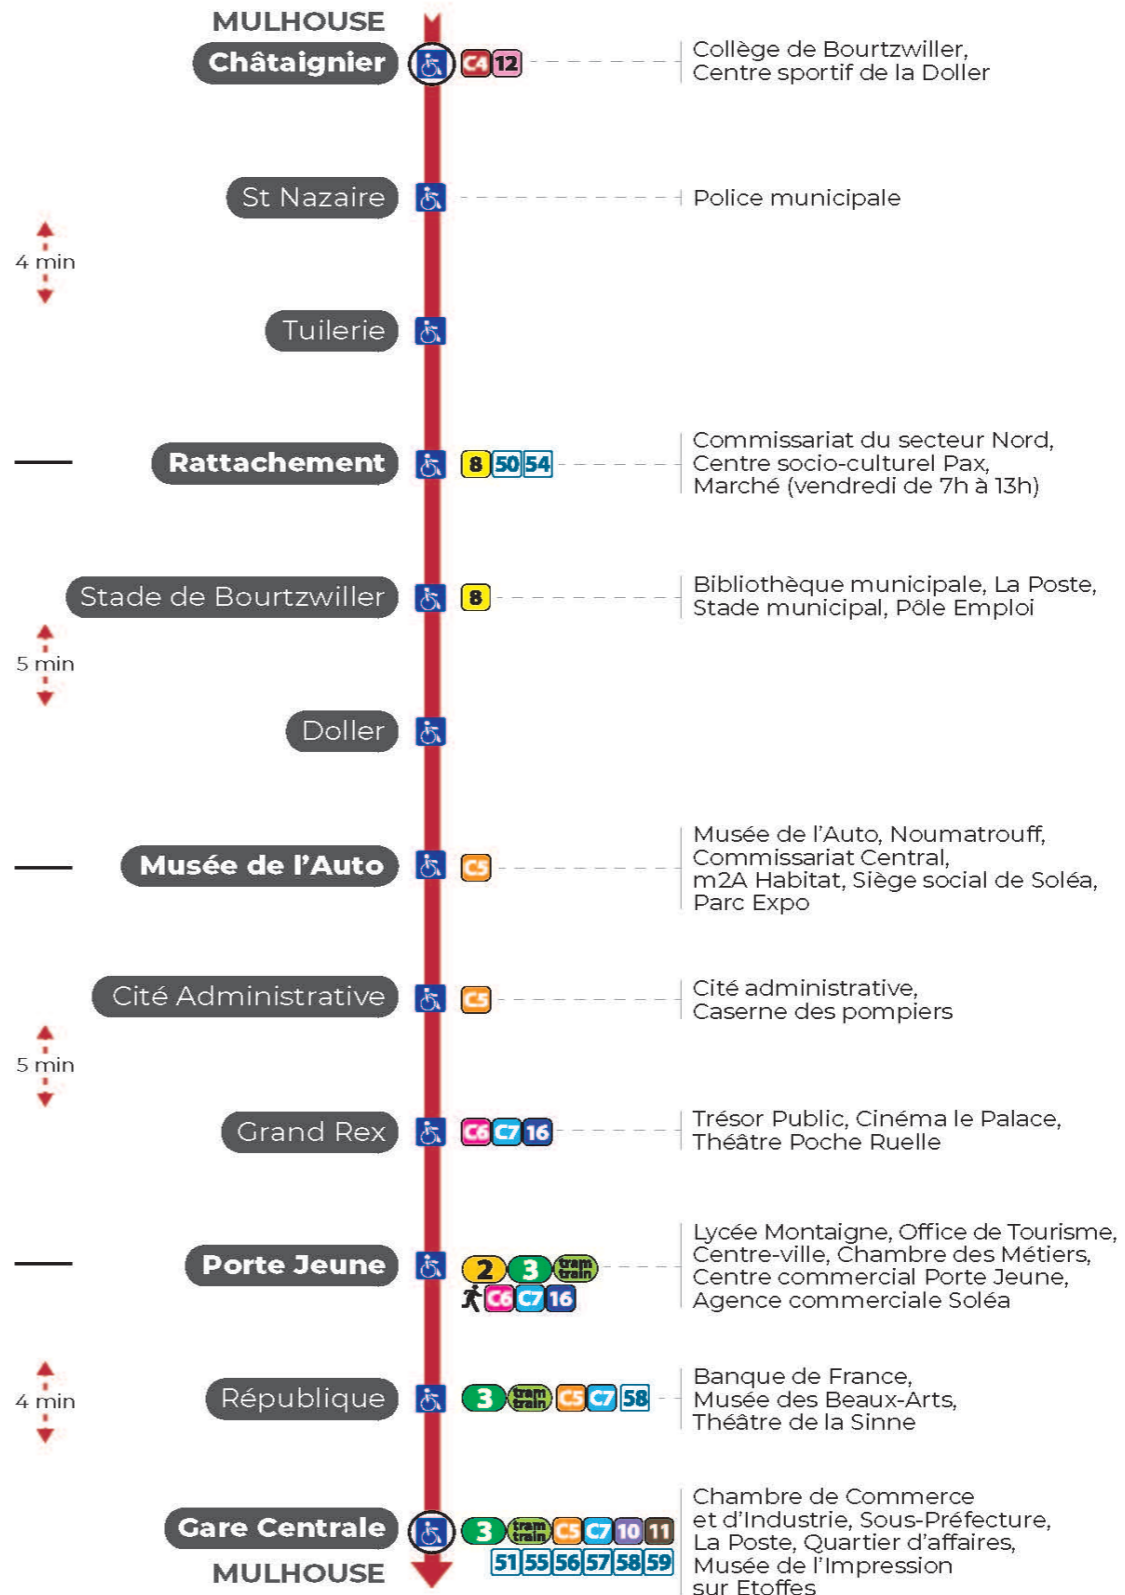

1

arrêt **REPUBLIQUE**  
direction **GARE CENTRALE**

**Valables du 19 avril au 7 mai 2024 inclus**

Gültig vom 19. April bis zum 7. Mai 2024  
Valid from April 19 to May 7, 2024

**Lundi à vendredi en période scolaire**

**Vacances scolaires et samedi**

Schulferien und Samstag  
School holidays and Saturday

4h	5h	6h	7h	8h	9h	10h	11h	12h	13h	14h	15h	16h	17h	18h	19h	20h	21h	22h	23h
52	06	05	06	06	06	06	06	06	06	06	06	06	06	06	06	13	02	12	22
	28	17	14	14	14	14	14	14	14	14	14	14	14	14	14	27	37	47	57 <sup>a</sup>
	38	31	21	21	21	21	21	21	21	21	21	21	21	21	23	45			
	48	40	29	29	29	29	29	29	29	29	29	29	29	29	33				
		47	36	36	36	36	36	36	36	36	36	36	36	36	43				
		53	44	44	44	44	44	44	44	44	44	44	44	44	54				
		59	51	51	51	51	51	51	51	51	51	51	51	51					
			59	59	59	59	59	59	59	59	59	59	59	59					

a : Circule uniquement le samedi

**Dimanche et jours fériés**

Sonntag und Feiertage  
Sunday and bank holidays

6h	7h	8h	9h	10h	11h	12h	13h	14h	15h	16h	17h	18h	19h	20h	21h	22h	23h
57	20	19	19	19	19	19	19	19	19	19	19	19	19	19	02	12	22
	39	39	39	39	39	39	39	39	39	39	39	39	39	39	37	47	
	59	59	59	59	59	59	59	59	59	59	59	59	59	59			

Arrêt accessible  
 Correspondance bus à proximité

**Le plus proche**  
**Point de vente Soléa**  
Agence Soléa Porte Jeune

**Votre bus en direct**  
Flashez ce QR-Code pour connaître le prochain passage en temps réel