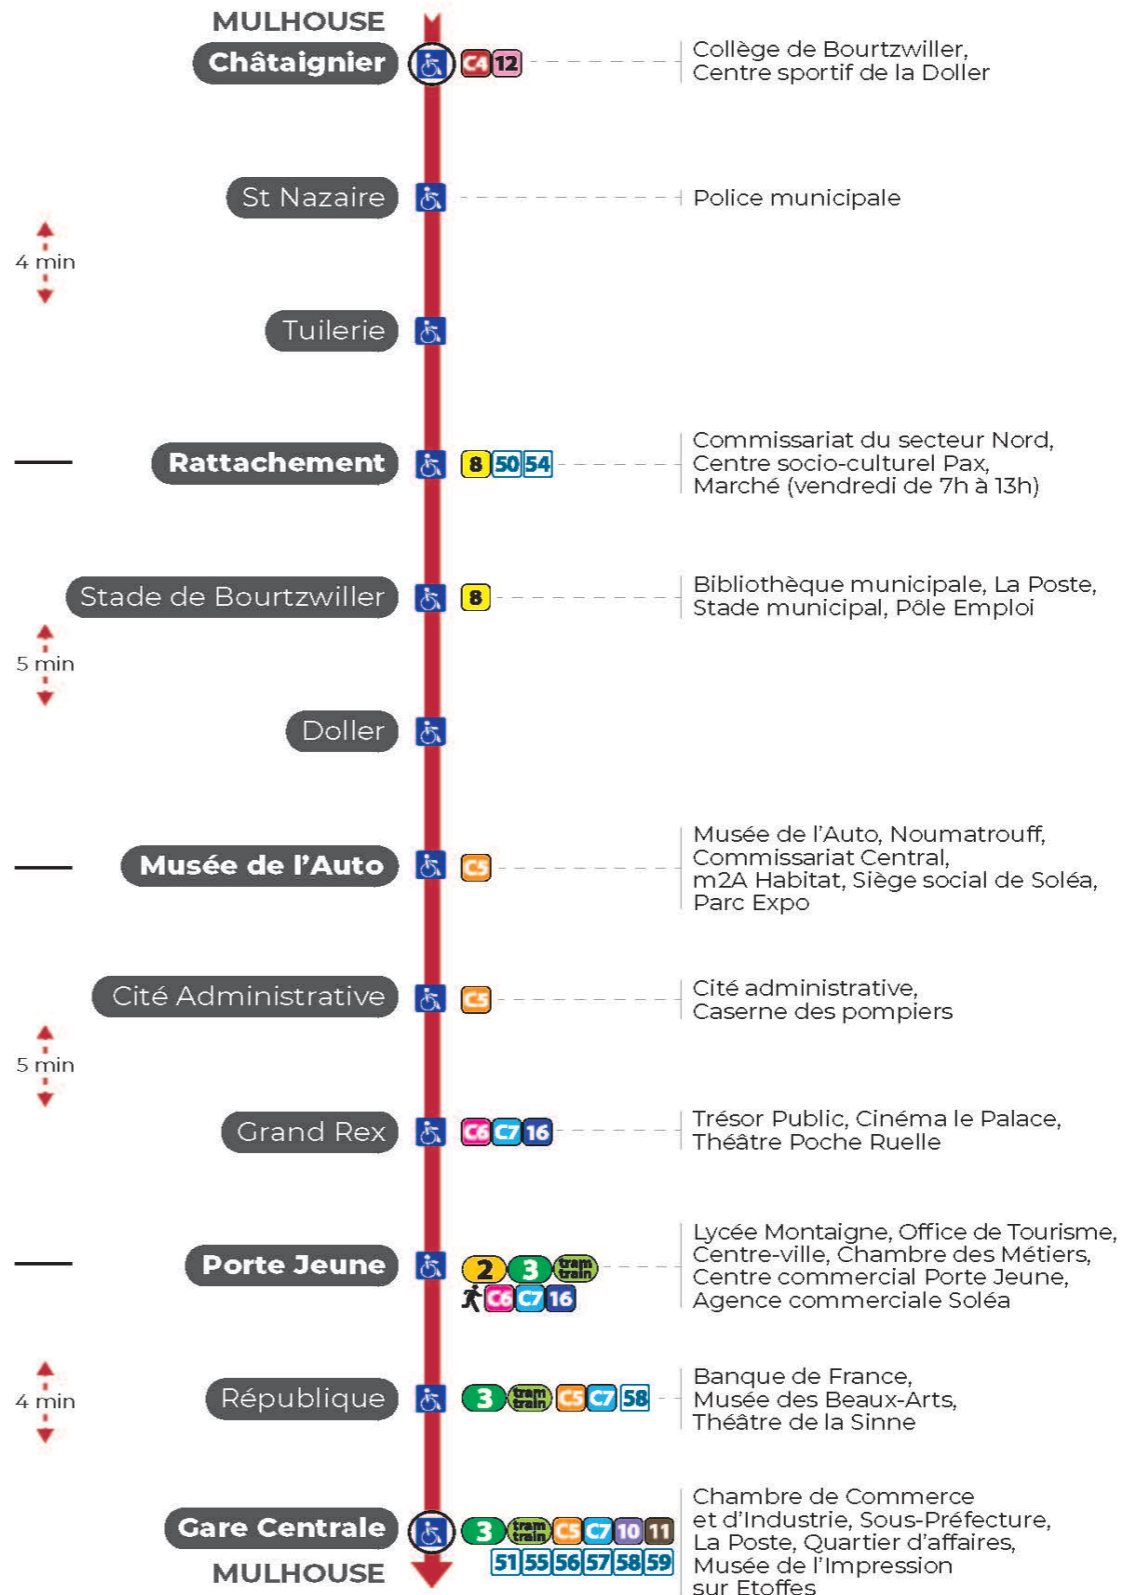

**1****arrêt PORTE JEUNE**  
direction **GARE CENTRALE****Valables du 19 avril au 7 mai 2024 inclus**Gültig vom 19. April bis zum 7. Mai 2024  
Valid from April 19 to May 7, 2024**Lundi à vendredi en période scolaire**Montag bis Freitag während der Schulzeit  
Monday to Friday in school period

4h	5h	6h	7h	8h	9h	10h	11h	12h	13h	14h	15h	16h	17h	18h	19h	20h	21h	22h	23h
47	07	03	01	01	04	04	04	00	00	00	00	00	00	00	07	11	00	10	20
	26	15	08	07	12	12	12	05	06	06	06	06	06	06	16	25	35	45	
	36	29	12	12	19	19	19	12	12	12	12	12	12	12	23	43			
	46	38	19	20	27	27	27	18	18	18	18	18	18	18	32				
		45	25	27	34	34	34	24	24	24	24	24	24	24	41				
		51	31	34	42	42	42	30	30	30	30	30	30	30	52				
		55	36	42	49	49	48	36	36	36	36	36	36	36					
			41	49	57	57	54	42	42	42	42	42	42	42					
			47	57				48	48	48	48	48	48	50					
			51					54	54	54	54	54	54	59					
			56																

a : Circule uniquement le samedi

**Dimanche et jours fériés**Sonntag und Feiertage  
Sunday and bank holidays

6h	7h	8h	9h	10h	11h	12h	13h	14h	15h	16h	17h	18h	19h	20h	21h	22h	23h
55	18	17	17	17	17	17	17	17	17	17	17	17	17	17	00	10	20
	37	37	37	37	37	37	37	37	37	37	37	37	37	37	35	45	
	57	57	57	57	57	57	57	57	57	57	57	57	57				

Arrêt accessible  
 Correspondance bus à proximité

**Le plus proche**  
**Point de vente Soléa**  
 Agence Soléa Porte Jeune

**Votre bus en direct**  
 Flashez ce QR-Code pour connaître le prochain passage en temps réel