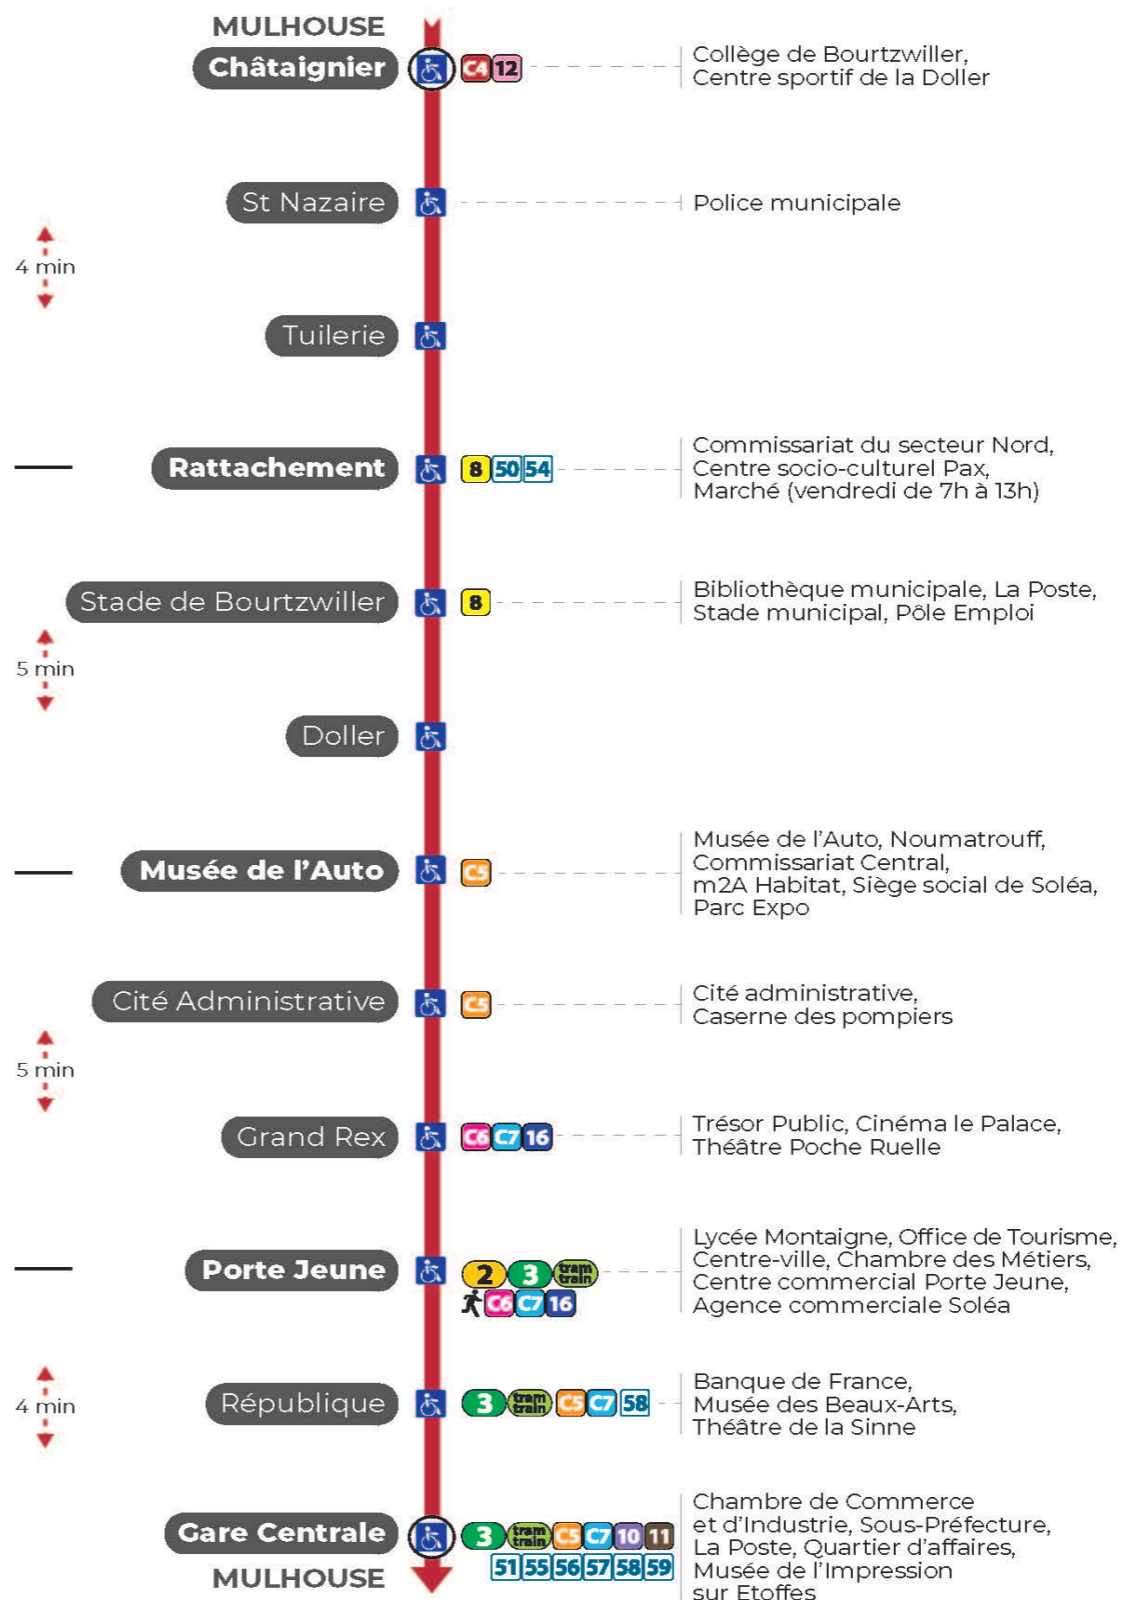

# 1 arrêt GRAND REX direction GARE CENTRALE

s : Terminus PORTE JEUNE

a : Circule uniquement le samedi

s : Terminus PORTE JEUNE

s : Terminus PORTE JEUNE

Arrêt accessible

Correspondance bus à proximité

**Le plus proche**  
**TABAC FRANKLIN**  
29, rue Franklin  
Mulhouse

**Votre bus en direct**  
Flashez ce QR-Code pour connaître le prochain passage en temps réel