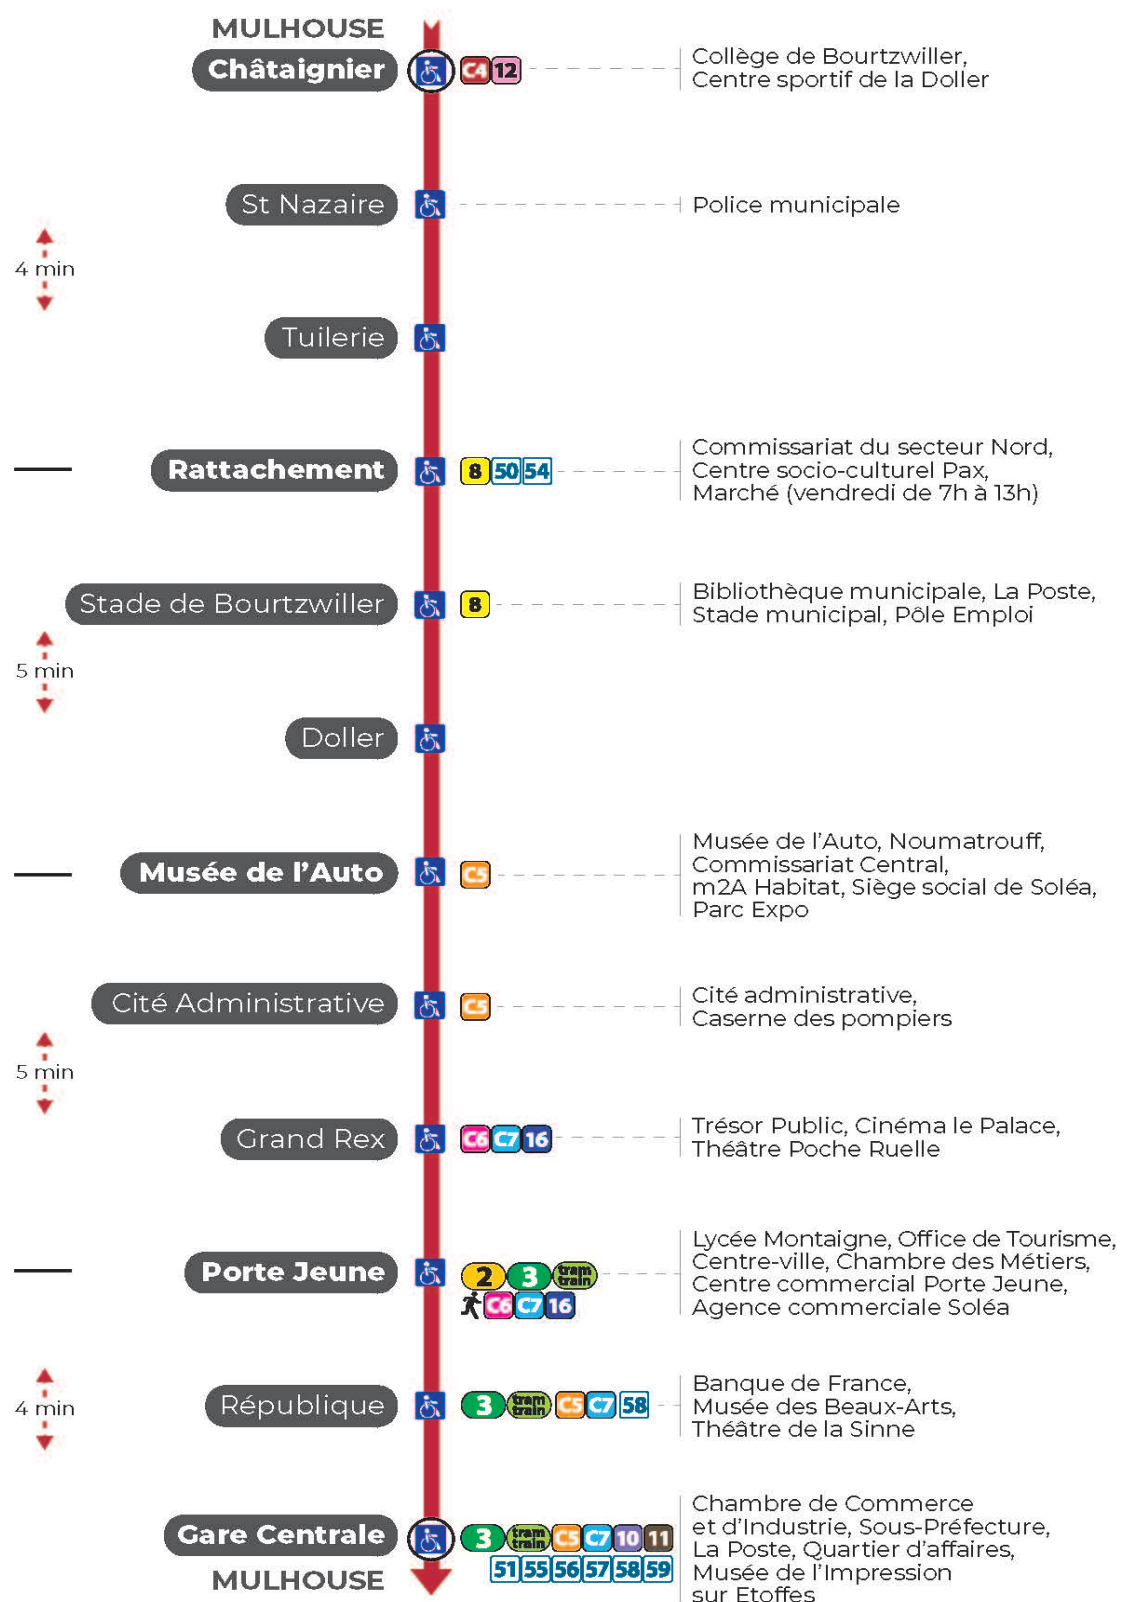

s : Terminus PORTE JEUNE

## Vacances scolaires et samedi

Schulferien und Samstag  
School holidays and Saturday

4h	5h	6h	7h	8h	9h	10h	11h	12h	13h	14h	15h	16h	17h	18h	19h	20h	21h	22h	23h
29 <sup>s</sup>	00	05 <sup>s</sup>	00	00	00	00	00	00	00	00	00	00	00	00	00	04	28	03	13
42 <sup>s</sup>	19	11	08	08	08	08	08	08	08	08	08	08	08	08	08	18		38	48 <sup>a</sup>
46	32	22 <sup>s</sup>	15	15	15	15	15	15	15	15	15	15	15	15	17	36			
55 <sup>s</sup>	42	25	23	23	23	23	23	23	23	23	23	23	23	23	27	53			
58 <sup>s</sup>	46 <sup>s</sup>	34	30	30	30	30	30	30	30	30	30	30	30	30	37				
	56	41	38	38	38	38	38	38	38	38	38	38	38	38	48				
		47	45	45	45	45	45	45	45	45	45	45	45	45					
		53	53	53	53	53	53	53	53	53	53	53	53	53					

a : Circule uniquement le samedi

s : Terminus PORTE JEUNE

s : Terminus PORTE JEUNE

Arrêt accessible

Correspondance bus à proximité

**Le plus proche**  
**TABAC FRANKLIN**  
29, rue Franklin  
Mulhouse