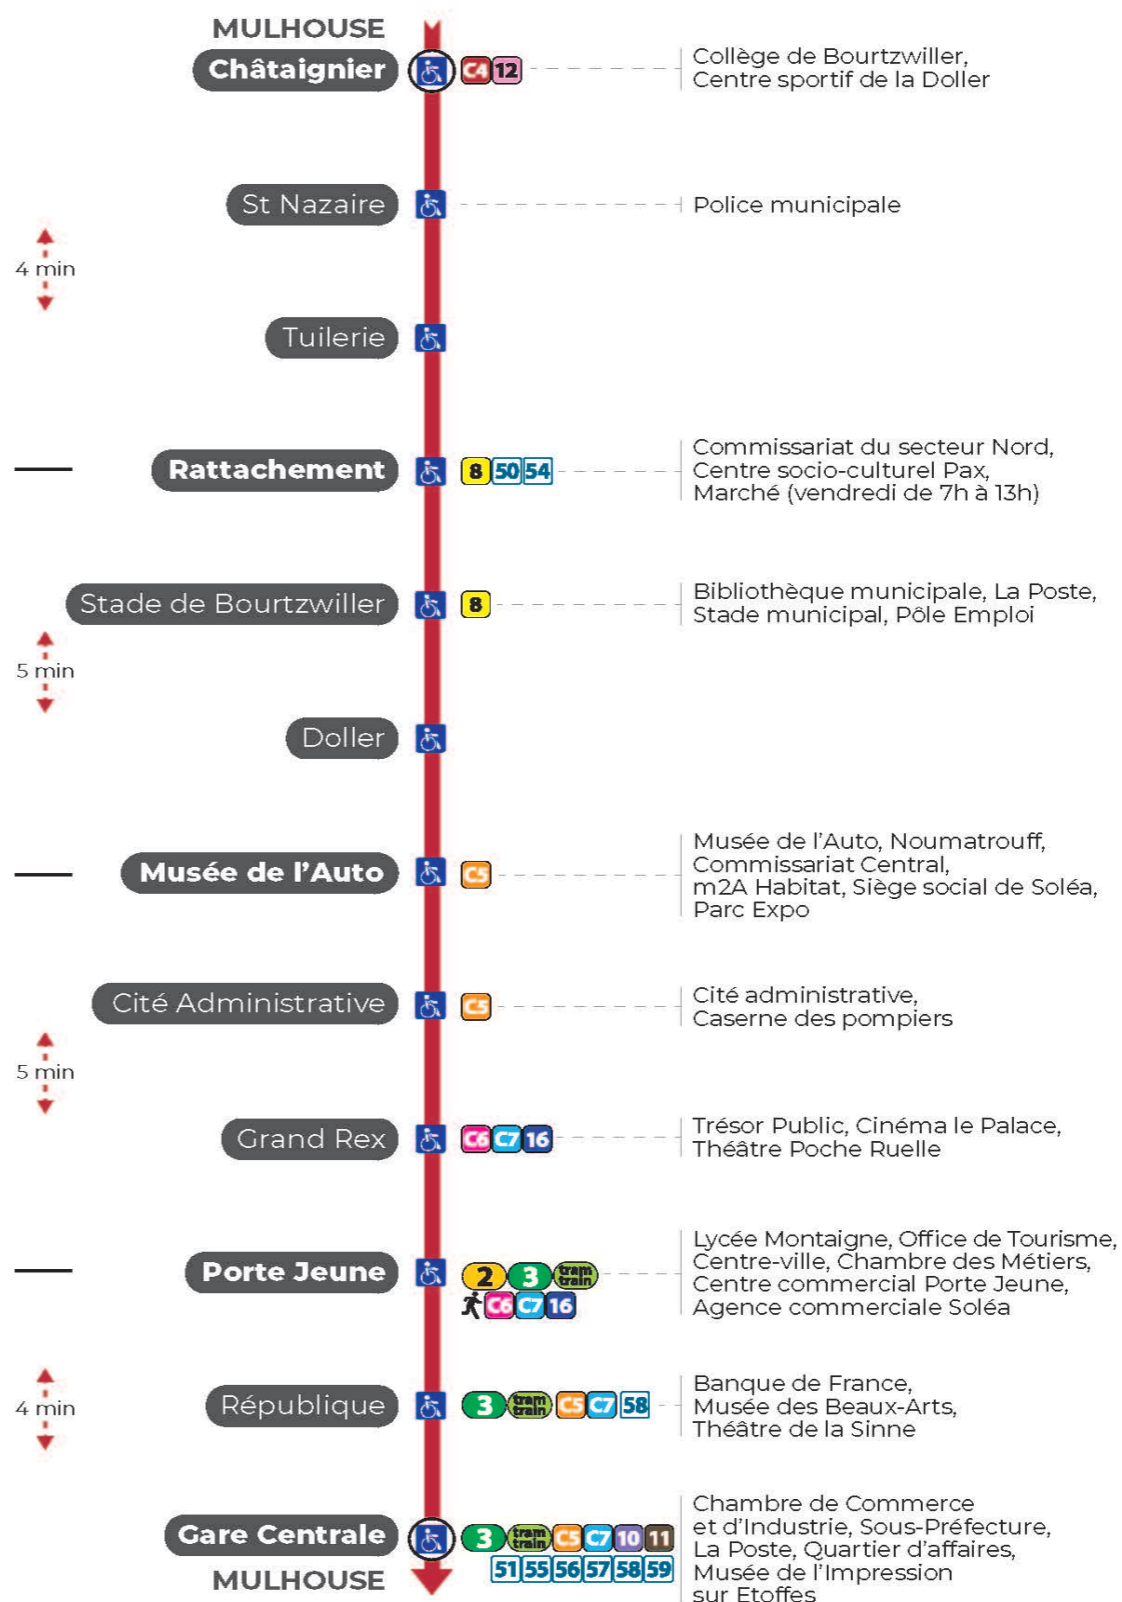

1 arrêt MUSEE DE L'AUTO direction GARE CENTRALE

Valables du 19 avril au 7 mai 2024 inclus

Gültig vom 19. April bis zum 7. Mai 2024
Valid from April 19 to May 7, 2024

Lundi à vendredi en période scolaire

Montag bis Freitag während der Schulzeit
Monday to Friday in school period

s : Terminus PORTE JEUNE

Vacances scolaires et samedi

Schulferien und Samstag
School holidays and Saturday

4h	5h	6h	7h	8h	9h	10h	11h	12h	13h	14h	15h	16h	17h	18h	19h	20h	21h	22h	23h
27 ^s	18	03 ^s	07	07	07	07	07	07	07	07	07	07	07	07	07	03	27	02	12
40 ^s	31	10	14	14	14	14	14	14	14	14	14	14	14	14	16	17		37	47 ^a
44	41	20 ^s	22	22	22	22	22	22	22	22	22	22	22	22	26	35			
53 ^s	44 ^s	24	29	29	29	29	29	29	29	29	29	29	29	29	36	52			
56 ^s	55	33	37	37	37	37	37	37	37	37	37	37	37	37	47				
58		40	44	44	44	44	44	44	44	44	44	44	44	44					
		46	52	52	52	52	52	52	52	52	52	52	52	52					
		52	59	59	59	59	59	59	59	59	59	59	59	59					
		59																	

a : Circule uniquement le samedi

s : Terminus PORTE JEUNE

Dimanche et jours fériés

Sonntag und Feiertage
Sunday and bank holidays

6h	7h	8h	9h	10h	11h	12h	13h	14h	15h	16h	17h	18h	19h	20h	21h	22h	23h
34 ^s	13	12	12	12	12	11	11	11	11	11	11	11	11	11	27	02	12
45 ^s	32	32	32	32	32	31	31	31	31	31	31	31	31	31		37	
50	52	52	52	52	52	51	51	51	51	51	51	51	51	52			
55 ^s																	

s : Terminus PORTE JEUNE

Arrêt accessible

Correspondance bus à proximité

Le plus proche
TABAC FRANKLIN
29, rue Franklin
Mulhouse

Votre bus en direct
Flashez ce QR-Code pour connaître le prochain passage en temps réel