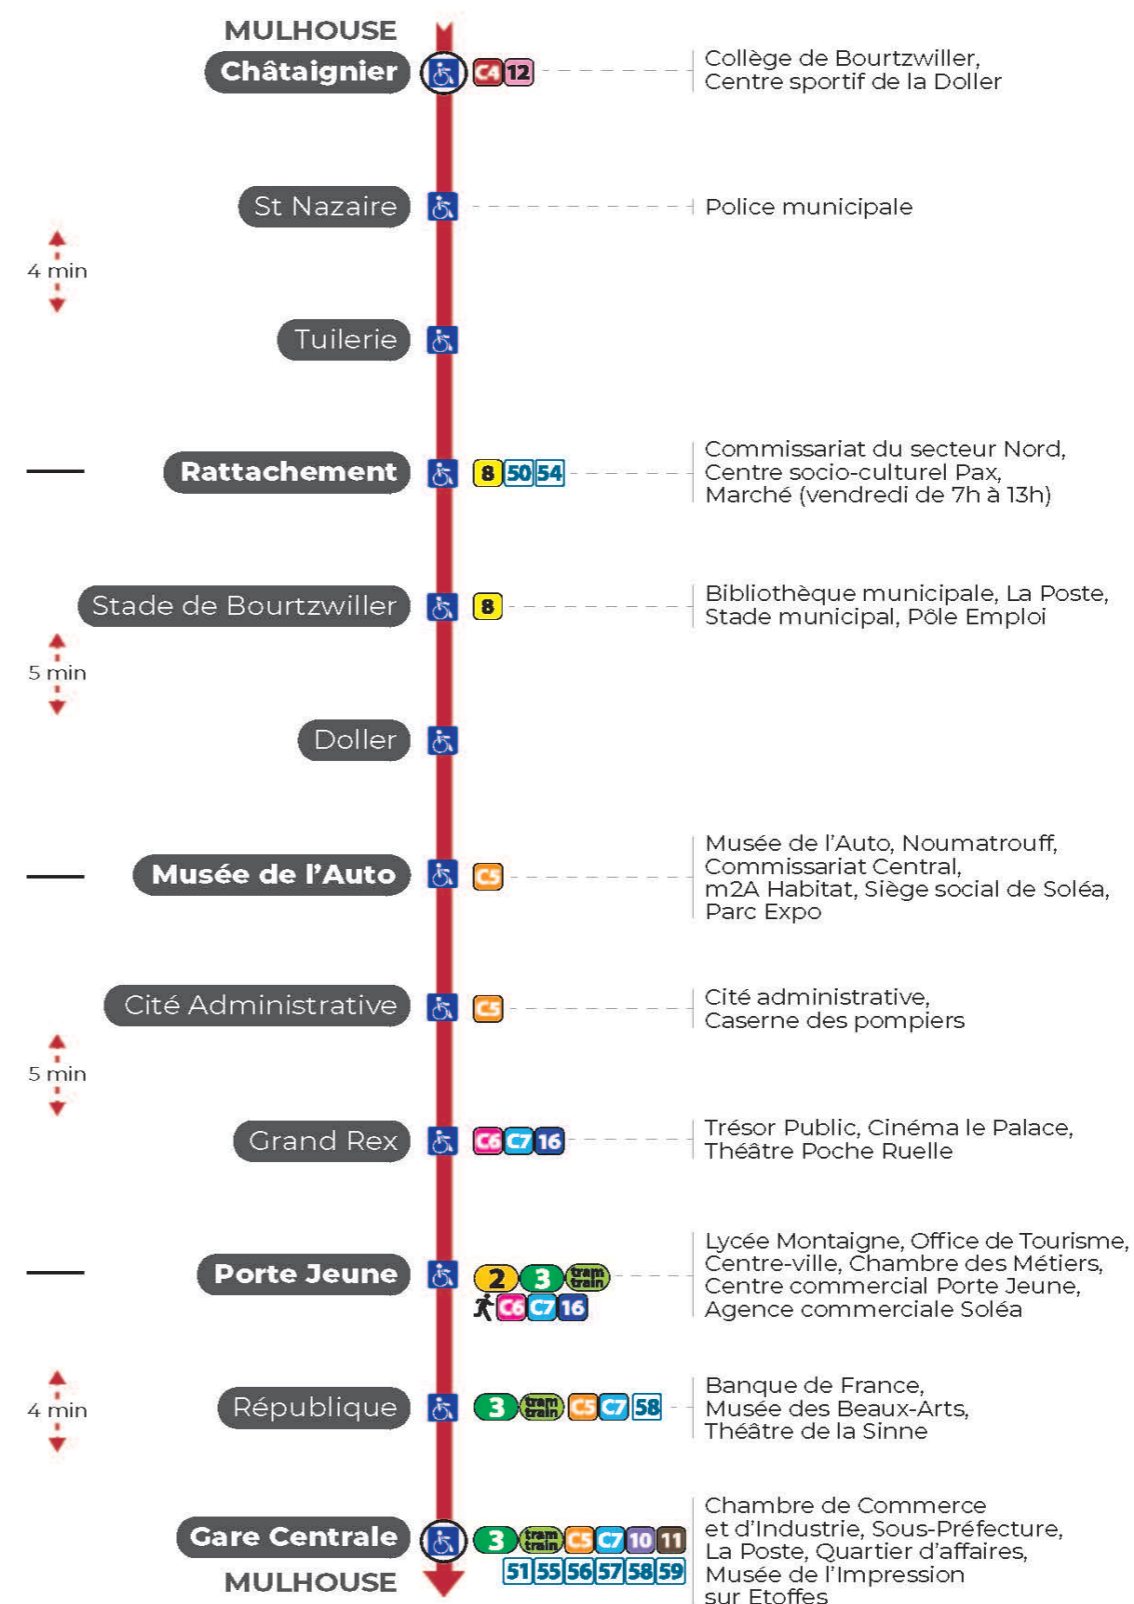

# 1 arrêt DOLLER direction GARE CENTRALE

## Valables du 19 avril au 7 mai 2024 inclus

Gültig vom 19. April bis zum 7. Mai 2024  
Valid from April 19 to May 7, 2024

## Lundi à vendredi en période scolaire

Montag bis Freitag während der Schulzeit  
Monday to Friday in school period

5h	6h	7h	8h	9h	10h	11h	12h	13h	14h	15h	16h	17h	18h	19h	20h
00	07	00	04	04	04	04	04	04	04	04	04	04	04	08	01
15	21	04	12	11	11	11	10	10	10	10	10	10	10	15	15
38	30	11	19	19	19	19	16	16	16	16	16	16	16	24	33
52	37	17	26	26	26	26	22	22	22	22	22	22	22	33	50
	43	23	34	34	34	34	28	28	28	28	28	28	28	44	
	47	28	41	41	41	40	34	34	34	34	34	34	34	35	
	53	33	49	49	49	46	40	40	40	40	40	40	40	43	
		39	56	56	56	52	46	46	46	46	46	46	46	51	
		43				57	52	52	52	52	52	52	52	59	
		48					58	58	58	58	58	58	58		
		53													
		59													

Arrêt accessible  
 Correspondance bus à proximité

**Le plus proche**  
**BOULANGERIE FLURY**  
75 rue de Soultz  
Mulhouse

**Votre bus en direct**

Flashez ce QR-Code pour connaître le prochain passage en temps réel