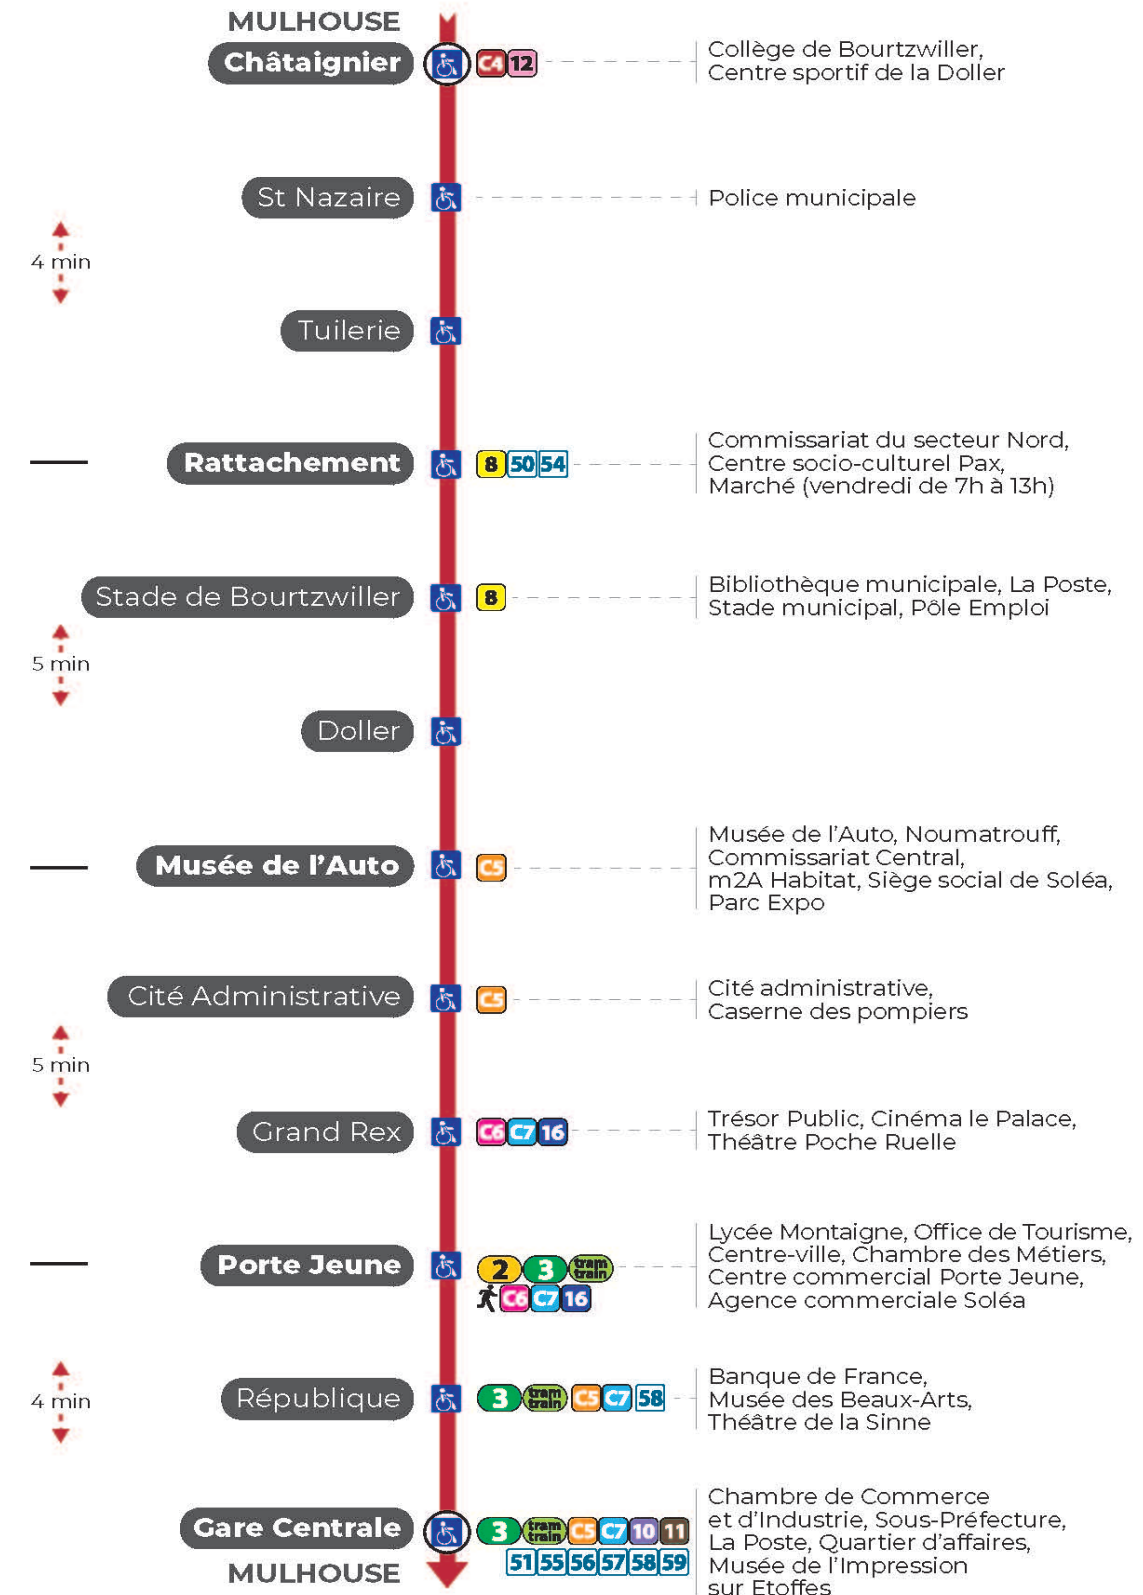

1

arrêt RATTACHEMENT direction GARE CENTRALE

Valables du 19 avril au 7 mai 2024 inclus

Gültig vom 19. April bis zum 7. Mai 2024
Valid from April 19 to May 7, 2024

Lundi à vendredi en période scolaire

Montag bis Freitag während der Schulzeit
Monday to Friday in school period

4h	5h	6h	7h	8h	9h	10h	11h	12h	13h	14h	15h	16h	17h	18h	19h	20h
57	13	04	01	01	01	01	01	01	01	01	01	01	01	01	06	12
	35	18	08	09	08	08	08	07	07	07	07	07	07	07	13	30
	50	27	14	16	16	16	16	13	13	13	13	13	13	13	22	47
		34	19	23	23	23	23	19	19	19	19	19	19	19	31	
		40	24	31	31	31	31	25	25	25	25	25	25	25	42	
		44	29	38	38	38	37	31	31	31	31	31	31	32	58	
		50	35	46	46	46	43	37	37	37	37	37	37	40		
		57	39	53	53	53	49	43	43	43	43	43	43	49		
			45				54	49	49	49	49	49	49	57		
			50					55	55	55	55	55	55			
			56													

Arrêt accessible
 Correspondance bus à proximité

Le plus proche
BOULANGERIE FLURY
75 rue de Soultz
Mulhouse

Votre bus en direct

Flashez ce QR-Code pour connaître le prochain passage en temps réel