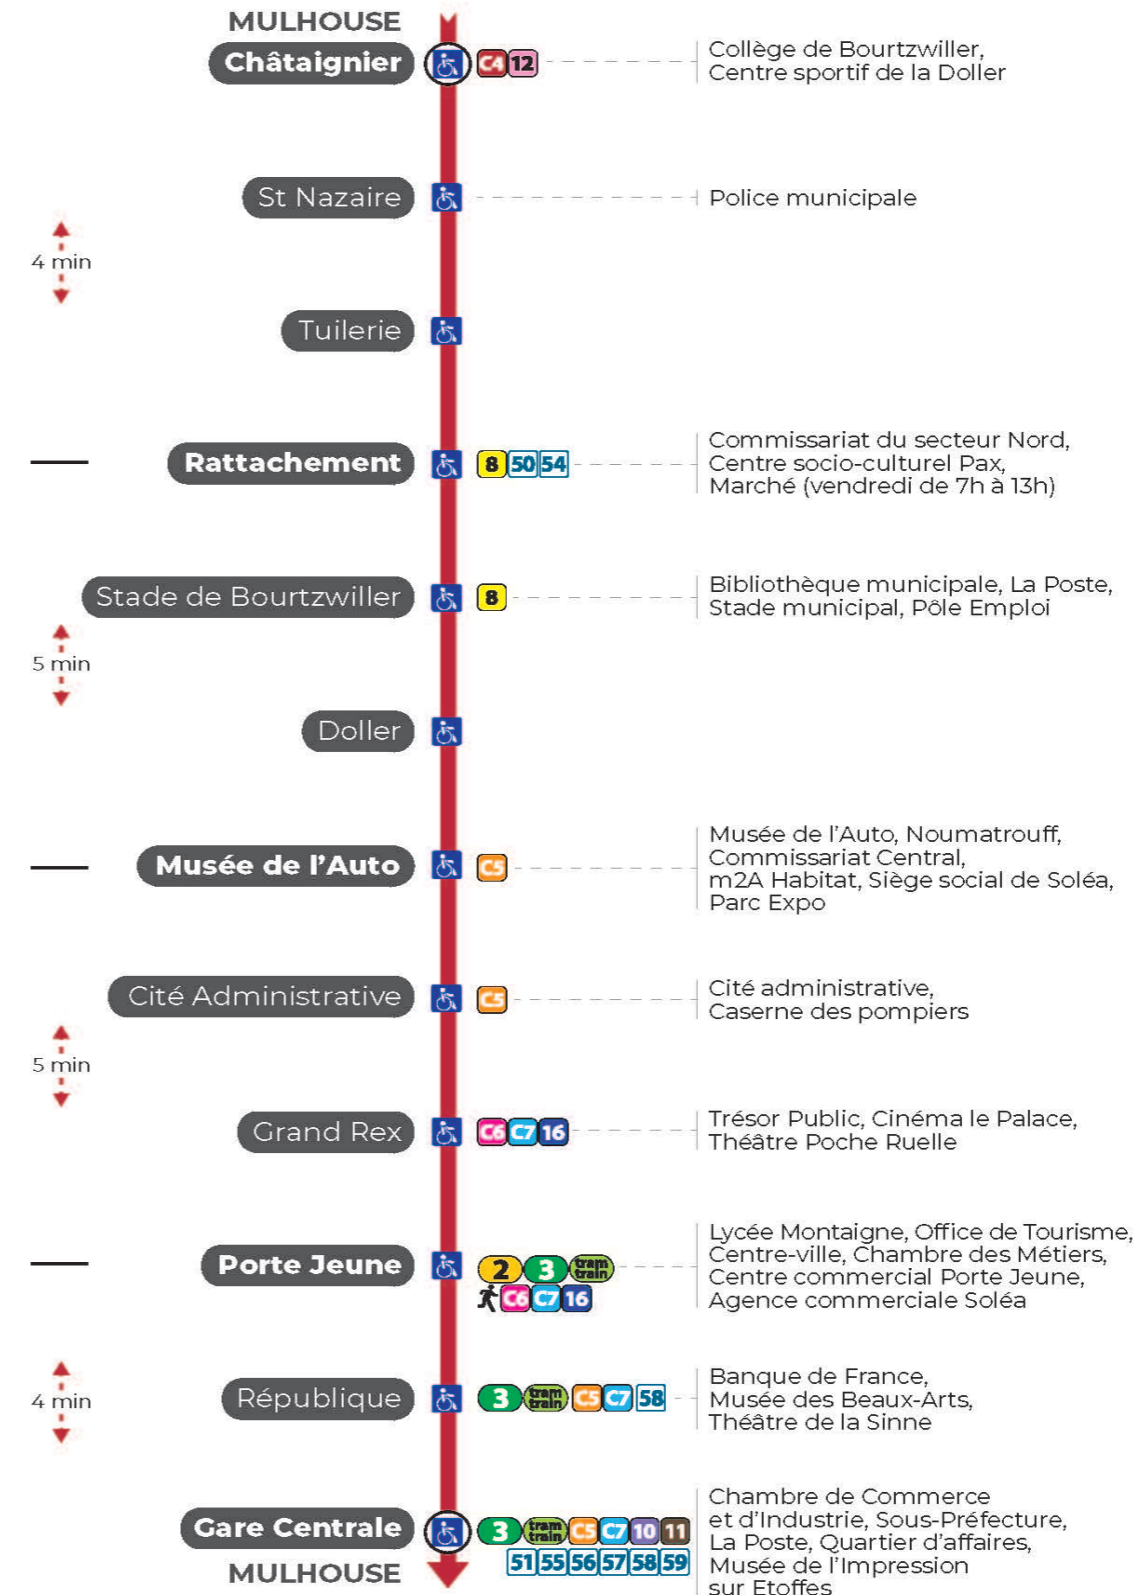

1

arrêt TUILERIE direction GARE CENTRALE

Valables du 19 avril au 7 mai 2024 inclus

Gültig vom 19. April bis zum 7. Mai 2024
Valid from April 19 to May 7, 2024

Lundi à vendredi en période scolaire

Montag bis Freitag während der Schulzeit
Monday to Friday in school period

4h	5h	6h	7h	8h	9h	10h	11h	12h	13h	14h	15h	16h	17h	18h	19h	20h
55	11	03	00	00	00	00	00	05	05	05	05	05	05	05	04	10
	34	17	07	08	07	07	07	11	11	11	11	11	11	11	11	28
	48	26	13	15	15	15	15	17	17	17	17	17	17	17	20	45
		33	18	22	22	22	22	23	23	23	23	23	23	23	29	
		39	23	30	30	30	30	29	29	29	29	29	29	30	40	
		43	28	37	37	37	36	35	35	35	35	35	35	39	56	
		49	34	45	45	45	42	41	41	41	41	41	41	47		
		56	38	52	52	52	48	47	47	47	47	47	47	55		
			43				53	53	53	53	53	53	53			
			48				59	59	59	59	59	59	59			
			55													

Arrêt accessible
 Correspondance bus à proximité

Le plus proche
BOULANGERIE FLURY
75 rue de Soultz
Mulhouse

Votre bus en direct

Flashez ce QR-Code pour connaître le prochain passage en temps réel