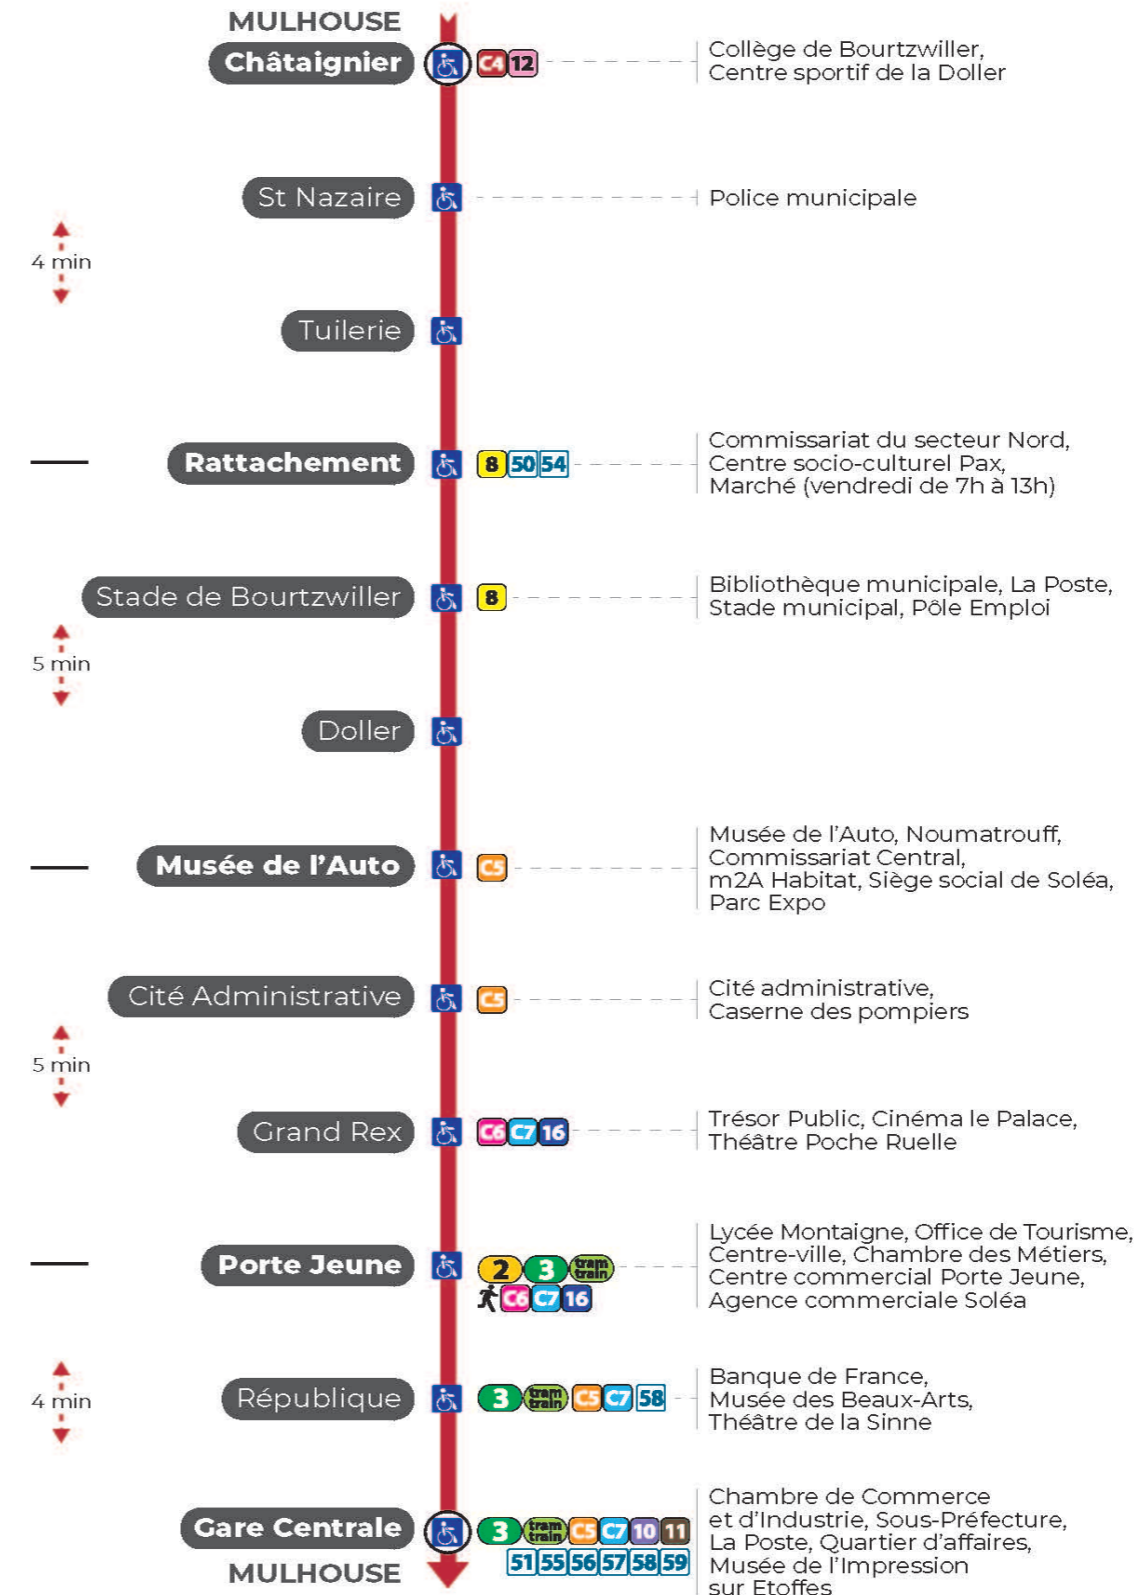

1

arrêt **ST NAZAIRE**
direction **GARE CENTRALE**

Valables du 19 avril au 7 mai 2024 inclus

Gültig vom 19. April bis zum 7. Mai 2024
Valid from April 19 to May 7, 2024

Lundi à vendredi en période scolaire

Montag bis Freitag während der Schulzeit
Monday to Friday in school period

4h	5h	6h	7h	8h	9h	10h	11h	12h	13h	14h	15h	16h	17h	18h	19h	20h
53	10	01	05	06	05	05	05	04	04	04	04	04	04	04	03	09
	32	15	11	13	13	13	13	10	10	10	10	10	10	10	10	27
	47	24	16	20	20	20	20	16	16	16	16	16	16	16	19	44
		31	21	28	28	28	28	22	22	22	22	22	22	22	28	
		37	26	35	35	35	34	28	28	28	28	28	28	29	39	
		41	32	43	43	43	40	34	34	34	34	34	34	37	55	
		47	36	50	50	50	46	40	40	40	40	40	40	46		
		54	42	58	58	58	51	46	46	46	46	46	46	54		
		58	47				58	52	52	52	52	52	52			
			53					58	58	58	58	58	58			
			58													

Le plus proche
BOULANGERIE FLURY
75 rue de Soultz
Mulhouse

Votre bus en direct

Flashez ce QR-Code pour connaître le prochain passage en temps réel

- Arrêt accessible
- Correspondance bus à proximité