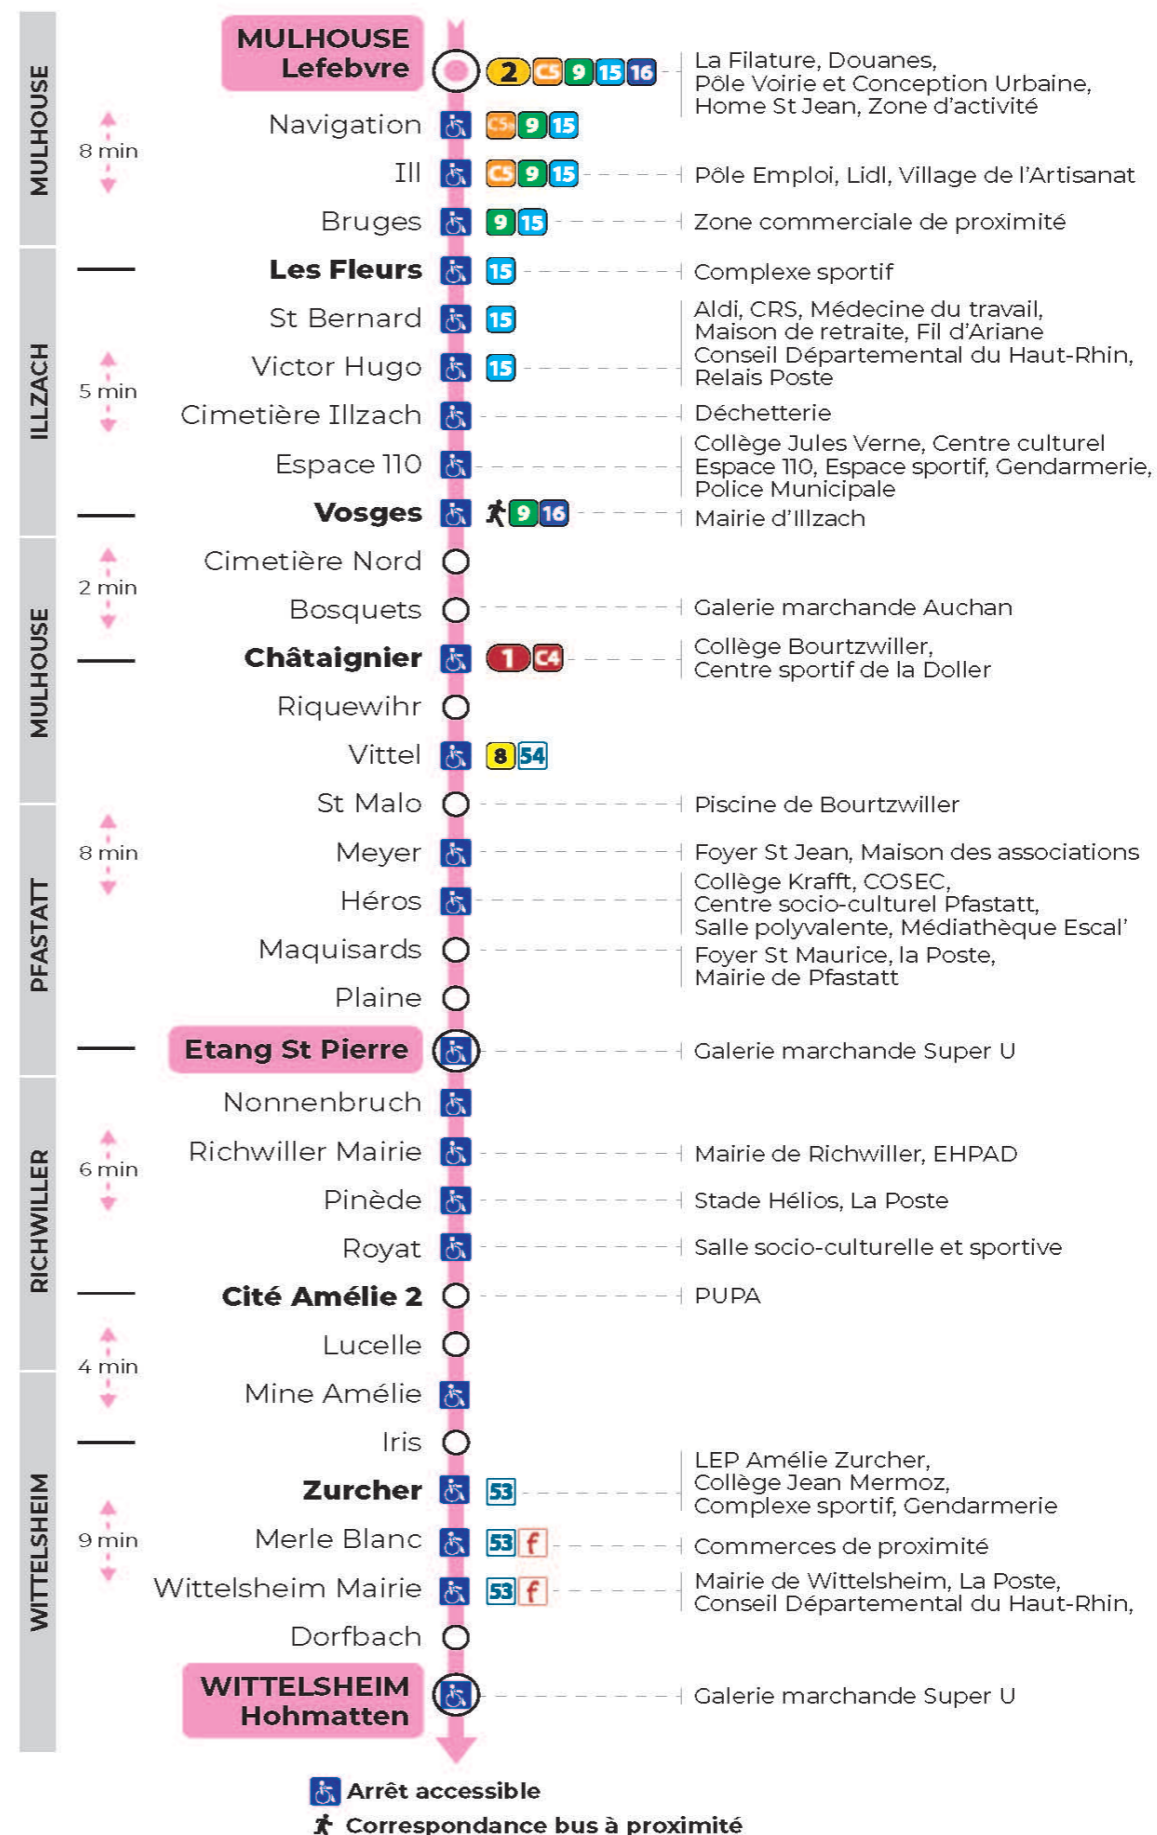

12

arrêt **DORFBACH**
direction **HOHMATTEN**

Valables du 19 avril au 7 mai 2024 inclus

Gültig vom 19. April bis zum 7. Mai 2024
Valid from April 19 to May 7, 2024

Lundi à vendredi en période scolaire

Montag bis Freitag während der Schulzeit
Monday to Friday in school period

t : Desserte effectuée par un véhicule 8 places (non accessible aux usagers en fauteuil roulant)

Vacances scolaires

du 10 Mai 2024 au 11 Mai 2024

Schulferien / school holidays

Dimanche et jours fériés

Sonntag und Feiertage
Sunday and bank holidays

8h	9h	10h	11h	12h	13h	14h	15h	16h	17h	18h	19h	20h	21h	22h
37 ^t		37 ^t		37 ^t		38 ^t		38 ^t		38 ^t		37 ^t		15 ^t

t : Desserte effectuée par un véhicule 8 places (non accessible aux usagers en fauteuil roulant)

Le plus proche
TABAC DU CENTRE
12 rue de Mulhouse
Wittelsheim

Votre bus en direct

Flashez ce QR-Code pour connaître le prochain passage en temps réel

SAE:2180

(DCM - septembre 2021)