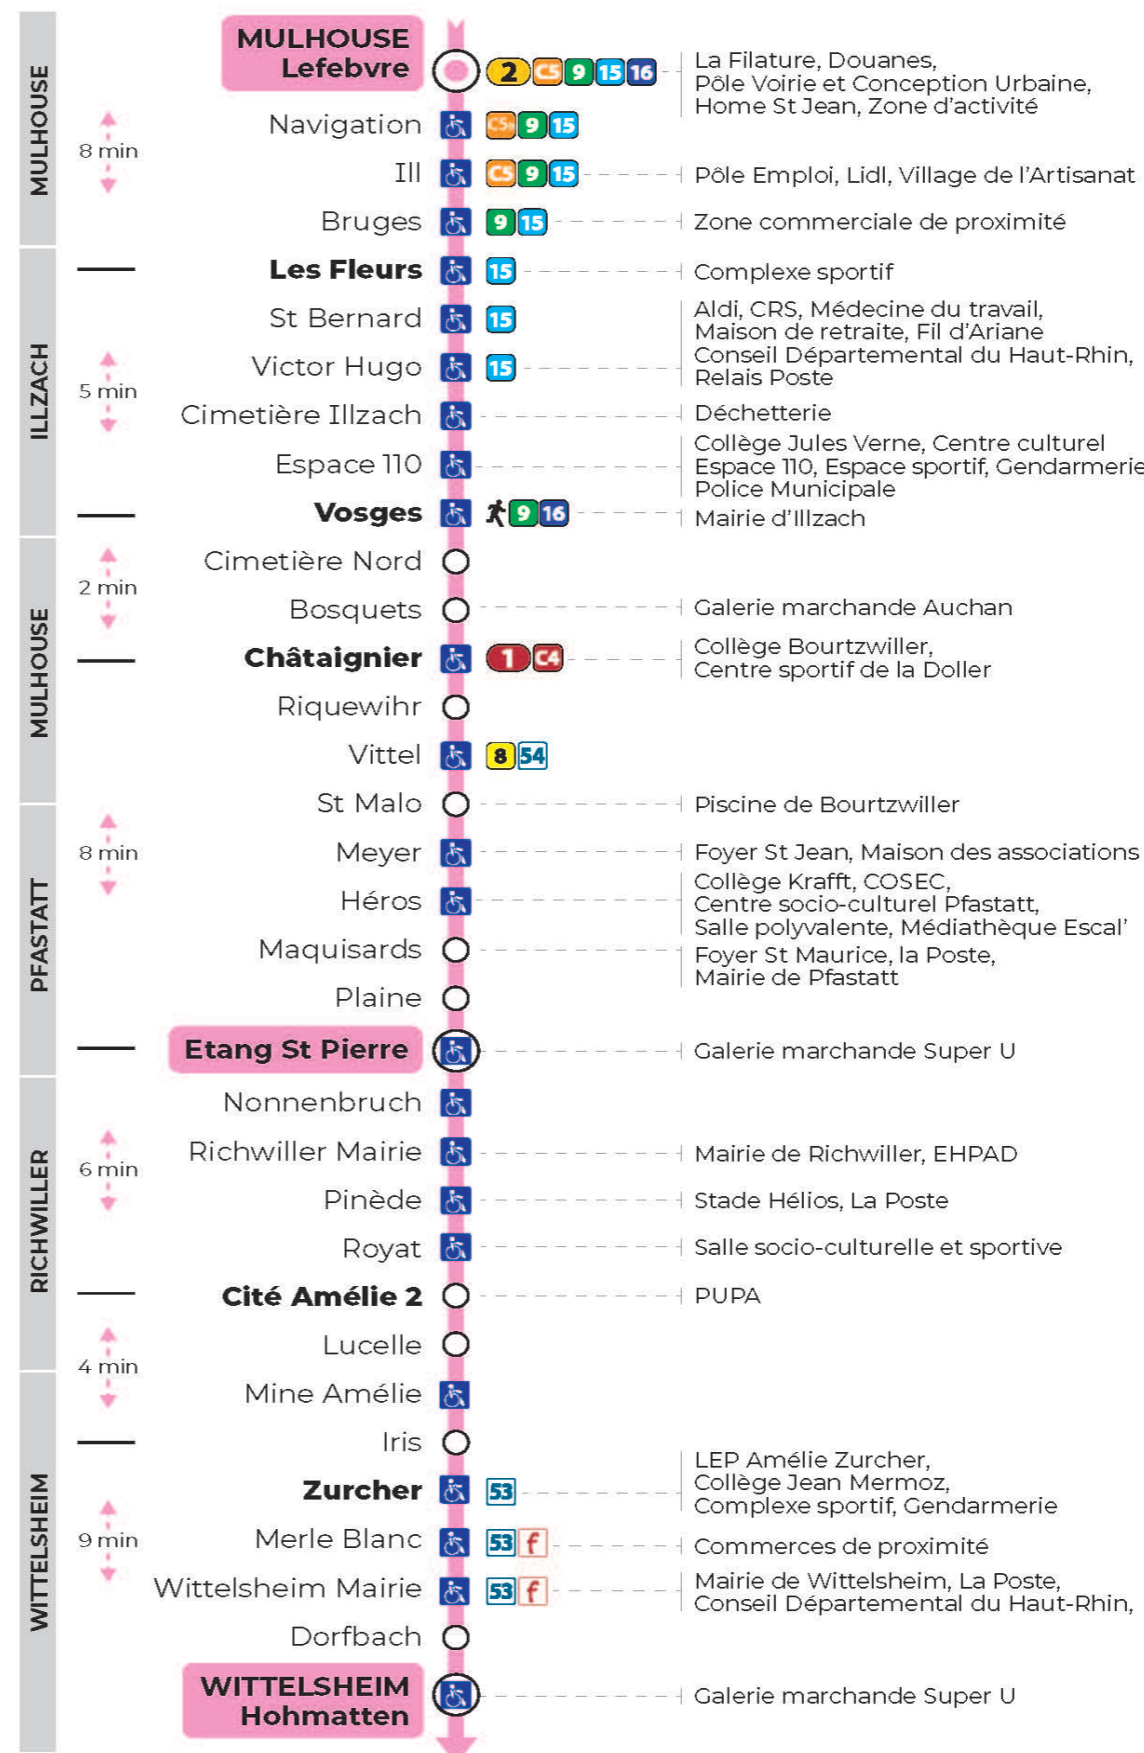

12

arrêt **WITTELSHEIM MAIRIE**
direction **HOHMATTEN**

Valables du 19 avril au 7 mai 2024 inclus

Gültig vom 19. April bis zum 7. Mai 2024
Valid from April 19 to May 7, 2024

Lundi à vendredi en période scolaire

t : Desserte effectuée par un véhicule 8 places (non accessible aux usagers en fauteuil roulant)

Vacances scolaires et samedi

Schulferien und Samstag
School holidays and Saturday

6h	7h	8h	9h	10h	11h	12h	13h	14h	15h	16h	17h	18h	19h	20h	21h	22h
24	00	32	17	03	33	18	03	34	19	05	35	19	05	39		15 ^t
	47			47			48			50			47			

t : Desserte effectuée par un véhicule 8 places (non accessible aux usagers en fauteuil roulant)

Vacances scolaires du 10 Mai 2024 au 11 Mai 2024

Schulferien / school holidays

Dimanche et jours fériés

Sonntag und Feiertage
Sunday and bank holidays

Le plus proche
TABAC DU CENTRE
12 rue de Mulhouse
Wittelsheim

Votre bus en direct

Flashez ce QR-Code pour connaître le prochain passage en temps réel

Arrêt accessible
 Correspondance bus à proximité