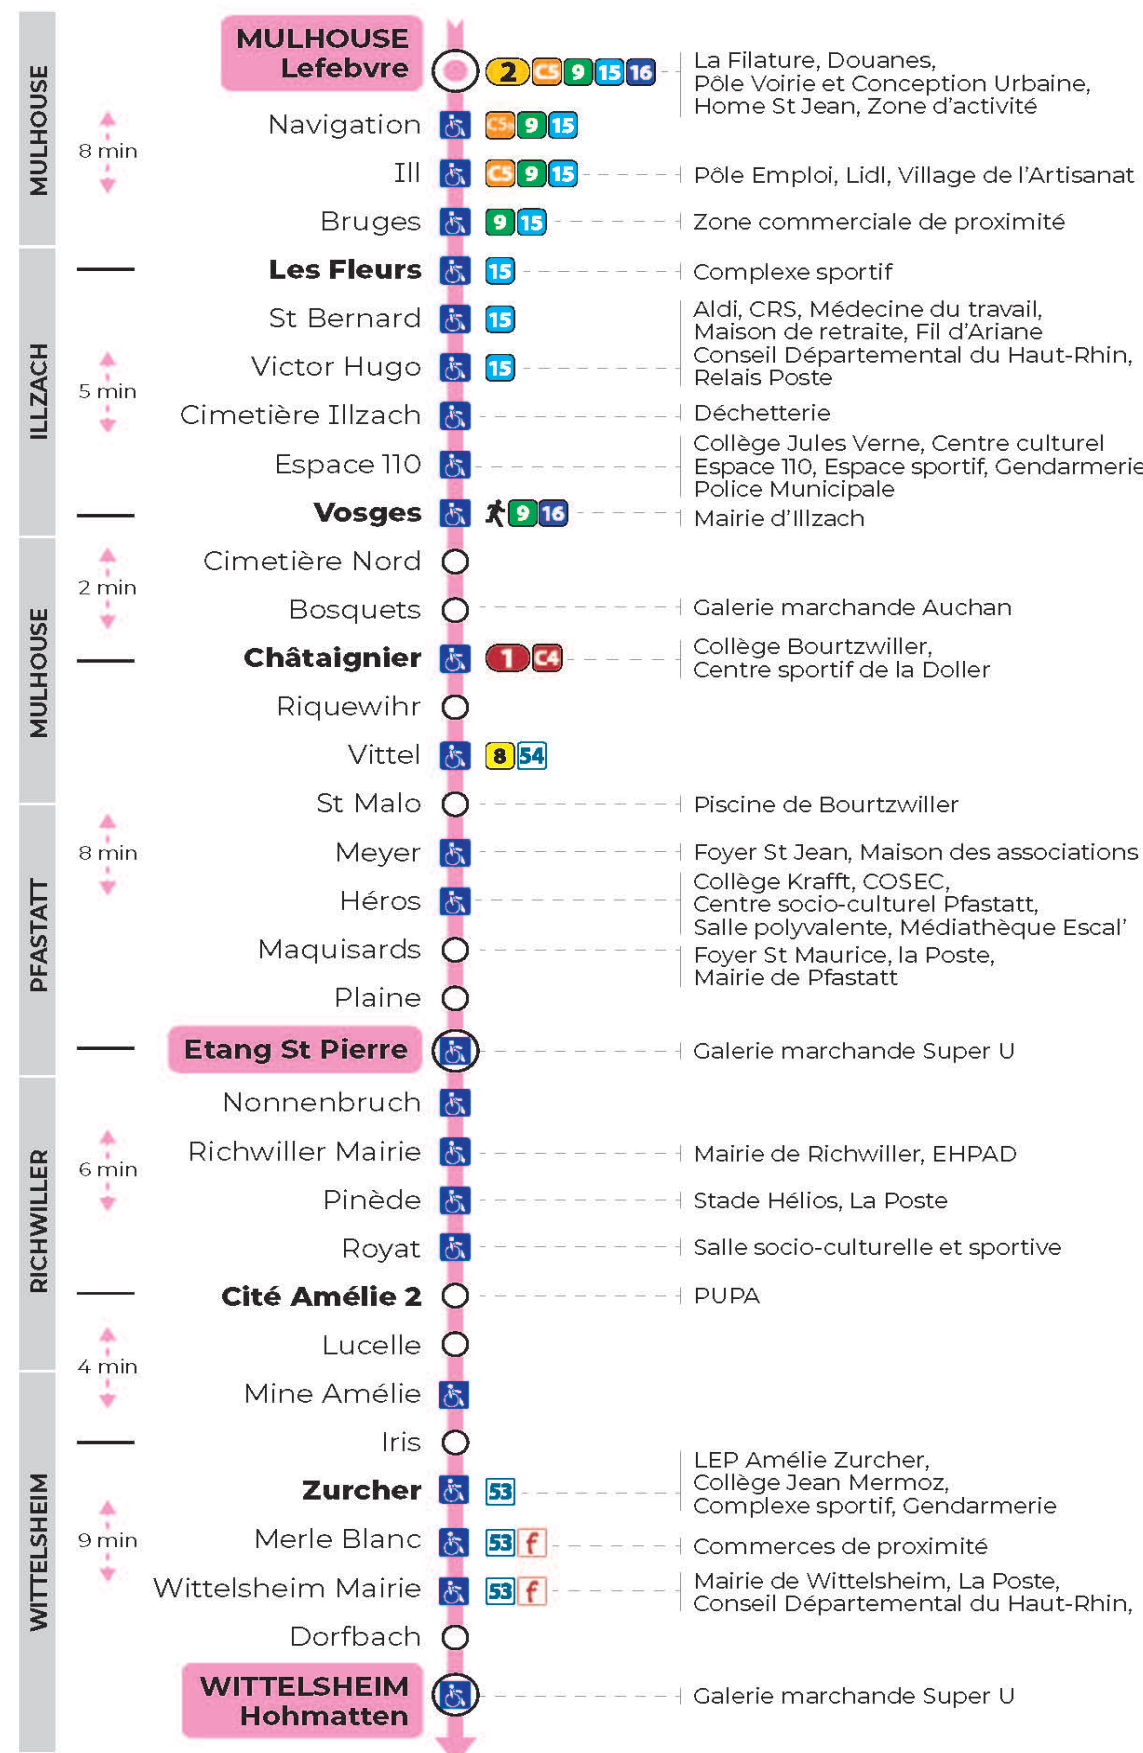

12

arrêt **MINE AMELIE**  
direction **HOHMATTEN**

**Valables du 19 avril au 7 mai 2024 inclus**

Gültig vom 19. April bis zum 7. Mai 2024  
Valid from April 19 to May 7, 2024

**Lundi à vendredi en période scolaire**

Sonntag und Feiertage  
Sunday and bank holidays

8h	9h	10h	11h	12h	13h	14h	15h	16h	17h	18h	19h	20h	21h	22h
31 <sup>t</sup>		31 <sup>t</sup>		31 <sup>t</sup>		31 <sup>t</sup>		31 <sup>t</sup>		31 <sup>t</sup>		31 <sup>t</sup>		09 <sup>t</sup>

t : Desserte effectuée par un véhicule 8 places (non accessible aux usagers en fauteuil roulant)

**Le plus proche**  
**TABAC & CO**  
123 rue de Reiningue  
Wittelsheim

**Votre bus en direct**

Flashez ce QR-Code pour connaître le prochain passage en temps réel

Arrêt accessible  
 Correspondance bus à proximité