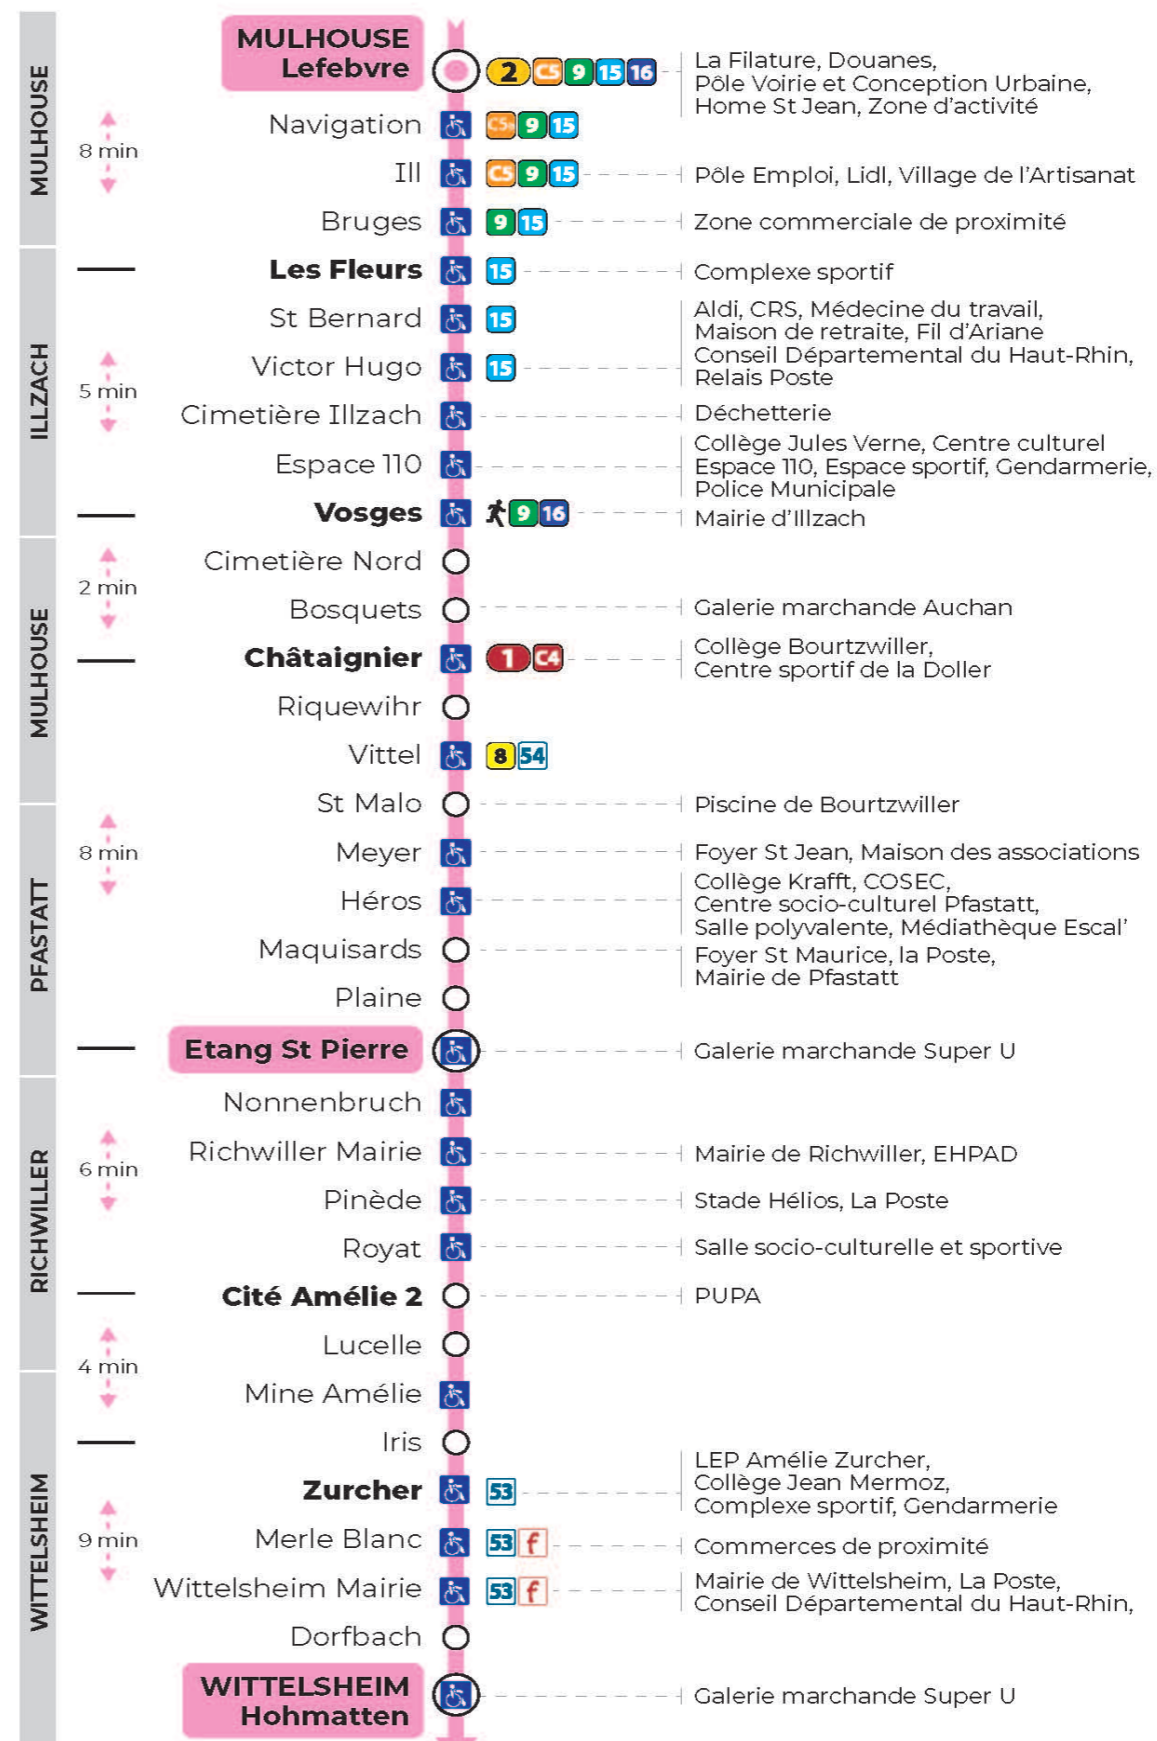

12

arrêt NONNENBRUCH direction HOHMATTEN

Valables du 19 avril au 7 mai 2024 inclus

Gültig vom 19. April bis zum 7. Mai 2024
Valid from April 19 to May 7, 2024

Lundi à vendredi en période scolaire

Montag bis Freitag während der Schulzeit
Monday to Friday in school period

^t : Desserte effectuée par un véhicule 8 places (non accessible aux usagers en fauteuil roulant)

Vacances scolaires

Schulferien / school holidays

du 22 Avr 2024 au 04 Mai 2024
du 10 Mai 2024 au 11 Mai 2024

Dimanche et jours fériés

Sonntag und Feiertage
Sunday and bank holidays

8h	9h	10h	11h	12h	13h	14h	15h	16h	17h	18h	19h	20h	21h	22h
24 ^t		24 ^t		24 ^t		24 ^t		24 ^t		24 ^t		24 ^t		02 ^t

^t : Desserte effectuée par un véhicule 8 places (non accessible aux usagers en fauteuil roulant)

Le plus proche
Point de vente Soléa
SUPER U LE DAUPHIN
146 rue de Richwiller
Pfastatt

Votre bus en direct
Flashez ce QR-Code pour connaître le prochain passage en temps réel

Arrêt accessible
 Correspondance bus à proximité