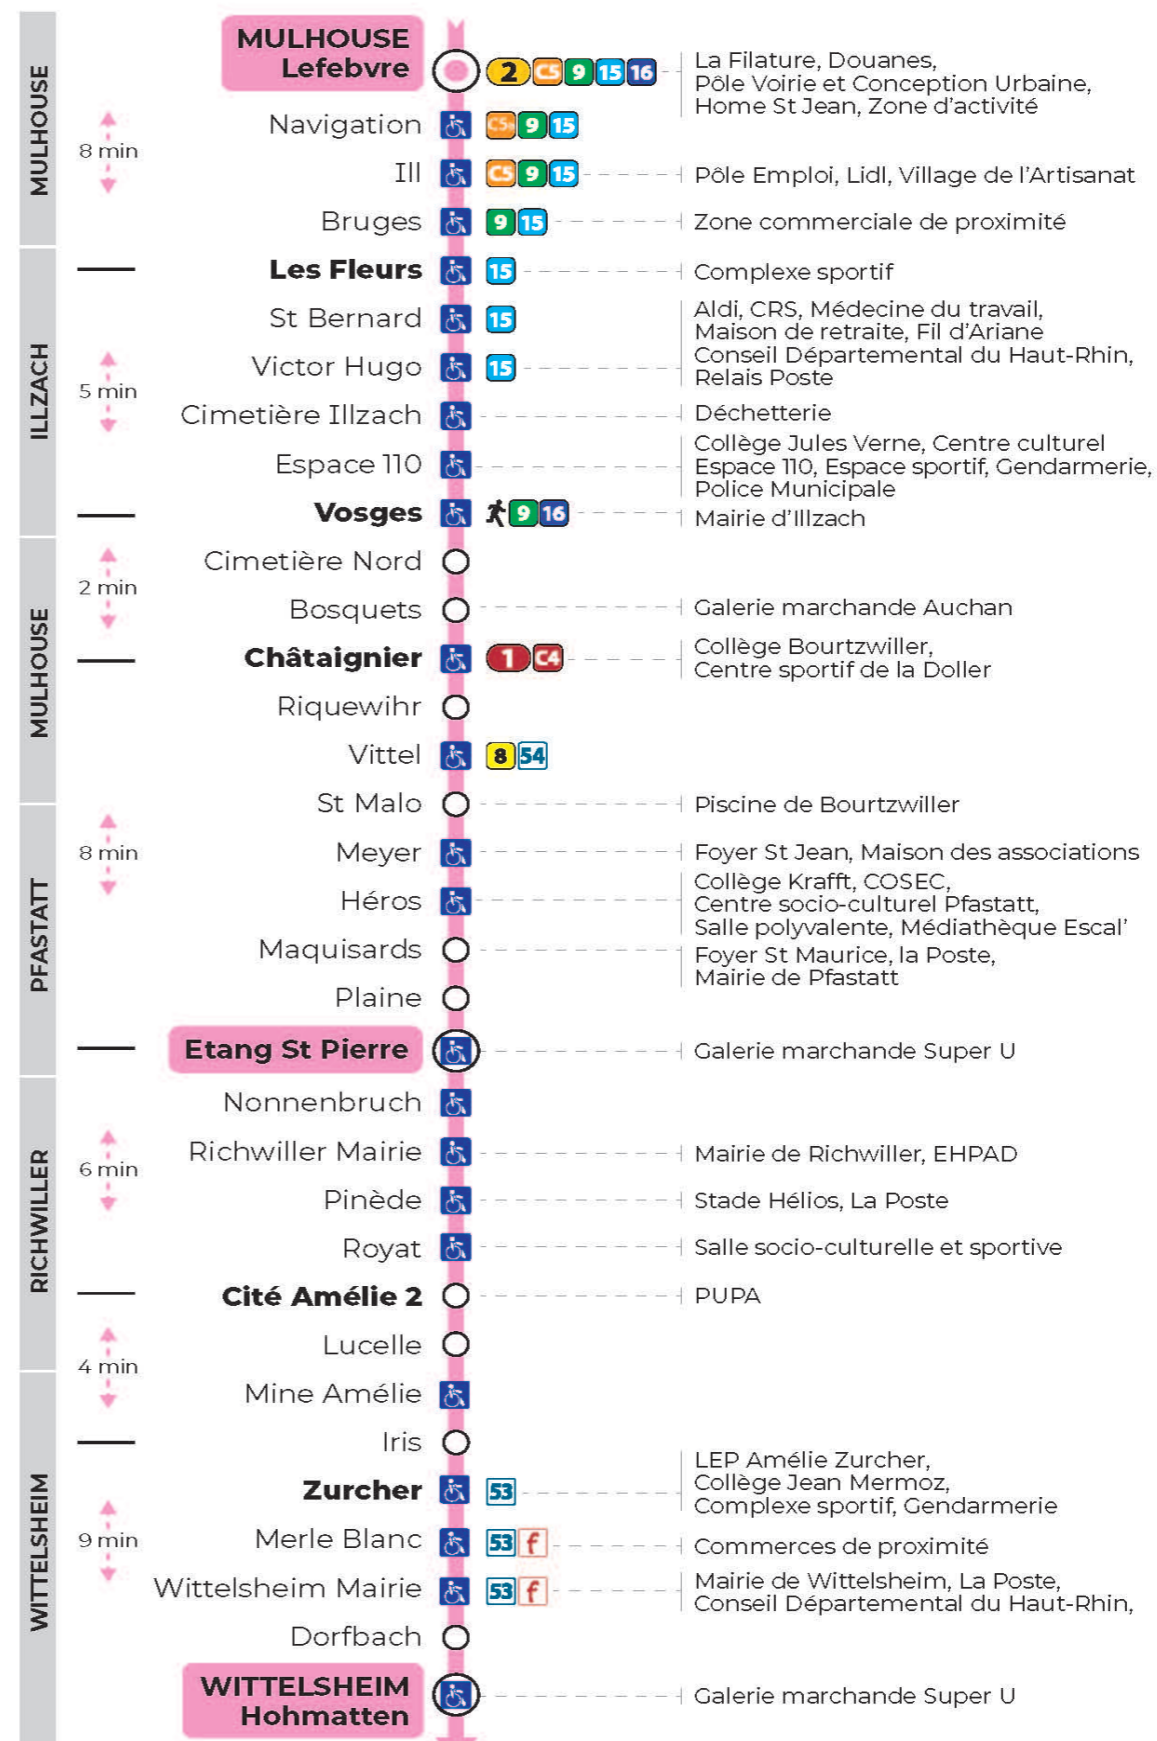

12

arrêt **ETANG ST PIERRE**
direction **HOHMATTEN**

Valables du 19 avril au 7 mai 2024 inclus

Gültig vom 19. April bis zum 7. Mai 2024
Valid from April 19 to May 7, 2024

Lundi à vendredi en période scolaire

a : Terminus HOHMATTEN. Desserte effectuée par un véhicule 8 places (non accessible aux usagers en fauteuil roulant)
t : Terminus HOHMATTEN

Vacances scolaires

du 10 Mai 2024 au 11 Mai 2024

Schulferien / school holidays

Dimanche et jours fériés

Sonntag und Feiertage
Sunday and bank holidays

8h	9h	10h	11h	12h	13h	14h	15h	16h	17h	18h	19h	20h	21h	22h
23 ^a		23 ^a		23 ^a		23 ^a		23 ^a		23 ^a		23 ^a		01 ^a

a : Terminus HOHMATTEN. Desserte effectuée par un véhicule 8 places (non accessible aux usagers en fauteuil roulant)

Le plus proche
Point de vente Soléa
SUPER U LE DAUPHIN
146 rue de Richwiller
Pfastatt

Votre bus en direct
Flashez ce QR-Code pour connaître le prochain passage en temps réel

Arrêt accessible
Correspondance bus à proximité