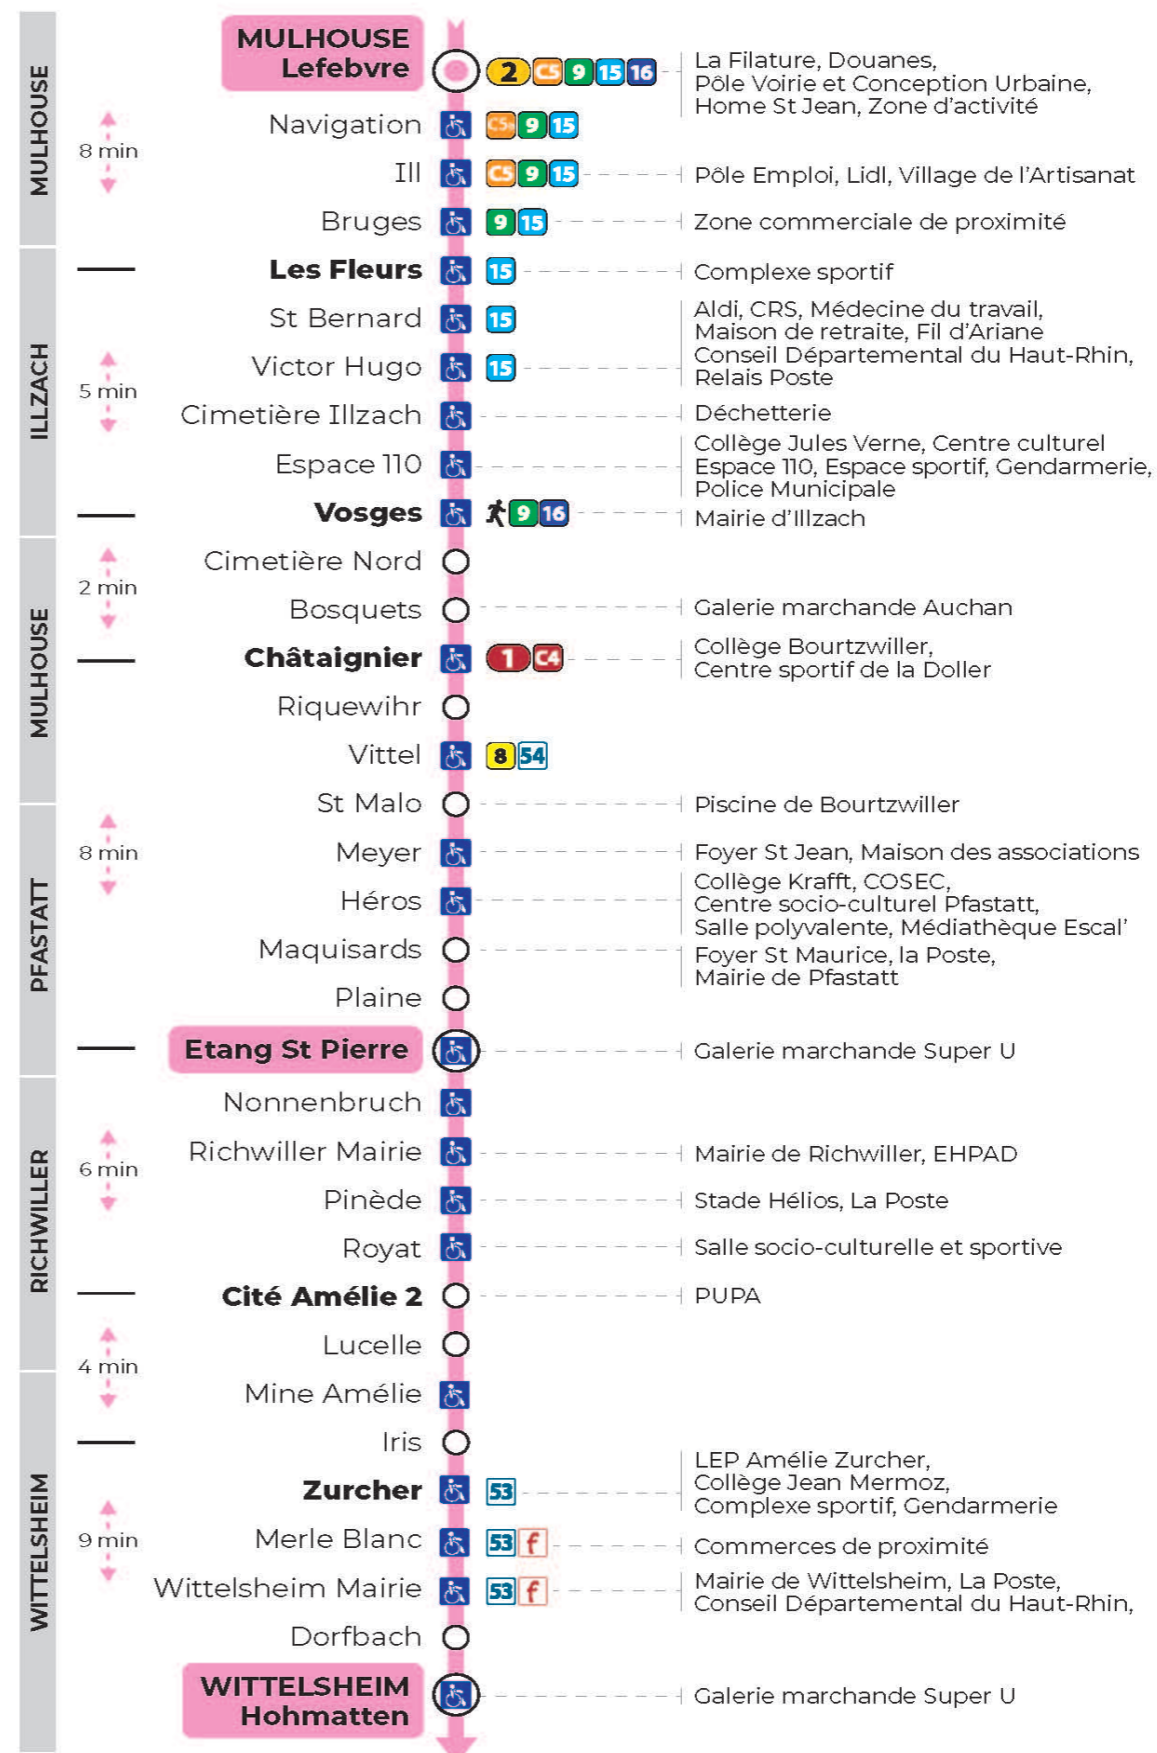

12

arrêt **PLAINE**
direction **ETANG ST PIERRE / HOHMATTEN**

Valables du 19 avril au 7 mai 2024 inclus

Gültig vom 19. April bis zum 7. Mai 2024
Valid from April 19 to May 7, 2024

Lundi à vendredi en période scolaire

a : Terminus HOHMATTEN. Desserte effectuée par un véhicule 8 places (non accessible aux usagers en fauteuil roulant)
t : Terminus HOHMATTEN

Vacances scolaires du 10 Mai 2024 au 11 Mai 2024

Schulferien / school holidays

Dimanche et jours fériés

Sonntag und Feiertage
Sunday and bank holidays

8h	9h	10h	11h	12h	13h	14h	15h	16h	17h	18h	19h	20h	21h	22h
22 ^a		22 ^a		22 ^a		22 ^a		22 ^a		22 ^a		22 ^a		00 ^a

a : Terminus HOHMATTEN. Desserte effectuée par un véhicule 8 places (non accessible aux usagers en fauteuil roulant)

Le plus proche
S Point de vente **Soléa**
SUPER U LE DAUPHIN
146 rue de Richwiller
Pfastatt

Votre bus en direct
Flashez ce QR-Code pour connaître le prochain passage en temps réel

Arrêt accessible
 Correspondance bus à proximité