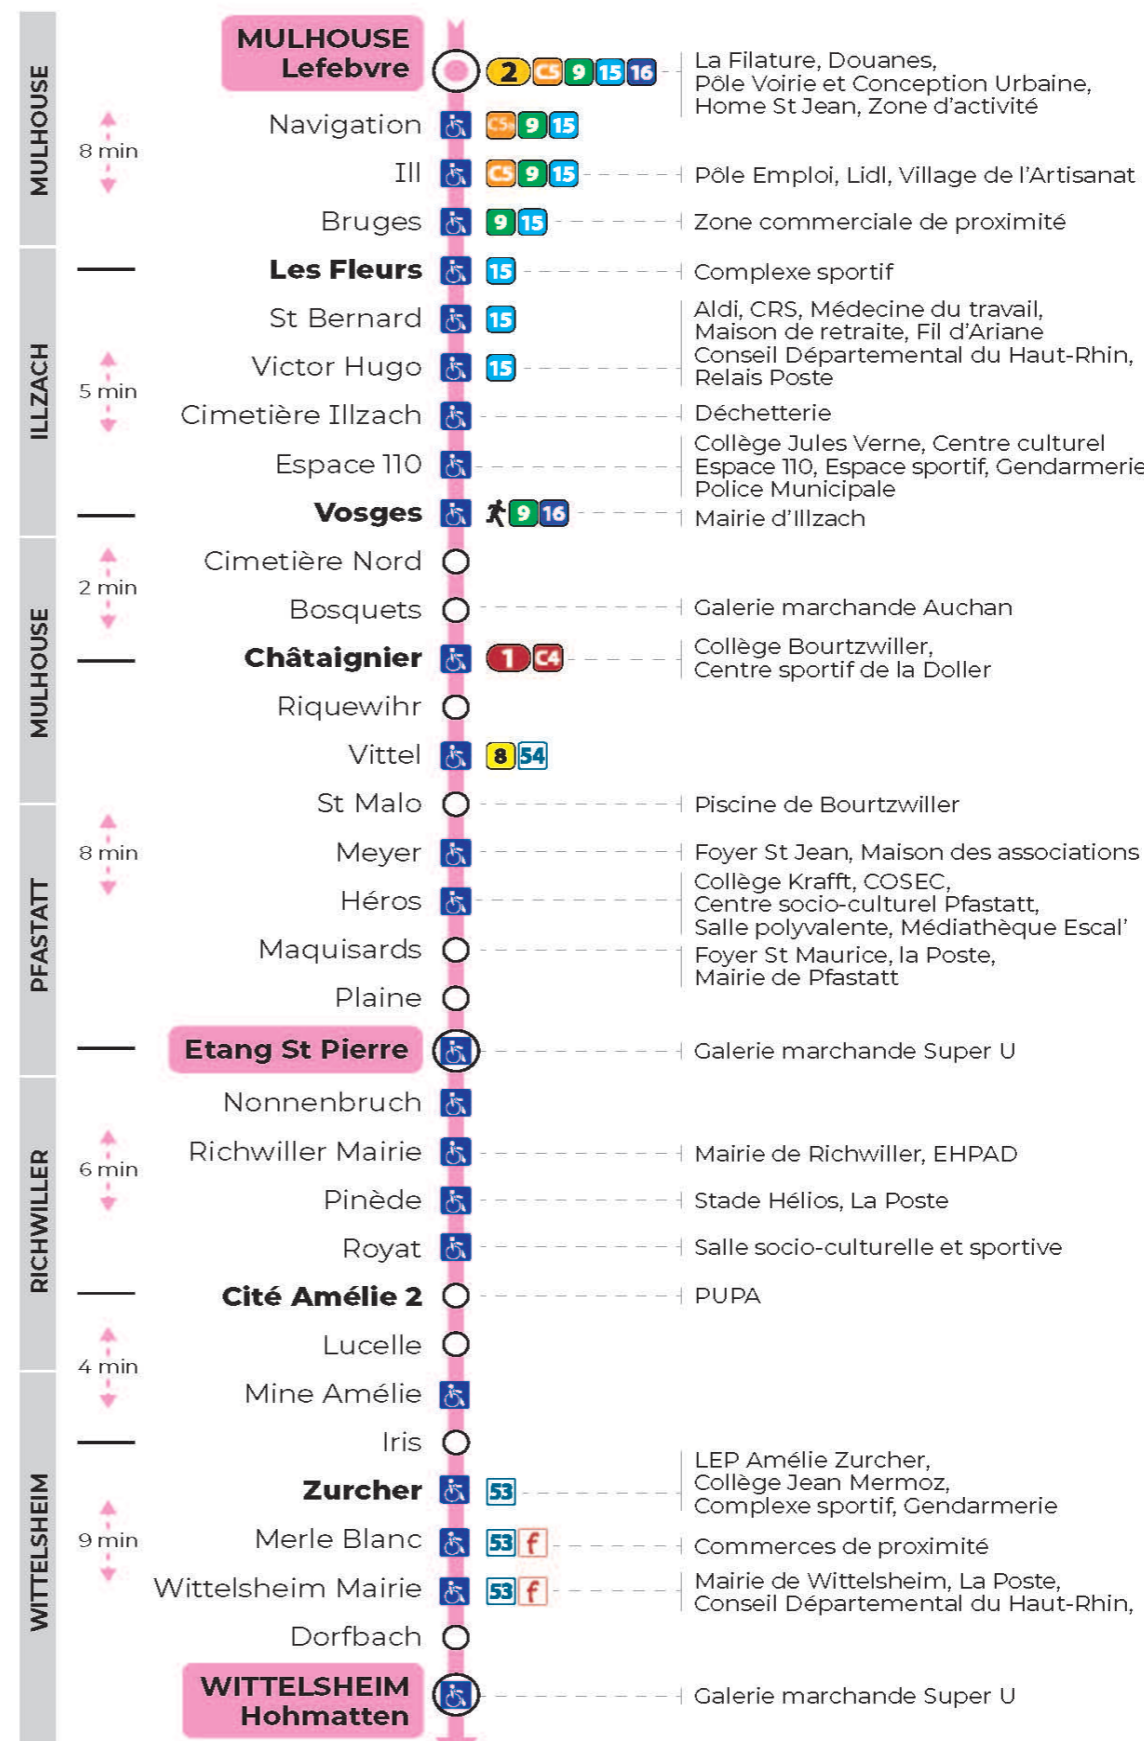

12

arrêt MAQUISARDS direction ETANG ST PIERRE / HOHMATTEN

Valables du 19 avril au 7 mai 2024 inclus

Gültig vom 19. April bis zum 7. Mai 2024
Valid from April 19 to May 7, 2024

Lundi à vendredi en période scolaire

a : Terminus HOHMATTEN. Desserte effectuée par un véhicule 8 places (non accessible aux usagers en fauteuil roulant)
t : Terminus HOHMATTEN

Vacances scolaires

du 10 Mai 2024 au 11 Mai 2024

Schulferien / school holidays

Dimanche et jours fériés

Sonntag und Feiertage
Sunday and bank holidays

8h	9h	10h	11h	12h	13h	14h	15h	16h	17h	18h	19h	20h	21h
21 ^a		21 ^a		21 ^a		21 ^a		21 ^a		21 ^a		21 ^a	59 ^a

a : Terminus HOHMATTEN. Desserte effectuée par un véhicule 8 places (non accessible aux usagers en fauteuil roulant)

Le plus proche
S Point de vente **SoJéa**
SUPER U LE DAUPHIN
146 rue de Richwiller
Pfastatt

Votre bus en direct
Flashez ce QR-Code pour connaître le prochain passage en temps réel

Arrêt accessible
 Correspondance bus à proximité