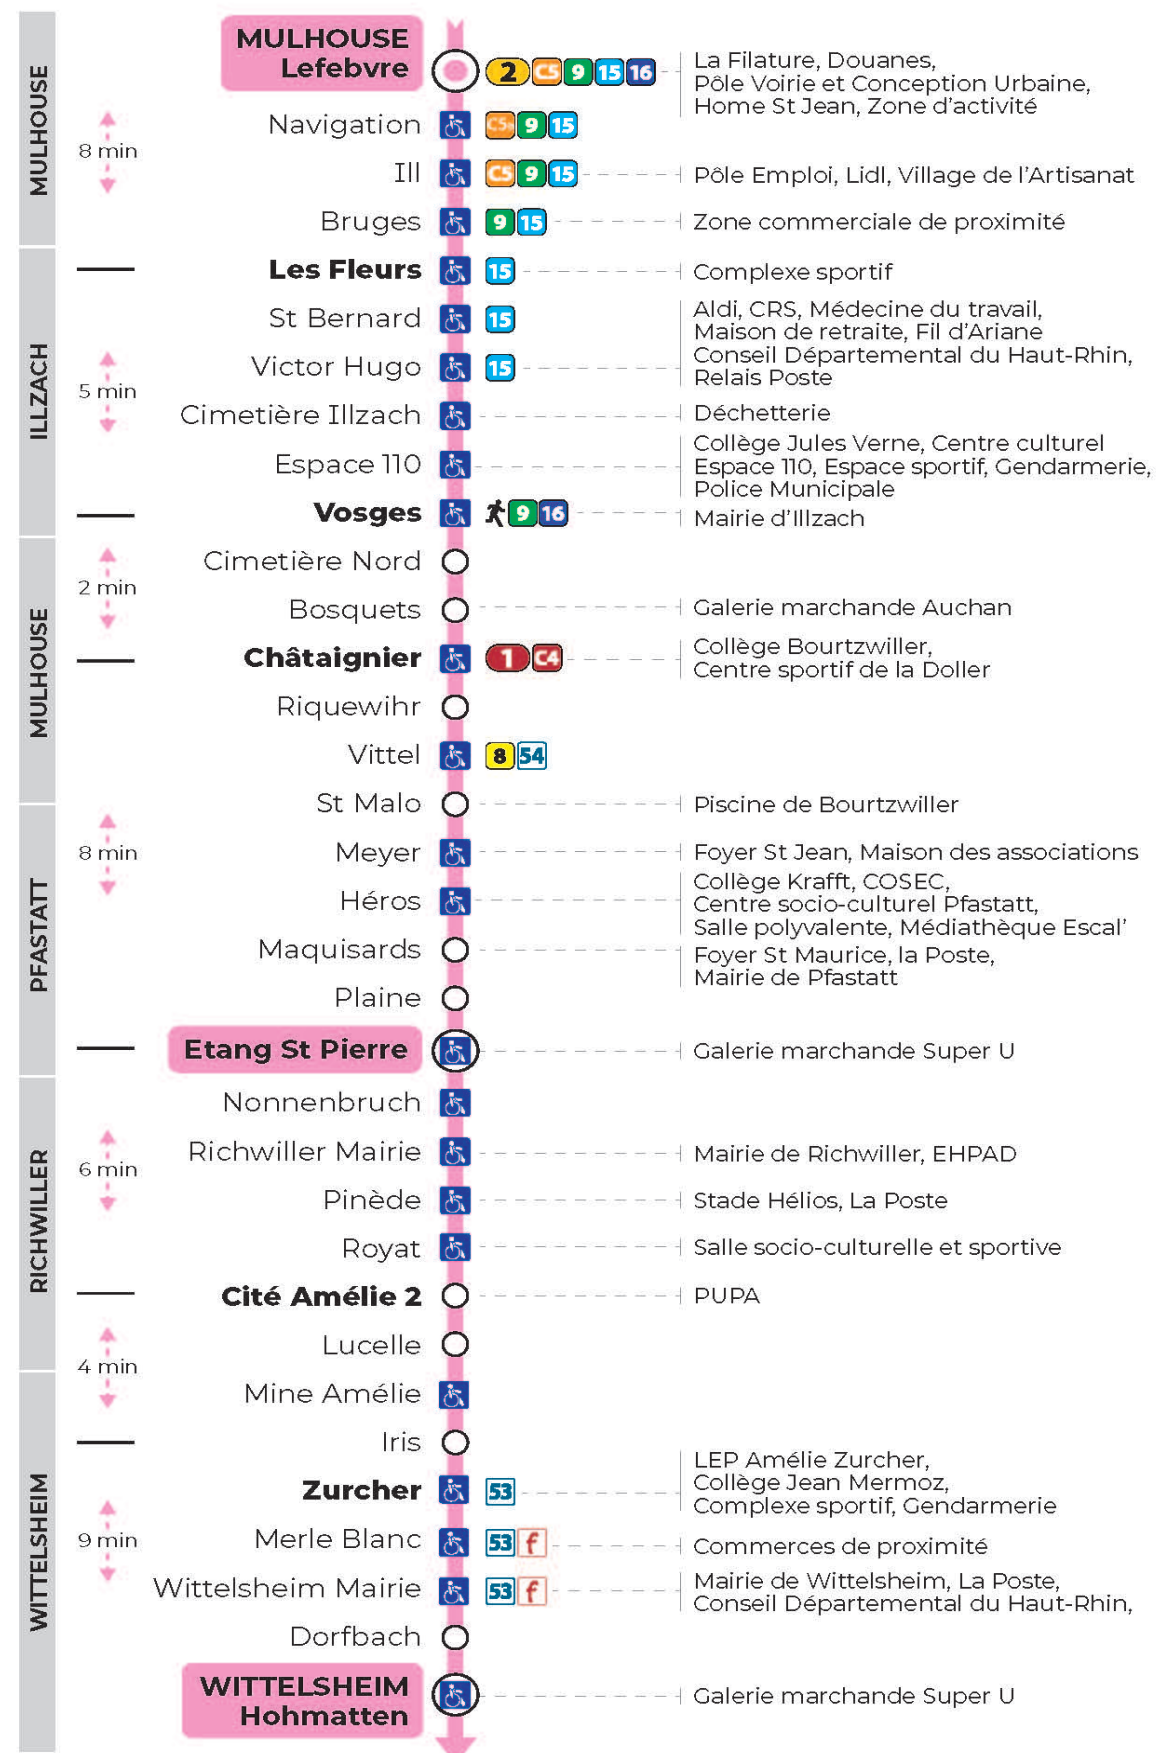

12

arrêt **MEYER**
direction **ETANG ST PIERRE / HOHMATTEN**

Valables du 19 avril au 7 mai 2024 inclus

Gültig vom 19. April bis zum 7. Mai 2024
Valid from April 19 to May 7, 2024

Lundi à vendredi en période scolaire

a : Terminus HOHMATTEN. Desserte effectuée par un véhicule 8 places (non accessible aux usagers en fauteuil roulant)
t : Terminus HOHMATTEN

Vacances scolaires du 10 Mai 2024 au 11 Mai 2024

Schulferien / school holidays

Dimanche et jours fériés

Sonntag und Feiertage
Sunday and bank holidays

8h	9h	10h	11h	12h	13h	14h	15h	16h	17h	18h	19h	20h	21h
20 ^a		20 ^a		20 ^a		20 ^a		20 ^a		20 ^a		20 ^a	58 ^a

a : Terminus HOHMATTEN. Desserte effectuée par un véhicule 8 places (non accessible aux usagers en fauteuil roulant)

Le plus proche
BOULANGERIE FLURY
75 rue de Soultz
Mulhouse

Votre bus en direct

Flashez ce QR-Code pour connaître le prochain passage en temps réel

Arrêt accessible
 Correspondance bus à proximité

(DCM - septembre 2021)