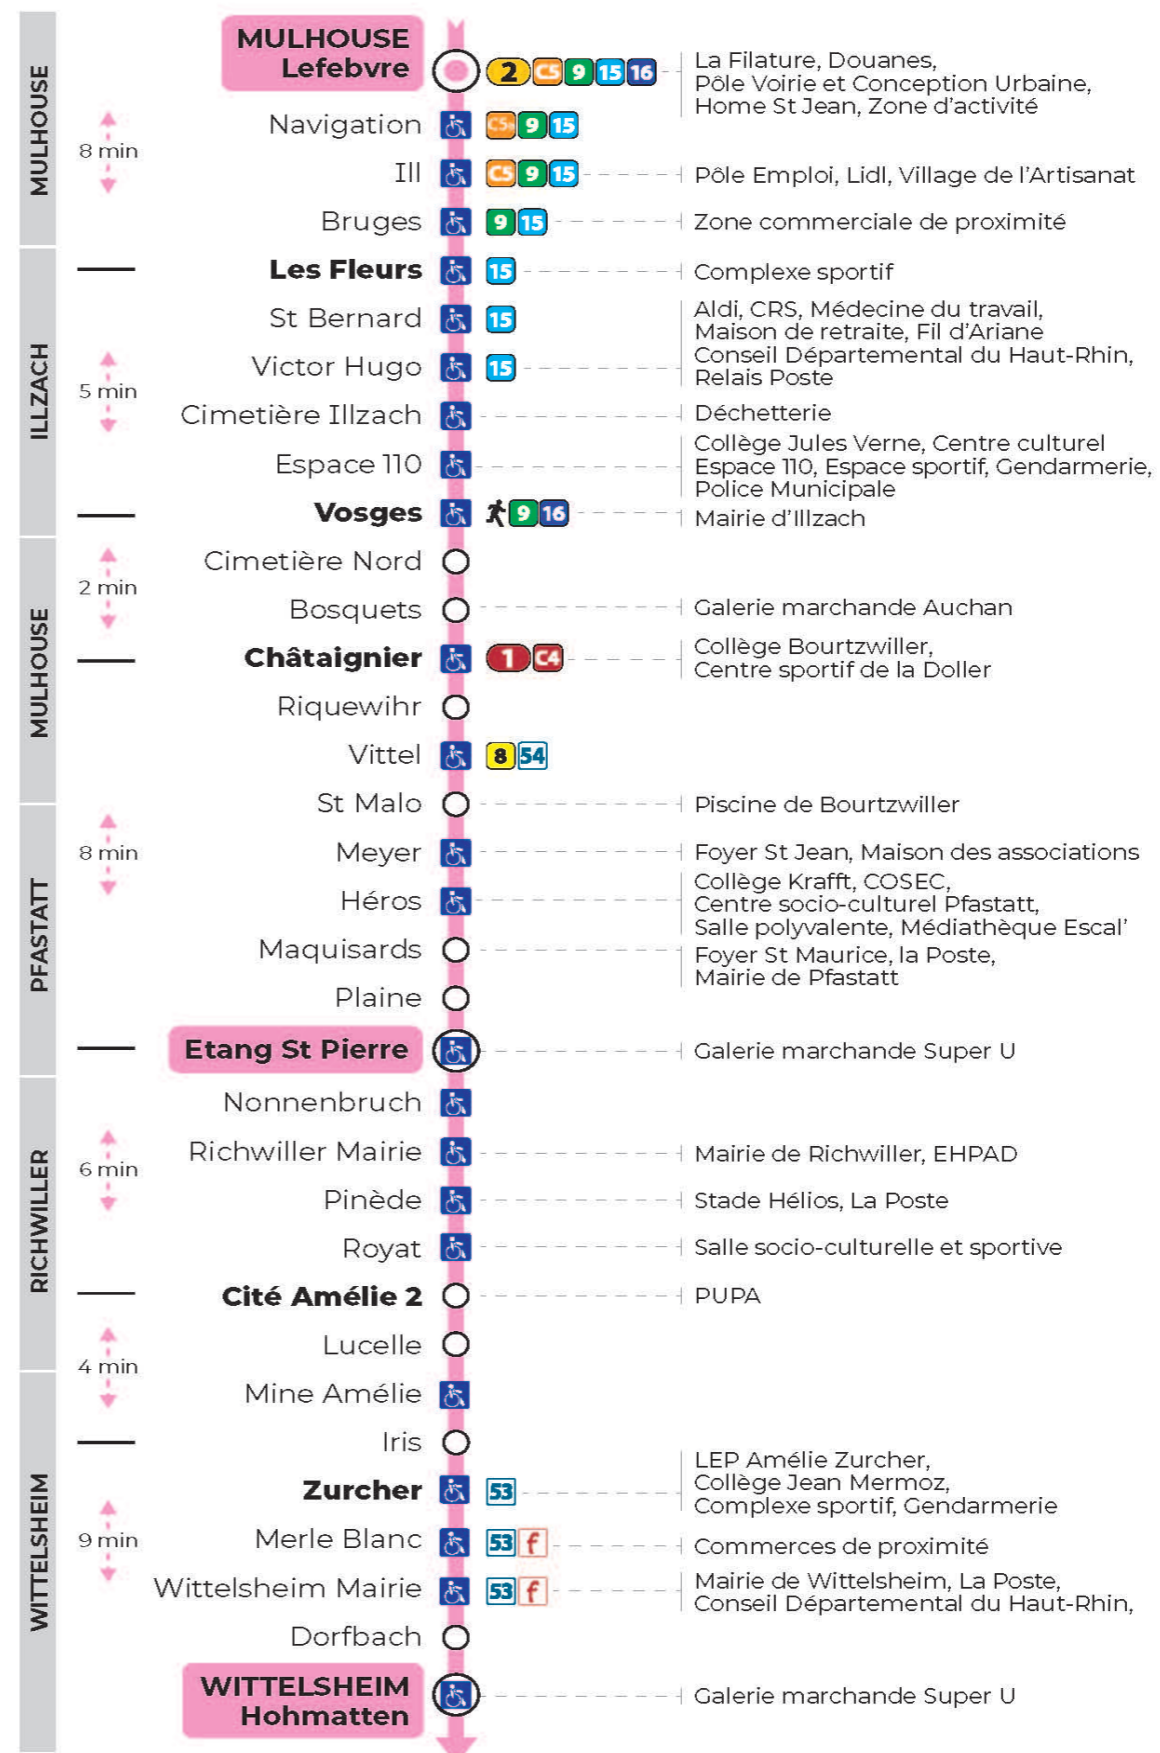

12

arrêt **ST MALO**
direction **ETANG ST PIERRE / HOHMATTEN**

Valables du 19 avril au 7 mai 2024 inclus

Gültig vom 19. April bis zum 7. Mai 2024
Valid from April 19 to May 7, 2024

Lundi à vendredi en période scolaire

a : Terminus HOHMATTEN. Desserte effectuée par un véhicule 8 places (non accessible aux usagers en fauteuil roulant)
t : Terminus HOHMATTEN

Vacances scolaires

du 10 Mai 2024 au 11 Mai 2024

Schulferien / school holidays

Dimanche et jours fériés

Sonntag und Feiertage
Sunday and bank holidays

8h	9h	10h	11h	12h	13h	14h	15h	16h	17h	18h	19h	20h	21h
19 ^a		19 ^a		19 ^a		19 ^a		19 ^a		19 ^a		19 ^a	57 ^a

a : Terminus HOHMATTEN. Desserte effectuée par un véhicule 8 places (non accessible aux usagers en fauteuil roulant)

Le plus proche
BOULANGERIE FLURY
75 rue de Soultz
Mulhouse

Votre bus en direct

Flashez ce QR-Code pour connaître le prochain passage en temps réel

Arrêt accessible
 Correspondance bus à proximité

(DCM - septembre 2021)