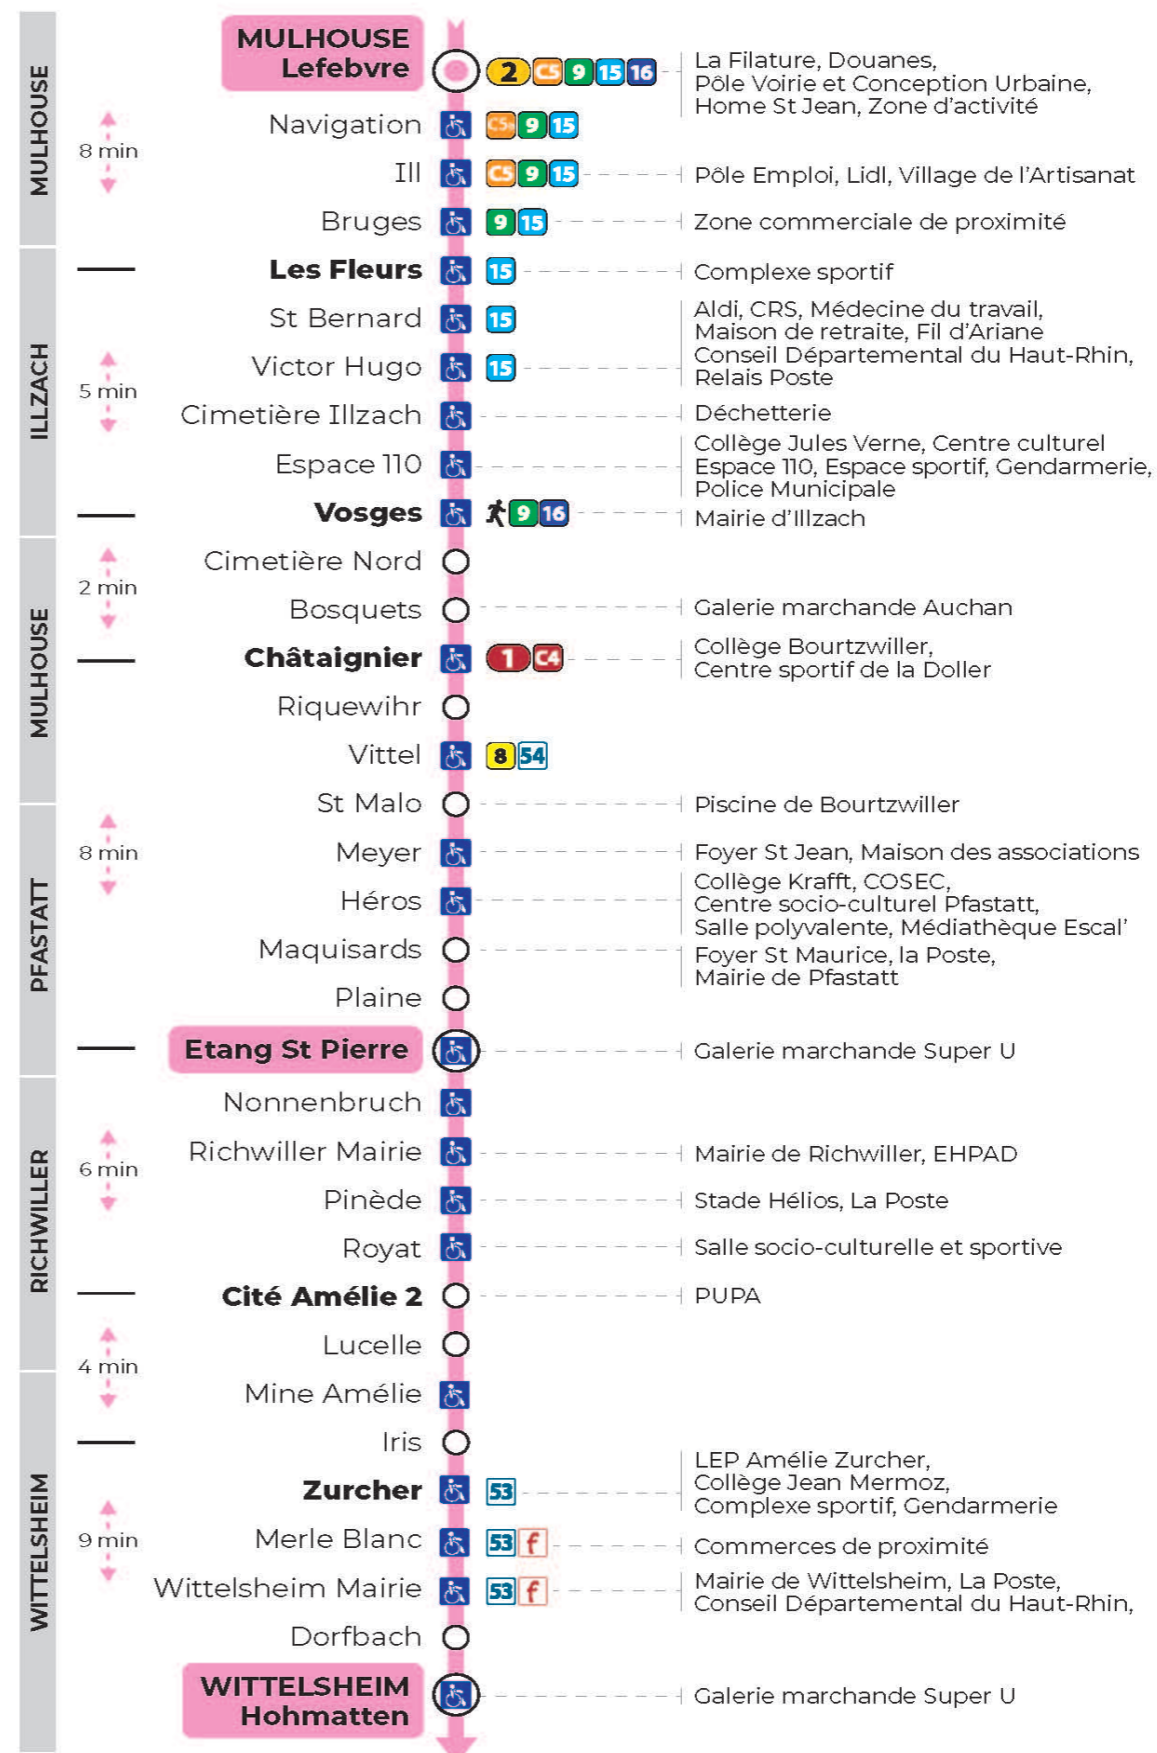

12

arrêt **VITTEL**
direction **ETANG ST PIERRE / HOHMATTEN**

Valables du 19 avril au 7 mai 2024 inclus

Gültig vom 19. April bis zum 7. Mai 2024
Valid from April 19 to May 7, 2024

Lundi à vendredi en période scolaire

6h	7h	8h	9h	10h	11h	12h	13h	14h	15h	16h	17h	18h	19h	20h	21h
05 ^t	06	12 ^t	20	05	13 ^t	21	06	14 ^t	21	07	14 ^t	21	06	19 ^t	55 ^a
40 ^t	27 ^t	35	43 ^t	27 ^t	35	43 ^t	28 ^t	36	44 ^t	29 ^t	36	44 ^t	27 ^t		
	50	57 ^t		50	58 ^t		51	58 ^t		52	58 ^t				

a : Terminus HOHMATTEN. Desserte effectuée par un véhicule 8 places (non accessible aux usagers en fauteuil roulant)
t : Terminus HOHMATTEN

Vacances scolaires du 10 Mai 2024 au 11 Mai 2024

Schulferien / school holidays

Le plus proche
BOULANGERIE FLURY
75 rue de Soultz
Mulhouse

Votre bus en direct

Flashez ce QR-Code pour connaître le prochain passage en temps réel

Arrêt accessible
 Correspondance bus à proximité