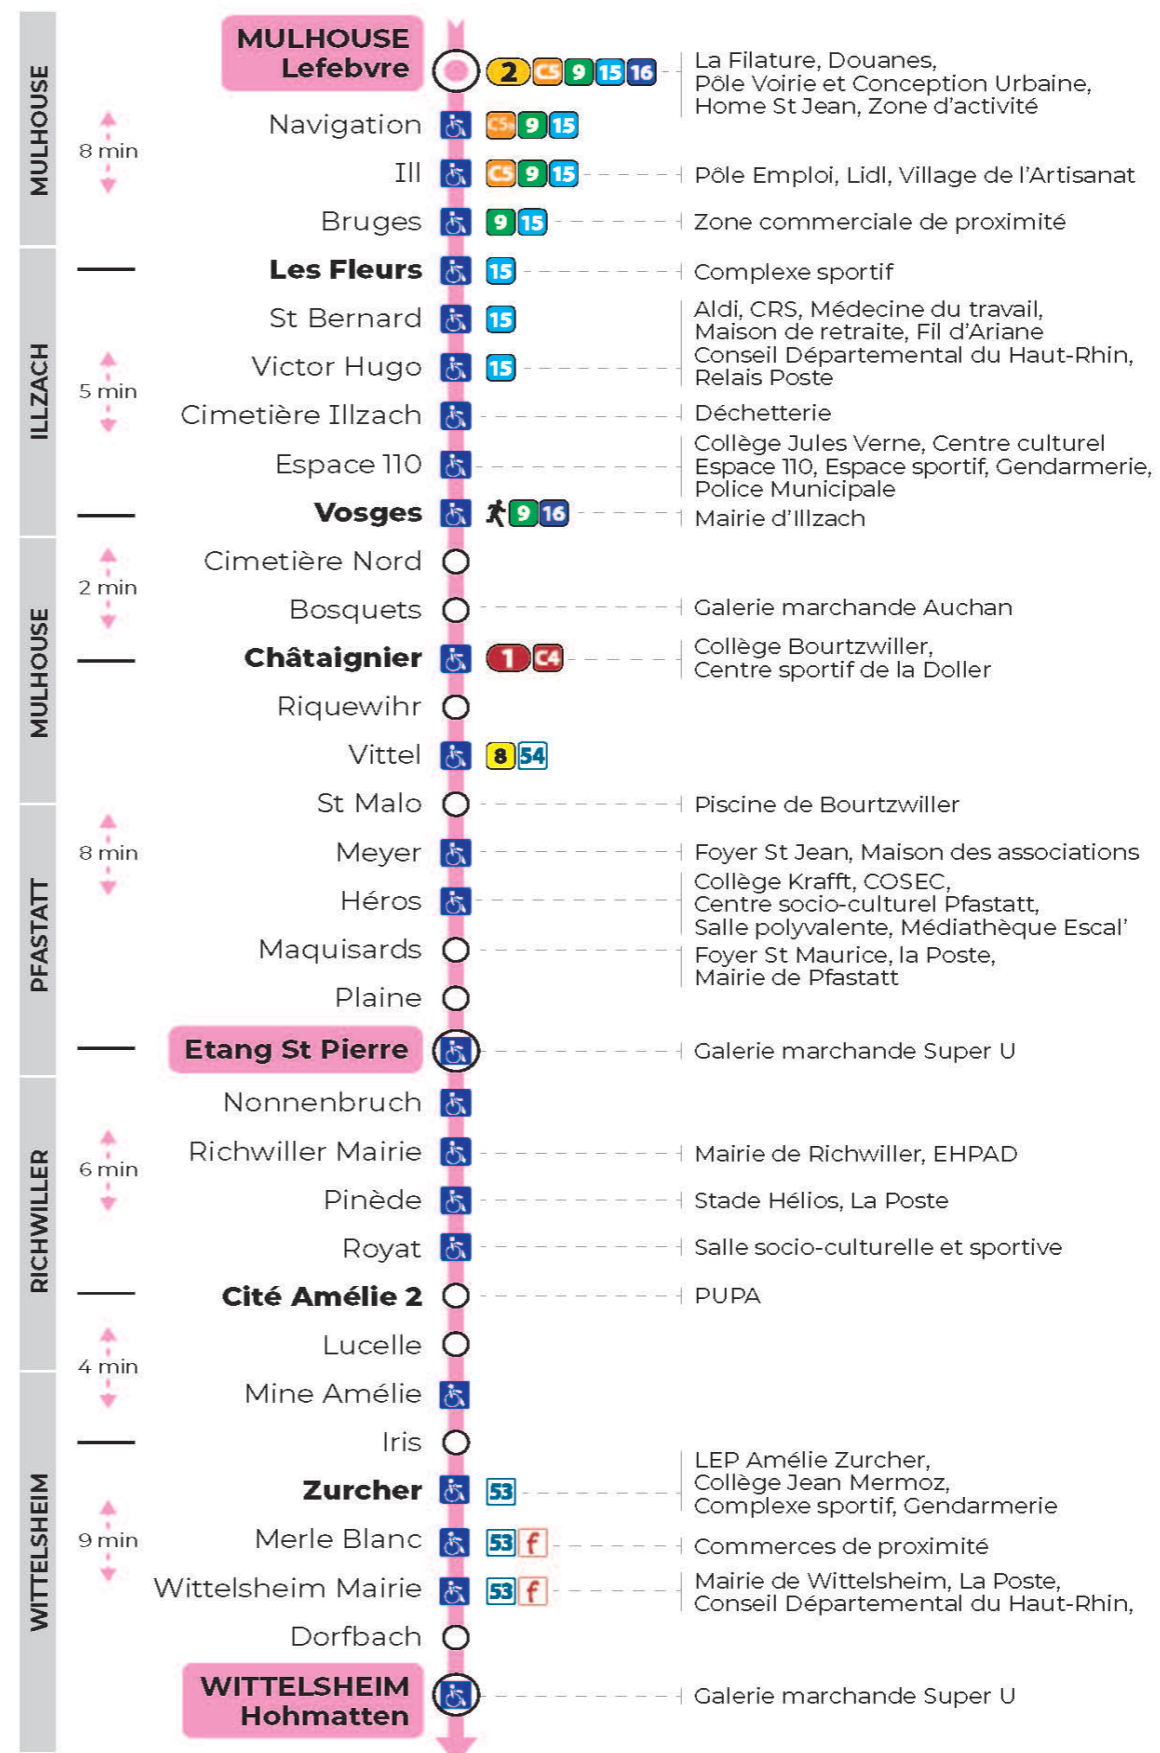

12

arrêt **RIQUEWIHR**
direction **ETANG ST PIERRE / HOHMATTEN**

Valables du 19 avril au 7 mai 2024 inclus

Gültig vom 19. April bis zum 7. Mai 2024
Valid from April 19 to May 7, 2024

Lundi à vendredi en période scolaire

Montag bis Freitag während der Schulzeit
Monday to Friday in school period

5h	6h	7h	8h	9h	10h	11h	12h	13h	14h	15h	16h	17h	18h	19h	20h	21h
58 ^t	27 ^t	22 ^t	02	08 ^t	16 ^t	01 ^t	08	14 ^t	14	08 ^t	07 ^t	14	15	25 ^t	16 ^t	54 ^a
	51 ^t	27 ^t	12 ^t	31 ^t	38 ^t	23 ^t	20 ^t	25	32 ^t	26 ^t	26 ^t	32 ^t	32 ^t			
		38	27 ^t	54 ^t		38	37	44	50	44 ^t	45	45	56 ^t			
		50 ^t	46 ^t			53 ^t	56 ^t	57 ^t		56	58 ^t	57 ^t				

a : Terminus HOHMATTEN. Desserte effectuée par un véhicule 8 places (non accessible aux usagers en fauteuil roulant)
t : Terminus HOHMATTEN

Vacances scolaires du 10 Mai 2024 au 11 Mai 2024

Schulferien / school holidays

Le plus proche
BOULANGERIE FLURY
75 rue de Soultz
Mulhouse

Votre bus en direct

Flashez ce QR-Code pour connaître le prochain passage en temps réel

Arrêt accessible
Correspondance bus à proximité